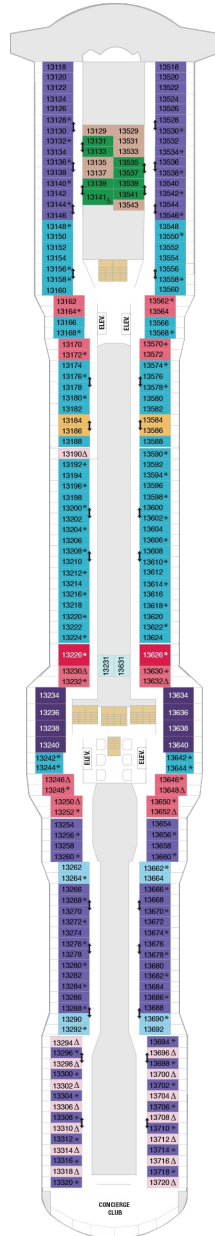

総トン数：167,704 | 乗客定員：4198 | 乗組員数：1550 | 全長：346m | 全幅：41m | 喫水：8.5m | 巡航速度：22.0ノット | 就航年：2021年7月 |

デッキプラン

Odyssey of the Seas

オデッセイ・オブ・ザ・シーズ

2023年04月22日 ~ 2024年04月13日

スイート客室 カテゴリー一覽

ロイヤルロフトスイート 152.3㎡+51.3㎡

RL

バルコニー海側客室 カテゴリー一覧

スーペリアラージバルコニー 16.9㎡+7.4㎡

1C 2C 4C

ツインベッド、シッティングエリア、窓、フラットテレビ、電話、クローゼット、ドライヤー、タオル・バスタオル、シャンプー、110/220V共有電源、最少収容人数1名、バルコニー、シャワー、化粧台、ミニバー、金庫、石鹸、室内温度調節、最大収容人数4名 ※客室の写真、見取図は一例です。客室によりレイアウト、内装や、最大収容人数が異なる場合があります。

1D 2D 3D 4D 5D

ツインベッド、シッティングエリア、窓、フラットテレビ、電話、クローゼット、ドライヤー、タオル・バスタオル、シャンプー、110/220V共有電源、最少収容人数1名、バルコニー、シャワー、化粧台、ミニバー、金庫、石鹸、室内温度調節、最大収容人数4名 ※客室の写真、見取図は一例です。客室によりレイアウト、内装や、最大収容人数が異なる場合があります。

デラックスバルコニー（視界不良） 16.9㎡+5.1㎡

デッキ12F

デッキ13F

デッキ14F

船首

GS J1 J4 1C 4C CB
1D 2D 3D 4D 5D 2V
3V 4V

GS J4 1C 2C 4C CB
1D 2D 3D 4D 5D 2E
CI 2V 4V

船尾

- * プルマンベッド使用客室 (3人用客室)
- † プルマンベッド使用客室 (3~4人用客室)
- △ ダブルサイズのソファベッド使用客室
- ◆ ダブルサイズのソファベッドおよびプルマンベッド使用 (8人用客室)