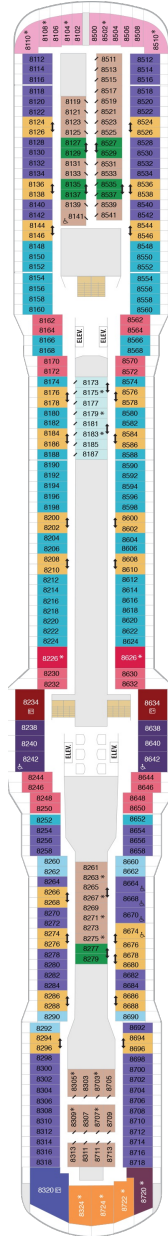

デッキ6F

デッキ7F

デッキ8F

船首

J1	J3	J4	1C	2C	1D
2D	3D	4D	5D	1E	2E
2F					

GS	J4	1C	4C	CB	1D
2D	3D	4D	5D	1E	2E
2F CI 3V 4V					

RL	OL	GL	GT	GS	J4
2C	4C	CB	2D	4D	3M
4M CI 1V 2V 3V 4V					

船尾

- プルマンベッド使用客室（3人用客室）
- † プルマンベッド使用客室（3～4人用客室）
- △ ダブルサイズのソファベッド使用客室
- ダブルサイズのソファベッドおよびプルマンベッド使用（8人用客室）

- ✦ 4つのプルマンベッド使用客室
- ↓ コネクティングルーム
- ♿ 車椅子対応客室
- ◻ 一部視界が遮られる客室