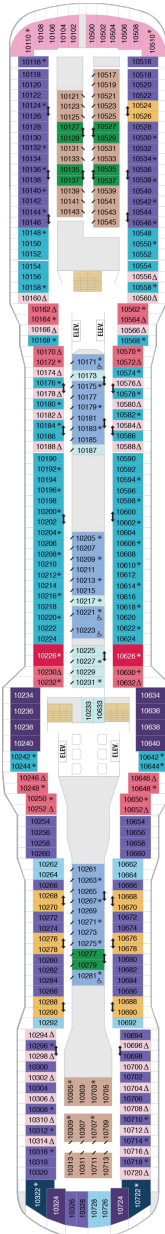

デッキ9F

デッキ10F

デッキ11F

船首

OS	GS	J3	J4	1C	2C
4C	CB	1D	2D	3D	4D
5D	3M	4M	CI	1U	2U
1V	2V	4V			

GS	J1	J4	1C	4C	CB
1D	2D	3D	4D	5D	3M
4M	CI	1U	2U	1V	2V
			3V	4V	

GS	J1	J4	1C	4C	CB
1D	2D	3D	4D	5D	3M
4M	CI	1V	2V	3V	4V

船尾

- プルマンベッド使用客室（3人用客室）
- † プルマンベッド使用客室（3～4人用客室）
- △ ダブルサイズのソファベッド使用客室
- ダブルサイズのソファベッドおよびプルマンベッド使用（8人用客室）

- ✦ 4つのプルマンベッド使用客室
- † コネクティングルーム
- ♿ 車椅子対応客室
- ◻ 一部視界が遮られる客室