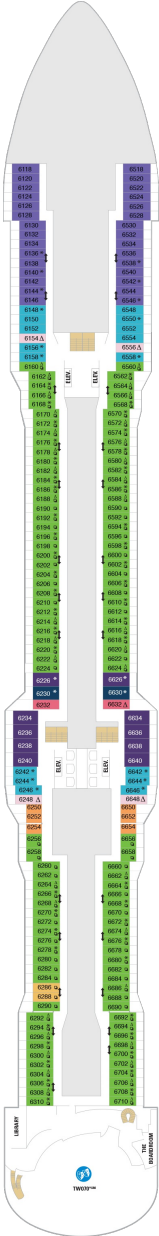

デッキ6F

デッキ7F

デッキ8F

船首

J1	J3	J4	1C	2C	1D
2D	3D	4D	5D	1E	2E
2F					

GS	J4	1C	4C	CB	1D
2D	3D	4D	5D	1E	2E
2F CI 3V 4V					

RL	OL	GL	GT	GS	J4
2C	4C	CB	2D	4D	3M
4M CI 1V 2V 3V 4V					

船尾

- プルマンベッド使用客室（3人用客室）
- † プルマンベッド使用客室（3～4人用客室）
- △ ダブルサイズのソファベッド使用客室
- ダブルサイズのソファベッドおよびプルマンベッド使用（8人用客室）

- ✦ 4つのプルマンベッド使用客室
- ↓ コネクティングルーム
- ♿ 車椅子対応客室
- ◻ 一部視界が遮られる客室