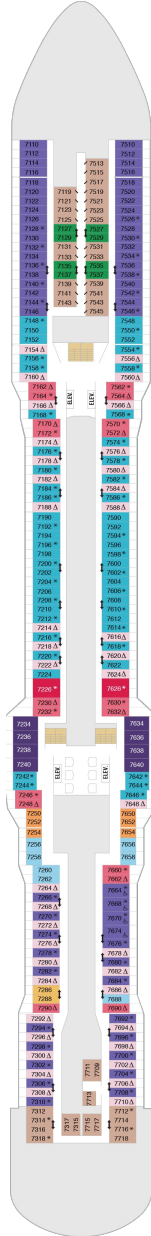

デッキ6F

デッキ7F

デッキ8F

船首

J1	J3	J4	1C	2C	1D
2D	3D	4D	5D	1E	2E
2F					

GS	J4	1C	4C	CB	1D
2D	3D	4D	5D	1E	2E
2F CI 3V 4V					

RL	OL	GL	GT	GS	J4
2C	4C	CB	2D	4D	3M
4M CI 1V 2V 3V 4V					

船尾

- プルマンベッド使用客室（3人用客室）
- † プルマンベッド使用客室（3～4人用客室）
- △ ダブルサイズのソファベッド使用客室
- ダブルサイズのソファベッドおよびプルマンベッド使用（8人用客室）

- ✦ 4つのプルマンベッド使用客室
- ↓ コネクティングルーム
- ♿ 車椅子対応客室
- ◻ 一部視界が遮られる客室