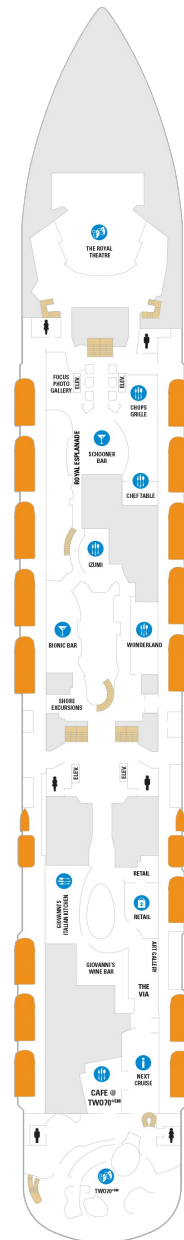

オーナーズスイート 50.2㎡+24.0㎡

OS

ツインベッド、シッティングエリア、窓、バスタブ、フラットテレビ、電話、クローゼット、ドライヤー、タオル・バスタオル、シャンプー、110/220V共有電源、最少収容人数1名、バスローブ、リビングエリア、バルコニー、シャワー、化粧台、ミニバー、金庫、石鹸、室内温度調節、最大収容人数4名 ※更に、スイート客室特典として次の特典が付帯します。 無料インターネットのご利用/スイート専用ラウンジのご利用/専用ダイニング「コースタルキッチン」のご利用/ワンランク上のバスアメニティ、ピロートップ、マットレスのご提供

1D 2D 3D 4D 5D

ツインベッド、シッティングエリア、窓、フラットテレビ、電話、クローゼット、ドライヤー、タオル・バスタオル、シャンプー、110/220V共有電源、最少収容人数1名、バルコニー、シャワー、化粧台、ミニバー、金庫、石鹸、室内温度調節、最大収容人数4名 ※客室の写真、見取図は一例です。客室によりレイアウト、内装や、最大収容人数が異なる場合があります。

デラックスバルコニー（視界不良） 16.9㎡+5.1㎡

スタンダード内側（バーチャルバルコニー） 15.4㎡

1U 2U

ツインベッド、シッティングエリア、フラットテレビ、電話、クローゼット、ドライヤー、タオル・バスタオル、シャンプー、110/220V共有電源、最少収容人数1名、シャワー、化粧台、ミニバー、金庫、石鹸、室内温度調節、最大収容人数4名 ※客室の写真、見取図は一例です。客室によりレイアウト、内装や、最大収容人数が異なる場合があります。

スタンダード内側 15.4㎡

1V 2V 3V 4V

ツインベッド、フラットテレビ、電話、クローゼット、ドライヤー、タオル・バスタオル、シャンプー、最少収容人数1名、シャワー、テレビ、化粧台、ミニバー、金庫、石鹸、室内温度調節、最大収容人数4名 ※客室の写真、見取図は一例です。客室によりレイアウト、内装や、最大収容人数が異なる場合があります。

デッキ3F

デッキ4F

デッキ5F

船首

1N 2N 2V

船尾