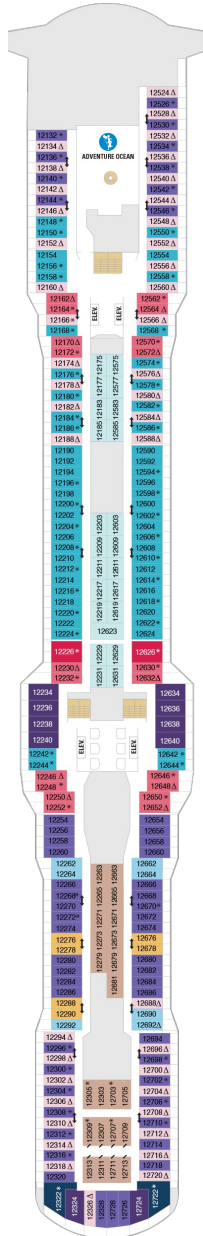

総トン数：167,704 | 乗客定員：4198 | 乗組員数：1550 | 全長：346m | 全幅：41m | 喫水：8.5m | 巡航速度：22.0ノット | 就航年：2021年7月 |

デッキプラン

Odyssey of the Seas

オデッセイ・オブ・ザ・シーズ

2023年04月22日 ~ 2024年04月13日

スイート客室 カテゴリー一覽

ロイヤルロフトスイート 152.3㎡+51.3㎡

RL

バルコニー海側客室 カテゴリー一覧

スーペリアラージバルコニー 16.9㎡+7.4㎡

1C 2C 4C

ツインベッド、シッティングエリア、窓、フラットテレビ、電話、クローゼット、ドライヤー、タオル・バスタオル、シャンプー、110/220V共有電源、最少収容人数1名、バルコニー、シャワー、化粧台、ミニバー、金庫、石鹸、室内温度調節、最大収容人数4名 ※客室の写真、見取図は一例です。客室によりレイアウト、内装や、最大収容人数が異なる場合があります。

- ✦ 4つのプルマンベッド使用客室
- ↓ コネクティングルーム
- ♿ 車椅子対応客室
- ◻ 一部視界が遮られる客室

デッキ9F

デッキ10F

デッキ11F

船首

OS	GS	J3	J4	1C	2C
4C	CB	1D	2D	3D	4D
5D	3M	4M	CI	1U	2U
1V	2V	4V			

GS	J1	J4	1C	4C	CB
1D	2D	3D	4D	5D	3M
4M	CI	1U	2U	1V	2V
			3V	4V	

デッキ12F

デッキ13F

デッキ14F

船首

GS J1 J4 1C 4C CB
1D 2D 3D 4D 5D 2V
3V 4V

GS J4 1C 2C 4C CB
1D 2D 3D 4D 5D 2E
CI 2V 4V

船尾

- * プルマンベッド使用客室 (3人用客室)
- † プルマンベッド使用客室 (3~4人用客室)
- △ ダブルサイズのソファベッド使用客室
- ◆ ダブルサイズのソファベッドおよびプルマンベッド使用 (8人用客室)