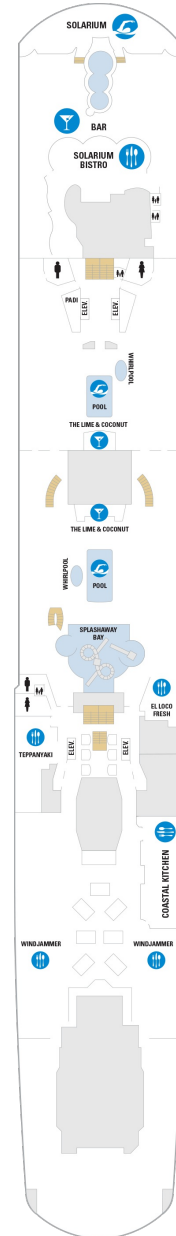

1D 2D 3D 4D 5D

ツインベッド、シッティングエリア、窓、フラットテレビ、電話、クローゼット、ドライヤー、タオル・バスタオル、シャンプー、110/220V共有電源、最少収容人数1名、バルコニー、シャワー、化粧台、ミニバー、金庫、石鹸、室内温度調節、最大収容人数4名 ※客室の写真、見取図は一例です。客室によりレイアウト、内装や、最大収容人数が異なる場合があります。

デラックスバルコニー（視界不良） 16.9㎡+5.1㎡

1V 2V 3V 4V

ツインベッド、フラットテレビ、電話、クローゼット、ドライヤー、タオル・バスタオル、シャンプー、最少収容人数1名、シャワー、テレビ、化粧台、ミニバー、金庫、石鹸、室内温度調節、最大収容人数4名 ※客室の写真、見取図は一例です。客室によりレイアウト、内装や、最大収容人数が異なる場合があります。

デッキ3F

デッキ4F

デッキ5F

船首

1N 2N 2V

船尾

- ✦ 4つのプルマンベッド使用客室
- ↓ コネクティングルーム
- ♿ 車椅子対応客室
- ◻ 一部視界が遮られる客室

デッキ9F

デッキ10F

デッキ11F

船首

OS	GS	J3	J4	1C	2C
4C	CB	1D	2D	3D	4D
5D	3M	4M	CI	1U	2U
1V	2V	4V			

GS	J1	J4	1C	4C	CB
1D	2D	3D	4D	5D	3M
4M	CI	1U	2U	1V	2V
			3V	4V	

デッキ12F

デッキ13F

デッキ14F

船首

GS J1 J4 1C 4C CB
1D 2D 3D 4D 5D 2V
3V 4V

GS J4 1C 2C 4C CB
1D 2D 3D 4D 5D 2E
CI 2V 4V

船尾

- * プルマンベッド使用客室 (3人用客室)
- † プルマンベッド使用客室 (3~4人用客室)
- △ ダブルサイズのソファベッド使用客室
- ◆ ダブルサイズのソファベッドおよびプルマンベッド使用 (8人用客室)