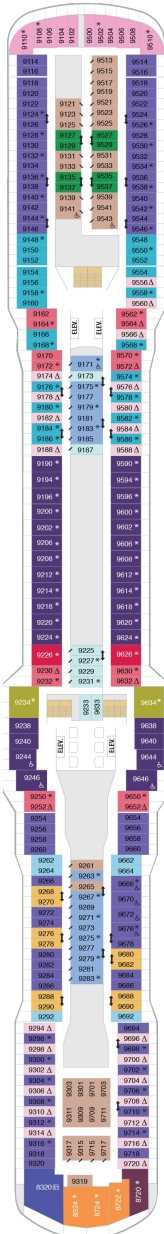

デッキ9F

デッキ10F

デッキ11F

船首

OS	GS	J3	J4	1C	2C
4C	CB	1D	2D	3D	4D
5D	3M	4M	CI	1U	2U
1V	2V	4V			

GS	J1	J4	1C	4C	CB
1D	2D	3D	4D	5D	3M
4M	CI	1U	2U	1V	2V
			3V	4V	

GS	J1	J4	1C	4C	CB
1D	2D	3D	4D	5D	3M
4M	CI	1V	2V	3V	4V

船尾

- プルマンベッド使用客室（3人用客室）
- † プルマンベッド使用客室（3～4人用客室）
- △ ダブルサイズのソファベッド使用客室
- ダブルサイズのソファベッドおよびプルマンベッド使用（8人用客室）

- ✦ 4つのプルマンベッド使用客室
- † コネクティングルーム
- ♿ 車椅子対応客室
- ◻ 一部視界が遮られる客室