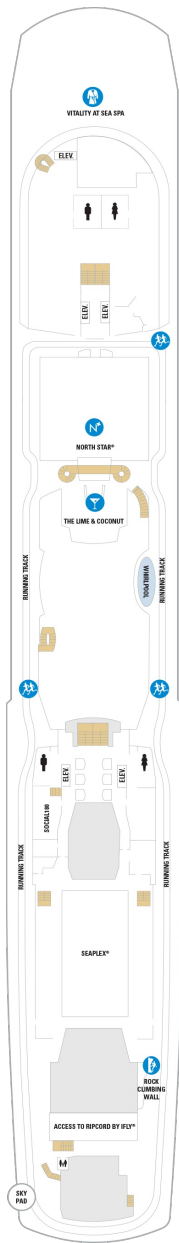

デッキ15F

デッキ16F

船首

船尾

- プルマンベッド使用客室 (3人用客室)
- † プルマンベッド使用客室 (3~4人用客室)
- △ ダブルサイズのソファベッド使用客室
- ダブルサイズのソファベッドおよびプルマンベッド使用 (8人用客室)

- † 4つのプルマンベッド使用客室
- † コネクティングルーム
- ♿ 車椅子対応客室
- ◻ 一部視界が遮られる客室