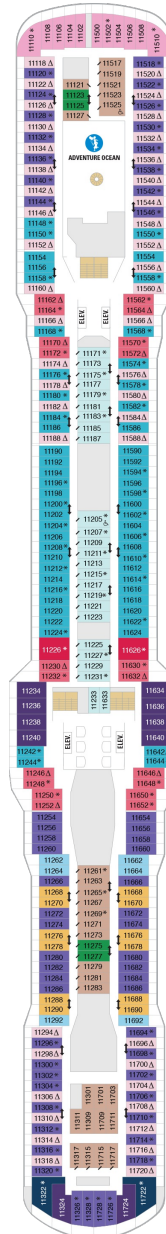

デッキ9F

デッキ10F

デッキ11F

船首

OS	GS	J3	J4	1C	2C
4C	CB	1D	2D	3D	4D
5D	3M	4M	CI	1U	2U
1V	2V	4V			

GS	J1	J4	1C	4C	CB
1D	2D	3D	4D	5D	3M
4M	CI	1U	2U	1V	2V
			3V	4V	

GS	J1	J4	1C	4C	CB
1D	2D	3D	4D	5D	3M
4M	CI	1V	2V	3V	4V

船尾

- プルマンベッド使用客室（3人用客室）
- † プルマンベッド使用客室（3～4人用客室）
- △ ダブルサイズのソファベッド使用客室
- ダブルサイズのソファベッドおよびプルマンベッド使用（8人用客室）

- ✦ 4つのプルマンベッド使用客室
- † コネクティングルーム
- ♿ 車椅子対応客室
- ◻ 一部視界が遮られる客室