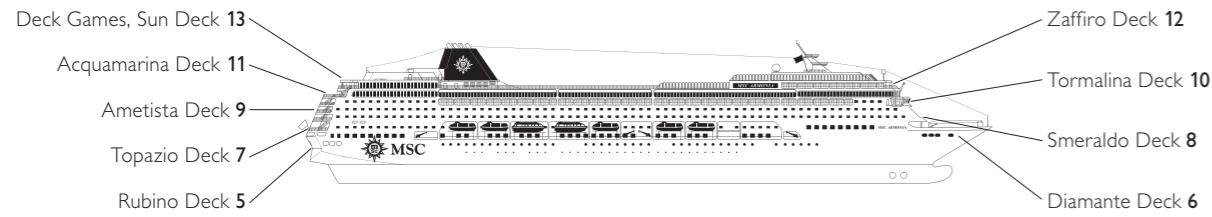

MSC アルモニア デッキプラン

客室 783室 | 乗客定員 2,199名

デッキプラン
MSCアルモニア

シップデータ

総トン数: 58,625トン/全長: 251.25m/全幅: 28.8m
初就航: 2001年6月/巡航速度: 21.7ノット/乗客用デッキ: 9層/乗組員数: 765名

キャビンカテゴリー

- 内側キャビン › Bella / ベッラ
- オーシャンビュー › Bella* / ベッラ*
- 内側キャビン › Fantastica / ファンタスティカ
- オーシャンビュー › Fantastica / ファンタスティカ
- スイート › Aurea / アウレア
- スイート › Fantastica / ファンタスティカ

- 3台目のベッドは全カテゴリーで利用可
- 4台目のベッドは全カテゴリーで利用可 (スイートのファンタスティカ、スイートのアウレアを除く)

- 身障者対応キャビンを除き全室のダブルベッドはツインに変更可
- *一部視界不良のキャビンがあります。

キャビンタイプ

- ▲ ソファベッド
- 3台目のベッドはエキストラベッド
- 3-4台目のベッドはエキストラベッド

H 身障者対応キャビン

13 DECK GAMES, SUN DECK | 12 ZAFFIRO | 11 ACQUAMARINA | 10 TORMALINA | 9 AMETISTA | 8 SMERALDO | 7 TOPAZIO | 6 DIAMANTE | 5 RUBINO