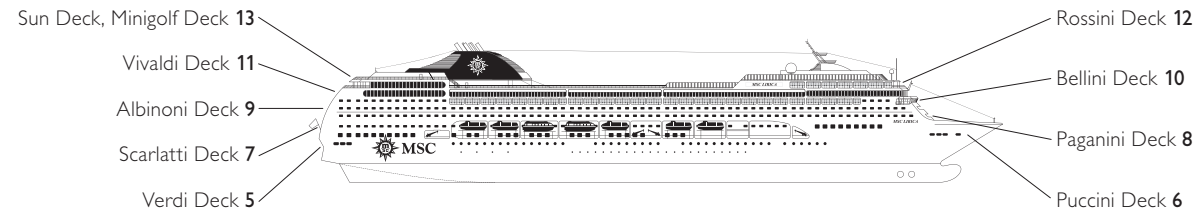

MSC リリカ

デッキプラン

客室 795室 | 乗客定員 2,199名

デッキプラン
MSCリリカ

シップデータ

総トン数: 59,058トン / 全長: 251.25m / 全幅: 28.8m
初就航: 2003年6月 / 巡航速度: 21.7ノット / 乗客用デッキ: 9層 / 乗組員数: 732名

キャビンカテゴリー

- 内側キャビン > Bella / ベッラ
- 内側キャビン > Fantastica / ファンタステイカ
- スイート > Aurea / アウレア
- オーシャンビュー > Bella* / ベッラ*
- オーシャンビュー > Fantastica / ファンタステイカ
- スイート > Fantastica / ファンタステイカ

13
SUN DECK / MINIGOLF

12
ROSSINI

11
VIVALDI

10
BELLINI

9
ALBINONI

8
PAGANINI

7
SCARLATTI

6
PUCCINI