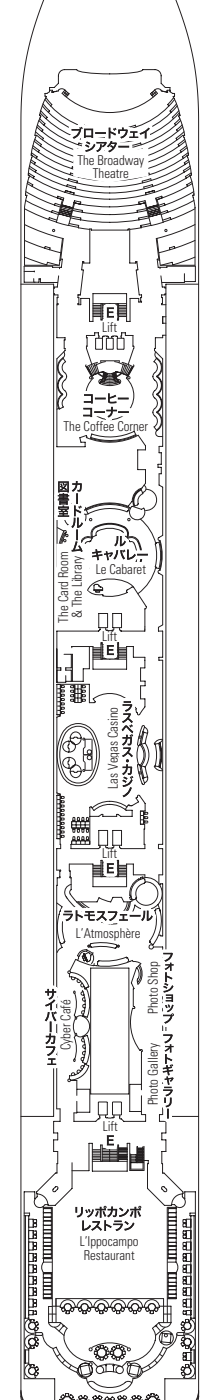

MSC リリカ

デッキプラン

客室 795室 | 乗客定員 2,199名

デッキプラン
MSCリリカ

シップデータ

総トン数: 59,058トン / 全長: 251.25m / 全幅: 28.8m
初就航: 2003年6月 / 巡航速度: 21.7ノット / 乗客用デッキ: 9層 / 乗組員数: 732名

キャビンカテゴリー

- 内側キャビン > Bella / ベッラ
- 内側キャビン > Fantastica / ファンタステイカ
- スイート > Aurea / アウレア
- オーシャンビュー > Bella* / ベッラ*
- オーシャンビュー > Fantastica / ファンタステイカ
- スイート > Fantastica / ファンタステイカ

- ・ 3台目のベッドは全カテゴリーで利用可
- ・ 4台目のベッドは全カテゴリーで利用可 (オーシャンビューのベッラ、スイートのファンタステイカ、スイートのアウレアを除く)
- ・ 身障者対応キャビンを除き全室のダブルベッドはツインに変更可
- ・ *一部視界不良のキャビンがあります。

キャビンタイプ

- ▲ ソファベッド
- 3台目のベッドはエキストラベッド
- 3-4台目のベッドはエキストラベッド
- H 身障者対応キャビン

13
SUN DECK / MINIGOLF

12
ROSSINI

11
VIVALDI

10
BELLINI

9
ALBINONI

8
PAGANINI

7
SCARLATTI

6
PUCCINI