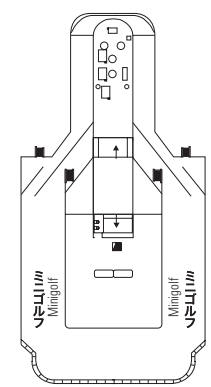

MSC リリカ

デッキプラン

客室 795室 | 乗客定員 2,199名

デッキプラン
MSCリリカ

シップデータ

総トン数: 59,058トン / 全長: 251.25m / 全幅: 28.8m
初就航: 2003年6月 / 巡航速度: 21.7ノット / 乗客用デッキ: 9層 / 乗組員数: 732名

キャビンカテゴリー

- 内側キャビン > Bella / ベッラ
- 内側キャビン > Fantastica / ファンタステイカ
- スイート > Aurea / アウレア
- オーシャンビュー > Bella* / ベッラ*
- オーシャンビュー > Fantastica / ファンタステイカ
- スイート > Fantastica / ファンタステイカ

- ・ 3台目のベッドは全カテゴリーで利用可
- ・ 4台目のベッドは全カテゴリーで利用可 (オーシャンビューのベッラ、スイートのファンタステイカ、スイートのアウレアを除く)
- ・ 身障者対応キャビンを除き全室のダブルベッドはツインに変更可
- ・ *一部視界不良のキャビンがあります。

キャビンタイプ

- ▲ ソファベッド
- 3台目のベッドはエキストラベッド
- 3-4台目のベッドはエキストラベッド
- H 身障者対応キャビン