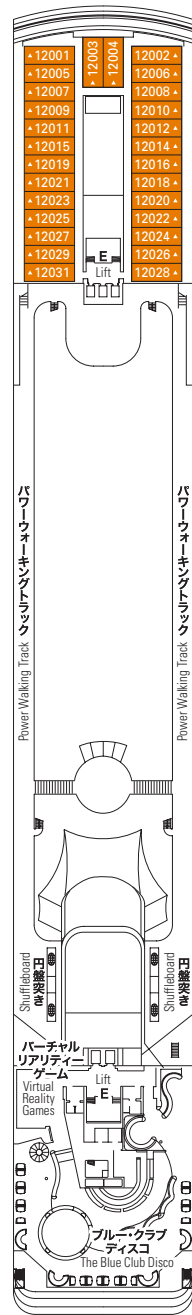

MSC リリカ

デッキプラン

客室 795室 | 乗客定員 2,199名

デッキプラン
MSCリリカ

シップデータ

総トン数: 59,058トン / 全長: 251.25m / 全幅: 28.8m
初就航: 2003年6月 / 巡航速度: 21.7ノット / 乗客用デッキ: 9層 / 乗組員数: 732名

キャビンカテゴリー

- 内側キャビン > Bella / ベッラ
- 内側キャビン > Fantastica / ファンタステイカ
- スイート > Aurea / アウレア
- オーシャンビュー > Bella* / ベッラ*
- オーシャンビュー > Fantastica / ファンタステイカ
- スイート > Fantastica / ファンタステイカ

- ・ 3台目のベッドは全カテゴリーで利用可
- ・ 4台目のベッドは全カテゴリーで利用可 (オーシャンビューのベッラ、スイートのファンタステイカ、スイートのアウレアを除く)
- ・ 身障者対応キャビンを除き全室のダブルベッドはツインに変更可
- ・ *一部視界不良のキャビンがあります。

キャビンタイプ

- ▲ ソファベッド
- 3台目のベッドはエキストラベッド
- 3-4台目のベッドはエキストラベッド
- H 身障者対応キャビン

13
SUN DECK / MINIGOLF

12
ROSSINI

11
VIVALDI

10
BELLINI

9
ALBINONI

8
PAGANINI

7
SCARLATTI

6
PUCCINI