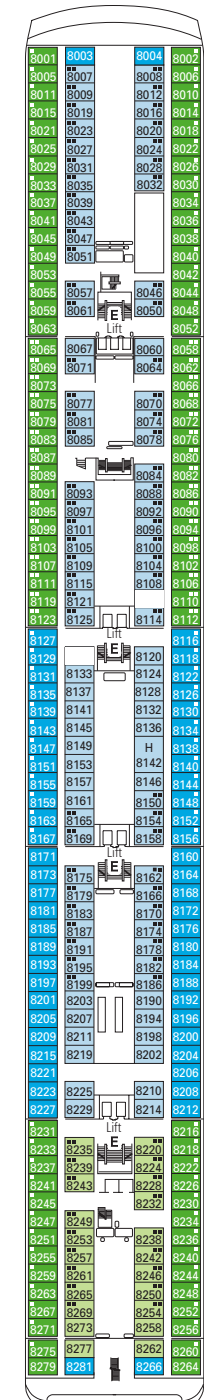

MSC リリカ

デッキプラン

客室 795室 | 乗客定員 2,199名

デッキプラン
MSCリリカ

シップデータ

総トン数: 59,058トン / 全長: 251.25m / 全幅: 28.8m
初就航: 2003年6月 / 巡航速度: 21.7ノット / 乗客用デッキ: 9層 / 乗組員数: 732名

キャビンカテゴリー

- 内側キャビン > Bella / ベッラ
- 内側キャビン > Fantastica / ファンタステイカ
- スイート > Aurea / アウレア
- オーシャンビュー > Bella* / ベッラ*
- オーシャンビュー > Fantastica / ファンタステイカ
- スイート > Fantastica / ファンタステイカ

- ・ 3台目のベッドは全カテゴリーで利用可
- ・ 4台目のベッドは全カテゴリーで利用可 (オーシャンビューのベッラ、スイートのファンタステイカ、スイートのアウレアを除く)
- ・ 身障者対応キャビンを除き全室のダブルベッドはツインに変更可
- ・ *一部視界不良のキャビンがあります。

キャビンタイプ

- ▲ ソファベッド
- 3台目のベッドはエキストラベッド
- 3-4台目のベッドはエキストラベッド
- H 身障者対応キャビン

13
SUN DECK / MINIGOLF

12
ROSSINI

11
VIVALDI

10
BELLINI

9
ALBINONI

8
PAGANINI

7
SCARLATTI

6
PUCCINI

5
VERDI