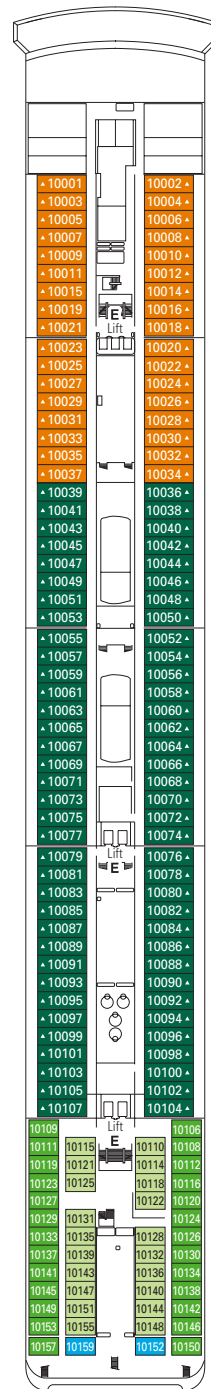

MSC リリカ

デッキプラン

客室 795室 | 乗客定員 2,199名

デッキプラン
MSCリリカ

シップデータ

総トン数: 59,058トン / 全長: 251.25m / 全幅: 28.8m
初就航: 2003年6月 / 巡航速度: 21.7ノット / 乗客用デッキ: 9層 / 乗組員数: 732名

キャビンカテゴリー

- 内側キャビン > Bella / ベッラ
- 内側キャビン > Fantastica / ファンタステイカ
- スイート > Aurea / アウレア
- オーシャンビュー > Bella* / ベッラ*
- オーシャンビュー > Fantastica / ファンタステイカ
- スイート > Fantastica / ファンタステイカ

- ・ 3台目のベッドは全カテゴリーで利用可
- ・ 4台目のベッドは全カテゴリーで利用可 (オーシャンビューのベッラ、スイートのファンタステイカ、スイートのアウレアを除く)
- ・ 身障者対応キャビンを除き全室のダブルベッドはツインに変更可
- ・ *一部視界不良のキャビンがあります。

キャビンタイプ

- ▲ ソファベッド
- 3台目のベッドはエキストラベッド
- 3-4台目のベッドはエキストラベッド
- H 身障者対応キャビン

13
SUN DECK / MINIGOLF

12
ROSSINI

11
VIVALDI

10
BELLINI

9
ALBINONI

8
PAGANINI

7
SCARLATTI

6
PUCCINI

5
VERDI