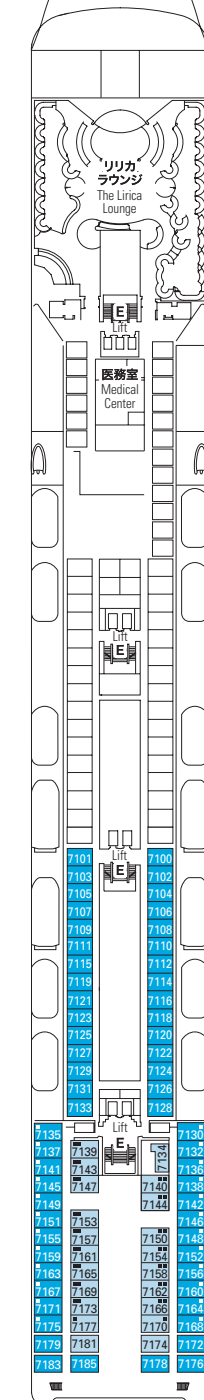

MSC リリカ

デッキプラン

客室 795室 | 乗客定員 2,199名

デッキプラン
MSCリリカ

シップデータ

総トン数: 59,058トン / 全長: 251.25m / 全幅: 28.8m
初就航: 2003年6月 / 巡航速度: 21.7ノット / 乗客用デッキ: 9層 / 乗組員数: 732名

キャビンカテゴリー

- 内側キャビン > Bella / ベッラ
- 内側キャビン > Fantastica / ファンタステイカ
- スイート > Aurea / アウレア
- オーシャンビュー > Bella* / ベッラ*
- オーシャンビュー > Fantastica / ファンタステイカ
- スイート > Fantastica / ファンタステイカ

- ・ 3台目のベッドは全カテゴリーで利用可
- ・ 4台目のベッドは全カテゴリーで利用可 (オーシャンビューのベッラ、スイートのファンタステイカ、スイートのアウレアを除く)
- ・ 身障者対応キャビンを除き全室のダブルベッドはツインに変更可
- ・ *一部視界不良のキャビンがあります。

キャビンタイプ

- ▲ ソファベッド
- 3台目のベッドはエキストラベッド
- 3-4台目のベッドはエキストラベッド
- H 身障者対応キャビン

13
SUN DECK / MINIGOLF

12
ROSSINI

11
VIVALDI

10
BELLINI

9
ALBINONI

8
PAGANINI

7
SCARLATTI

6
PUCCINI