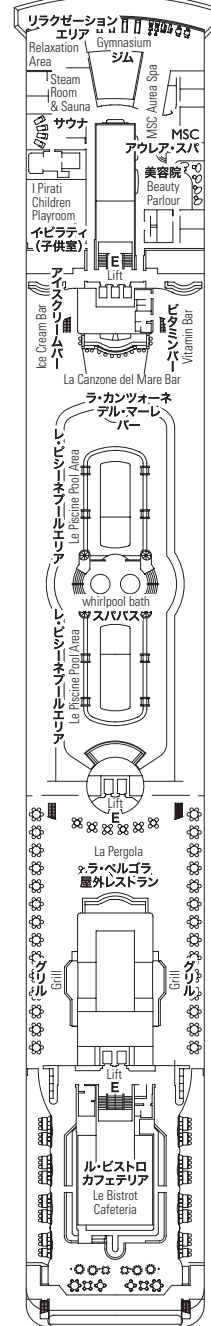

MSC リリカ

デッキプラン

客室 795室 | 乗客定員 2,199名

デッキプラン
MSCリリカ

シップデータ

総トン数: 59,058トン / 全長: 251.25m / 全幅: 28.8m
初就航: 2003年6月 / 巡航速度: 21.7ノット / 乗客用デッキ: 9層 / 乗組員数: 732名

キャビンカテゴリー

- 内側キャビン > Bella / ベッラ
- 内側キャビン > Fantastica / ファンタステイカ
- スイート > Aurea / アウレア
- オーシャンビュー > Bella* / ベッラ*
- オーシャンビュー > Fantastica / ファンタステイカ
- スイート > Fantastica / ファンタステイカ

- ・ 3台目のベッドは全カテゴリーで利用可
- ・ 4台目のベッドは全カテゴリーで利用可 (オーシャンビューのベッラ、スイートのファンタステイカ、スイートのアウレアを除く)
- ・ 身障者対応キャビンを除き全室のダブルベッドはツインに変更可
- ・ *一部視界不良のキャビンがあります。

キャビンタイプ

- ▲ ソファベッド
- 3台目のベッドはエキストラベッド
- 3-4台目のベッドはエキストラベッド
- H 身障者対応キャビン

13
SUN DECK / MINIGOLF

12
ROSSINI

11
VIVALDI

10
BELLINI

9
ALBINONI

8
PAGANINI

7
SCARLATTI

6
PUCCINI