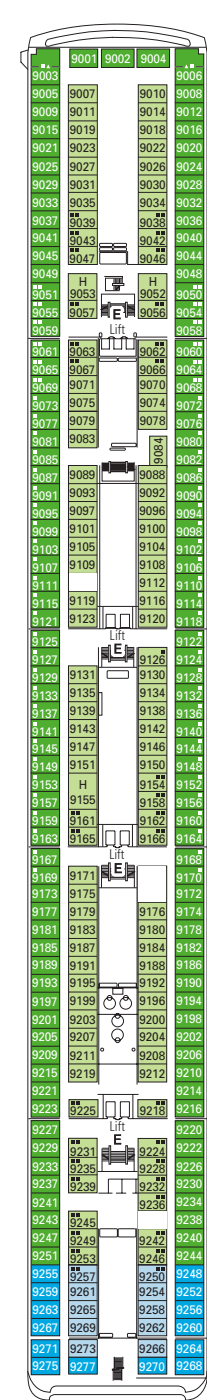

MSC リリカ

デッキプラン

客室 795室 | 乗客定員 2,199名

デッキプラン
MSCリリカ

シップデータ

総トン数: 59,058トン / 全長: 251.25m / 全幅: 28.8m
初就航: 2003年6月 / 巡航速度: 21.7ノット / 乗客用デッキ: 9層 / 乗組員数: 732名

キャビンカテゴリー

- 内側キャビン > Bella / ベッラ
- 内側キャビン > Fantastica / ファンタステイカ
- スイート > Aurea / アウレア
- オーシャンビュー > Bella* / ベッラ*
- オーシャンビュー > Fantastica / ファンタステイカ
- スイート > Fantastica / ファンタステイカ

- ・ 3台目のベッドは全カテゴリーで利用可
- ・ 4台目のベッドは全カテゴリーで利用可 (オーシャンビューのベッラ、スイートのファンタステイカ、スイートのアウレアを除く)
- ・ 身障者対応キャビンを除き全室のダブルベッドはツインに変更可
- ・ *一部視界不良のキャビンがあります。

キャビンタイプ

- ▲ ソファベッド
- 3台目のベッドはエキストラベッド
- 3-4台目のベッドはエキストラベッド
- H 身障者対応キャビン

13
SUN DECK / MINIGOLF

12
ROSSINI

11
VIVALDI

10
BELLINI

9
ALBINONI

8
PAGANINI

7
SCARLATTI

6
PUCCINI

5
VERDI