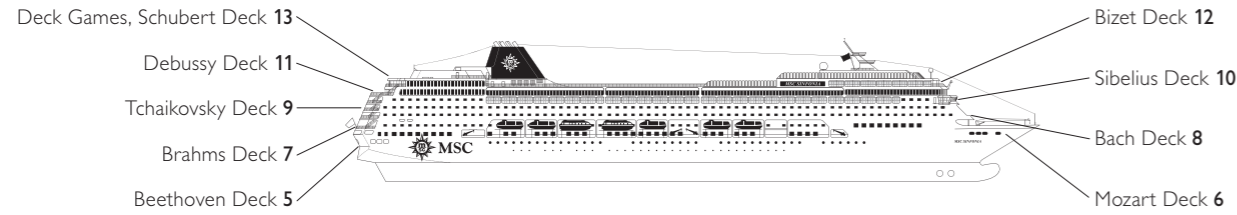

MSC シンフォニア デッキプラン

客室 783室 | 乗客定員 2,199名

デッキプラン
MSCシンフォニア

シップデータ

総トン数: 58,625トン/全長: 251.25m/全幅: 28.8m
初就航: 2002年4月/巡航速度: 21.7ノット/乗客用デッキ: 9層/乗組員数: 765名

キャビンカテゴリー

- 内側キャビン › Bella / ベッラ
- 内側キャビン › Fantastica / ファンタスティカ
- スイート › Aurea / アウレア
- オーシャンビュー › Bella* / ベッラ*
- オーシャンビュー › Fantastica / ファンタスティカ
- スイート › Fantastica / ファンタスティカ