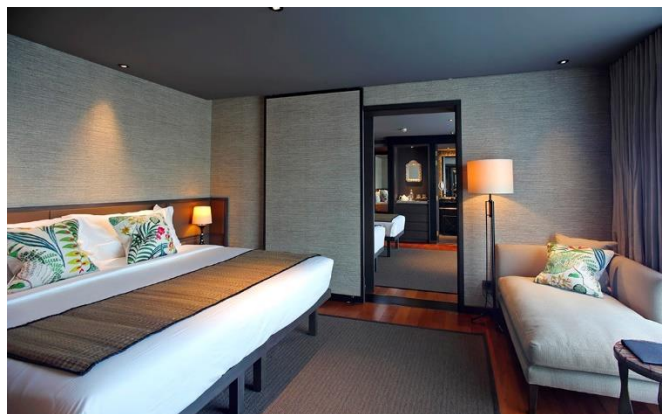

コネクティングスイート ダブルベッドのセットアップ