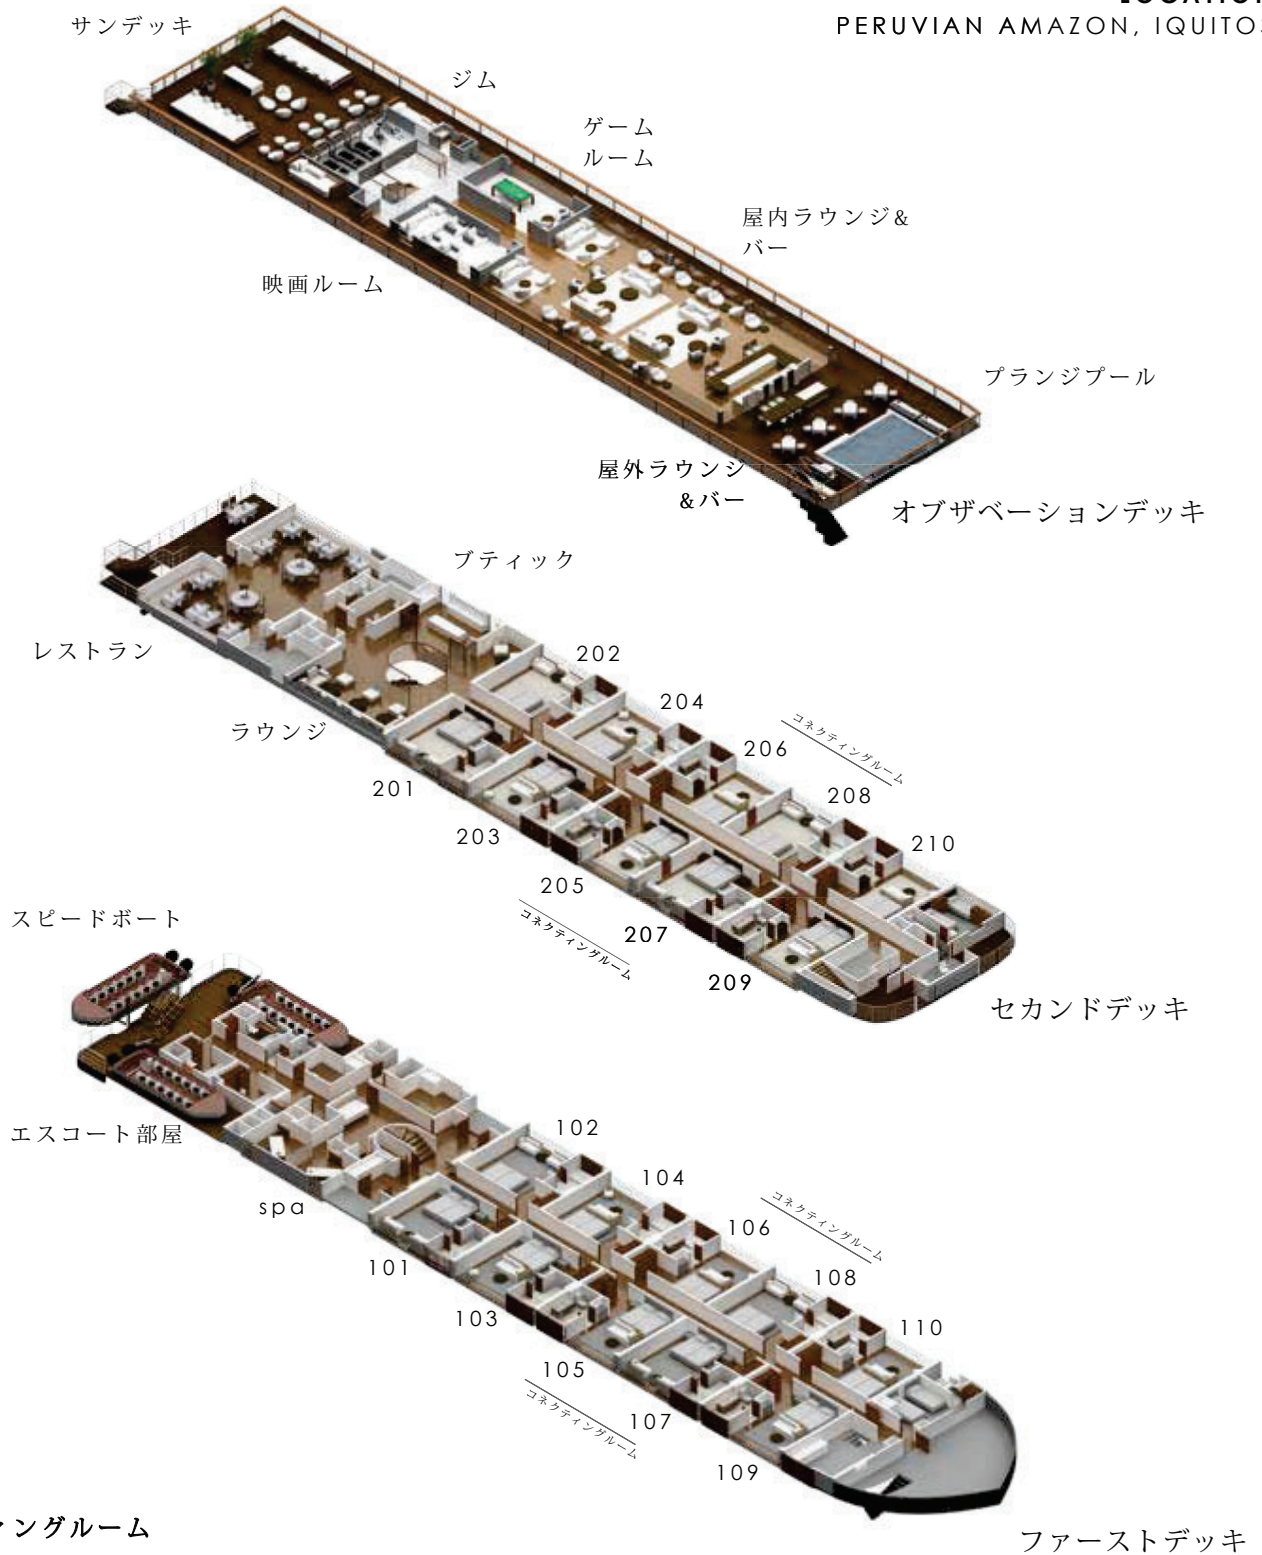

# デッキプラン DECK PLAN

**OWNER/OPERATOR**  
AQUA EXPEDITIONS

**TYPE OF VESSEL**  
RIVER EXPEDITION VESSEL

**LOCATION**  
PERUVIAN AMAZON, IQUITOS

コネクティングルーム  
105 & 107    106 & 108  
205 & 207    206 & 208

# デザインスイート DESIGN SUITES

## デザインスイート ダブルベッドのセットアップ