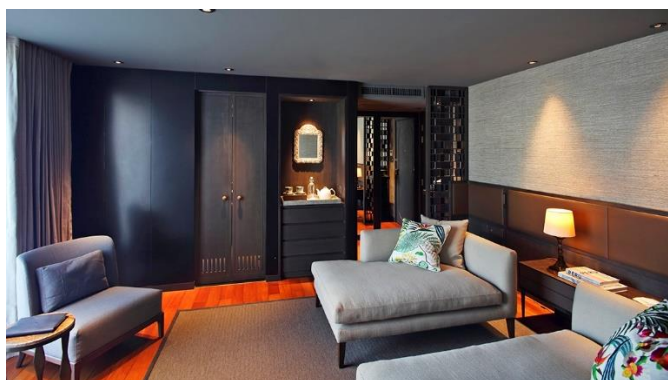

コネクティングスイート