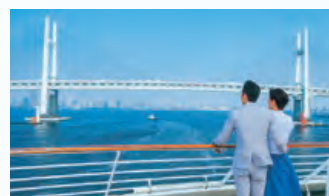

初乗船に
おすすめ

神戸発 秋の神戸・横浜ゆったりワンナイトクルーズ

神戸発 2021年10月25日(月) ▶ 10月26日(火) 2日間 おひとりD旅 Cスイートトリプル Sロイヤルスイート体験

詳細はP.6へ

月日	発着スケジュール	入港	出港
10/25 月	神戸		17:00
26 火	横浜	17:00	

■食事:朝1回、昼1回、夕1回

※天候その他の事情により航路が変更となる場合がございます。

2日目もゆったり!
クルーズライフを満喫