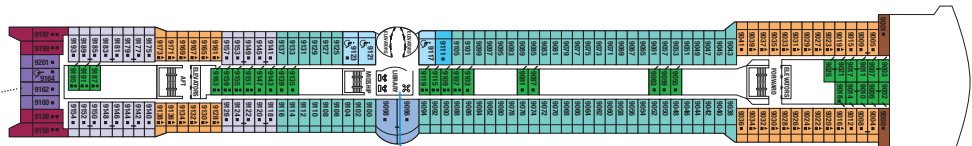

{ デッキプラン }

12F スポーツデッキ

11F サンライズデッキ
A1 9

10F リゾートデッキ

9F スカイデッキ
CS S1 S2 A2 C1
C3 FV 2B 4 9

8F パノラマデッキ
CS S1 S2 C1 C2
C3 FV 2B 4 9

7F ビスタデッキ
CS C1 C3 FV
2A 2C 4 9

6F ペントハウスデッキ
PS RS CS S1 S2
2B 2C 5

5F エンターテインメントデッキ

■ アクアクラス専用ダイニング(ブルー) ■ 寿司・アジア料理(スシ・オン・ファイブ) ■ アイスクリーム(ジェラテリア)

4F プロムナードデッキ

■ ワインバー(セラーマスター) ■ コーヒー(カフェアルバーチョ)

3F プラザデッキ
6 10

■ スイート専用ダイニング(ルミナ) ■ スイート専用ラウンジ(マイケルズクラブ)

2F コンチネンタルデッキ
7 8 11 12

[マークの見方]

■ ソファベッド付客室 ▲ 1つのブルマンベッド付客室 ● 2つのブルマンベッド付客室 ※ブルマンベッドは壁に収納式のベッドです。 ♿ 車いす対応客室(全室シャワールーム) | コネクティングルーム(内ドア付) / 内側客室ドアの場所