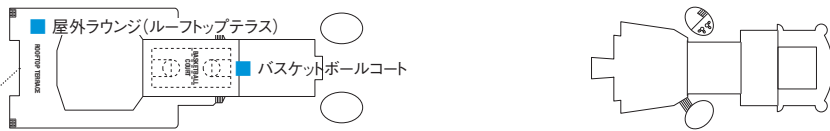

{ デッキプラン }

12F スポーツデッキ

11F サンライズデッキ
A1 9

10F リゾートデッキ

9F スカイデッキ
CS S1 S2 A2 C1
C3 FV 2B 4 9

8F パノラマデッキ
CS S1 S2 C1 C2
C3 FV 2B 4 9

7F ビスタデッキ
CS C1 C3 FV
2A 2C 4 9

6F ペントハウスデッキ
PS RS CS S1 S2
2B 2C 5

5F エンターテインメントデッキ

■ アクアクラス専用ダイニング(ブルー) ■ 寿司・アジア料理(スシ・オン・ファイブ) ■ アイスクリーム(ジェラテリア)

4F プロムナードデッキ

■ ワインバー(セラーマスター) ■ コーヒー(カフェアルバーチョ)

3F プラザデッキ
6 10

■ スイート専用ダイニング(ルミナ) ■ スイート専用ラウンジ(マイケルズクラブ)

2F コンチネンタルデッキ
7 8 11 12