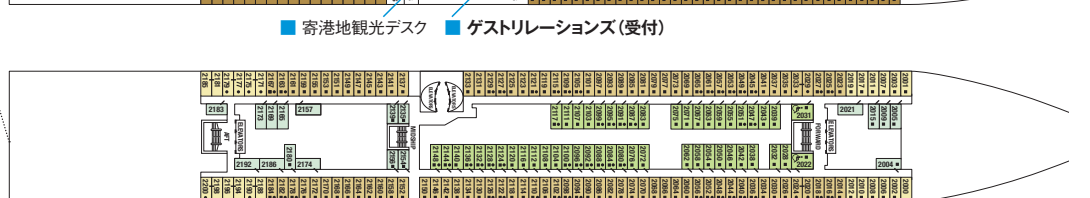

2F コンチネンタルデッキ
7 8 11 12

■ スペシャルティレストラント(トスカナグリル) ■ コンシェルジュデスク
■ 大会議室 ■ 寄港地観光デスク ■ ゲストリレーションズ(受付)