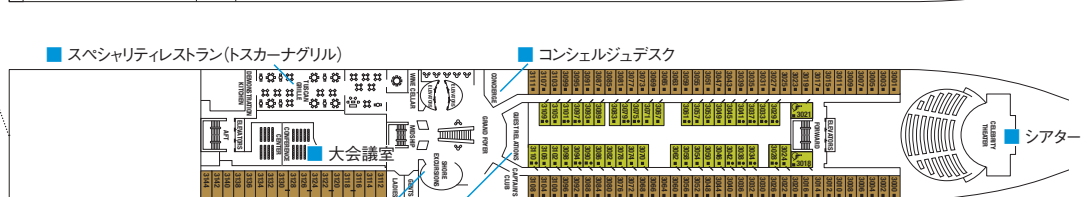

{ デッキプラン }

12F スポーツデッキ

11F サンライズデッキ
A1 9

10F リゾートデッキ

9F スカイデッキ
CS S1 S2 A2 C1
C3 FV 2B 4 9

8F パノラマデッキ
CS S1 S2 C1 C2
C3 FV 2B 4 9

7F ビスタデッキ
CS C1 C3 FV
2A 2C 4 9

6F ペントハウスデッキ
PS RS CS S1 S2
2B 2C 5

5F エンターテインメントデッキ

■ アクアクラス専用ダイニング(ブルー) ■ 寿司・アジア料理(スシ・オン・ファイブ) ■ アイスクリーム(ジェラテリア)

4F プロムナードデッキ

■ ワインバー(セラーマスター) ■ コーヒー(カフェアルバーチョ)

3F プラザデッキ
6 10

■ スイート専用ダイニング(ルミナ) ■ スイート専用ラウンジ(マイケルズクラブ)

2F コンチネンタルデッキ
7 8 11 12

■ スペシャルティレストラント(トスカナグリル) ■ コンシェルジュデスク
■ 大会議室 ■ 寄港地観光デスク ■ ゲストリレーションズ(受付)

*2C(6016, 6018, 6020, 6021, 6023, 6025, 7014, 7016, 7017, 7018, 7019, 7021), 2B(8006, 8007, 8010, 8011, 9004, 9005, 9008, 9009), C2(8047, 8048, 8049, 8050, 8052), A2(9040, 9042, 9045, 9047, 9049, 9100)は視界がさがえられます。

[マークの見方]

■ ソファベッド付客室 ▲ 1つのブルマンベッド付客室 ● 2つのブルマンベッド付客室 ※ブルマンベッドは壁に収納式のベッドです。 ♿ 車いす対応客室(全室シャワールーム) | コネクティングルーム(内ドア付) / 内側客室ドアの場所