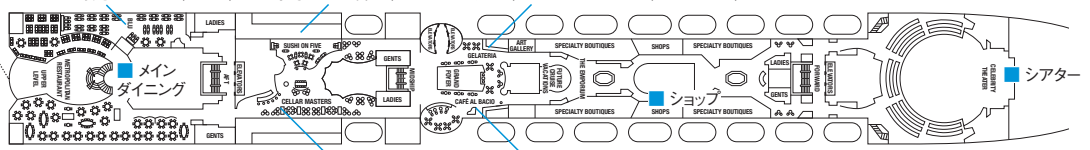

{ デッキプラン }

12F スポーツデッキ

11F サンライズデッキ
A1 9

10F リゾートデッキ

9F スカイデッキ
CS S1 S2 A2 C1
C3 FV 2B 4 9

8F パノラマデッキ
CS S1 S2 C1 C2
C3 FV 2B 4 9

7F ビスタデッキ
CS C1 C3 FV
2A 2C 4 9

6F ペントハウスデッキ
PS RS CS S1 S2
2B 2C 5

5F エンターテインメントデッキ

■ アクアクラス専用ダイニング(ブルー) ■ 寿司・アジア料理(スシ・オン・ファイブ) ■ アイスクリーム(ジェラテリア)

4F プロムナードデッキ

■ ワインバー(セラーマスター) ■ コーヒー(カフェアルバーチョ)

3F プラザデッキ
6 10

■ スイート専用ダイニング(ルミナ) ■ スイート専用ラウンジ(マイケルズクラブ)

2F コンチネンタルデッキ
7 8 11 12