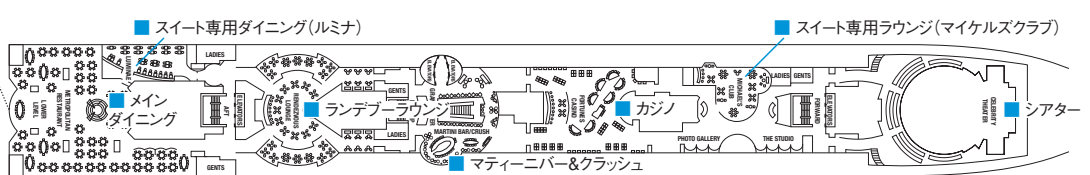

{ デッキプラン }

12F スポーツデッキ

11F サンライズデッキ
A1 9

10F リゾートデッキ

9F スカイデッキ
CS S1 S2 A2 C1
C3 FV 2B 4 9

8F パノラマデッキ
CS S1 S2 C1 C2
C3 FV 2B 4 9

7F ビスタデッキ
CS C1 C3 FV
2A 2C 4 9

6F ペントハウスデッキ
PS RS CS S1 S2
2B 2C 5

5F エンターテインメントデッキ

■ アクアクラス専用ダイニング(ブルー) ■ 寿司・アジア料理(スシ・オン・ファイブ) ■ アイスクリーム(ジェラテリア)

4F プロムナードデッキ

■ ワインバー(セラーマスター) ■ コーヒー(カフェアルバーチョ)

3F プラザデッキ
6 10

■ スイート専用ダイニング(ルミナ) ■ スイート専用ラウンジ(マイケルズクラブ)

2F コンチネンタルデッキ
7 8 11 12

[マークの見方]

■ ソファベッド付客室 ▲ 1つのブルマンベッド付客室 ● 2つのブルマンベッド付客室 ※ブルマンベッドは壁に収納式のベッドです。 ♿ 車いす対応客室(全室シャワールーム) | コネクティングルーム(内ドア付) / 内側客室ドアの場所