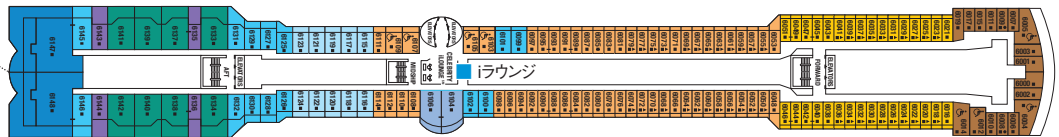

{ デッキプラン }

12F スポーツデッキ

11F サンライズデッキ
A1 9

10F リゾートデッキ

9F スカイデッキ
CS S1 S2 A2 C1
C3 FV 2B 4 9

8F パノラマデッキ
CS S1 S2 C1 C2
C3 FV 2B 4 9

7F ビスタデッキ
CS C1 C3 FV
2A 2C 4 9

6F ペントハウスデッキ
PS RS CS S1 S2
2B 2C 5

5F エンターテインメントデッキ

■ アクアクラス専用ダイニング(ブルー) ■ 寿司・アジア料理(スシ・オン・ファイブ) ■ アイスクリーム(ジェラテリア)

4F プロムナードデッキ

■ ワインバー(セラーマスター) ■ コーヒー(カフェアルバーチョ)

3F プラザデッキ
6 10

■ スイート専用ダイニング(ルミナ) ■ スイート専用ラウンジ(マイケルズクラブ)

2F コンチネンタルデッキ
7 8 11 12

[マークの見方]

■ ソファベッド付客室 ▲ 1つのブルマンベッド付客室 ● 2つのブルマンベッド付客室 ※ブルマンベッドは壁に収納式のベッドです。 ♿ 車いす対応客室(全室シャワールーム) | コネクティングルーム(内ドア付) / 内側客室ドアの場所