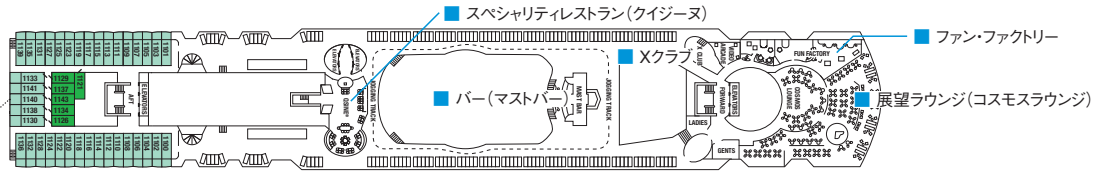

{ デッキプラン }

12F スポーツデッキ

11F サンライズデッキ
A1 9

10F リゾートデッキ

9F スカイデッキ
CS S1 S2 A2 C1
C3 FV 2B 4 9

8F パノラマデッキ
CS S1 S2 C1 C2
C3 FV 2B 4 9

7F ビスタデッキ
CS C1 C3 FV
2A 2C 4 9

6F ペントハウスデッキ
PS RS CS S1 S2
2B 2C 5

5F エンターテインメントデッキ

■ アクアクラス専用ダイニング(ブルー) ■ 寿司・アジア料理(スシ・オン・ファイブ) ■ アイスクリーム(ジェラテリア)

4F プロムナードデッキ

■ ワインバー(セラーマスター) ■ コーヒー(カフェアルバーチョ)

3F プラザデッキ
6 10

■ スイート専用ダイニング(ルミナ) ■ スイート専用ラウンジ(マイケルズクラブ)

2F コンチネンタルデッキ
7 8 11 12