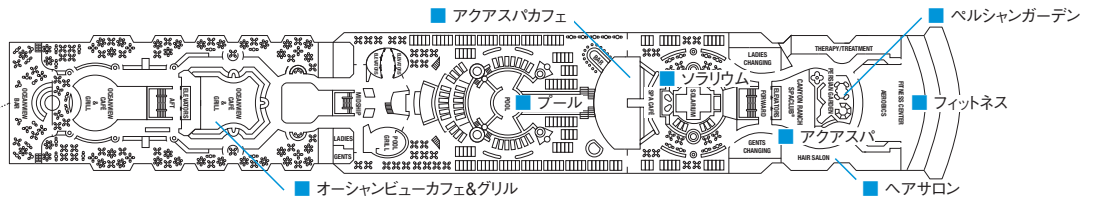

{ デッキプラン }

12F スポーツデッキ

11F サンライズデッキ
A1 9

10F リゾートデッキ

9F スカイデッキ
CS S1 S2 A2 C1
C3 FV 2B 4 9

8F パノラマデッキ
CS S1 S2 C1 C2
C3 FV 2B 4 9

7F ビスタデッキ
CS C1 C3 FV
2A 2C 4 9

6F ペントハウスデッキ
PS RS CS S1 S2
2B 2C 5

5F エンターテインメントデッキ

■ アクアクラス専用ダイニング(ブルー) ■ 寿司・アジア料理(スシ・オン・ファイブ) ■ アイスクリーム(ジェラテリア)

4F プロムナードデッキ

■ ワインバー(セラーマスター) ■ コーヒー(カフェアルバーチョ)

3F プラザデッキ
6 10

■ スイート専用ダイニング(ルミナ) ■ スイート専用ラウンジ(マイケルズクラブ)

2F コンチネンタルデッキ
7 8 11 12

[マークの見方]

■ ソファベッド付客室 ▲ 1つのブルマンベッド付客室 ● 2つのブルマンベッド付客室 ※ブルマンベッドは壁に収納式のベッドです。 ♿ 車いす対応客室(全室シャワールーム) | コネクティングルーム(内ドア付) / 内側客室ドアの場所