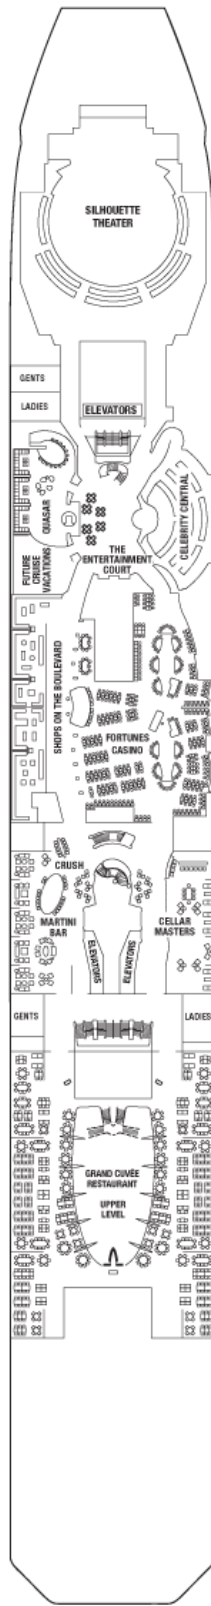

デッキプラン

Celebrity Silhouette
セレブリティ・シルエット
2017/12/24~2020/04/05

就航年：2011年07月(2015年01月改装)
乗客定員：2886名
全長：319m
喫水：8.2m

総トン数：122,400トン
乗組員数：1233名
全幅：37m
巡航速度：24.0ノット

客室カテゴリー一覧 ※客室+バルコニーの広さ

スイート客室

- PS** ペントハウススイート / $119.9\text{m}^2 + 36.1\text{m}^2$
- RS** ロイヤルスイート / $54.8\text{m}^2 + 14.7\text{m}^2$
- CS** セレブリティスイート / $36.6\text{m}^2 + 9.8\text{m}^2$
- S1 S2** スカイスイート / $27.9\text{m}^2 + 7.3\text{m}^2$

バルコニー客室

- A2 A1 AQ** アクアクラス / $18.0\text{m}^2 + 5.0\text{m}^2$ 2名定員
- C1 C2 C3** コンシェルジュクラス / $18.0\text{m}^2 + 5.0\text{m}^2$ 4名定員
- FV** ファミリー海側 / $53.4\text{m}^2 + 4.9 - 9.7\text{m}^2$ 5名定員
- SV** サンセット海側 / $17.8\text{m}^2 + 5.0\text{m}^2$ 4名定員
- 1A 1B 1C 2A 2B 2C 2D** デラックス海側 / $18.0\text{m}^2 + 5.0\text{m}^2$ 4名定員

海側客室

- 7 8** スタンダード海側 / 16.4m^2

内側客室

- 9 10 11 12** スタンダード内側 / $17.0 - 18.5\text{m}^2$ 4名定員

プラザデッキ・3F

8 12

プロムナードデッキ・4F

エンターテイメントデッキ・5F

船首

船尾

- ソファベッド付客室
- ▲ 1つのブルマンベッド付客室
- 2つのブルマンベッド付客室※ブルマンベッドは壁に収納式のベッドです。
- ♿ 車椅子対応客室 (全室シャワールーム)
- ▬ コネクティングルーム (内ドア付)
- / 内側客室ドアの場所

コンチネンタルデッキ・6F

S1 SV 1A 2B 2C
2D

サンライズデッキ・7F

S1 FV SV 1A 2A
2B 7 11

ビスタデッキ・8F