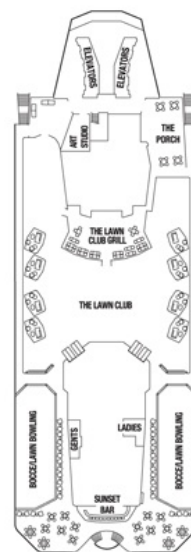

リゾートデッキ・12F

S1 S2 C1 C2

リドデッキ・14F

ローンクラブ・15F

船首

船尾

- ソファベッド付客室
- ♿ 車椅子対応客室 (全室シャワールーム)
- ▬ コネクティングルーム (内ドア付)
- ▲ 1つのプルマンベッド付客室
- 2つのプルマンベッド付客室※プルマンベッドは壁に収納式のベッドです。
- / 内側客室ドアの場所