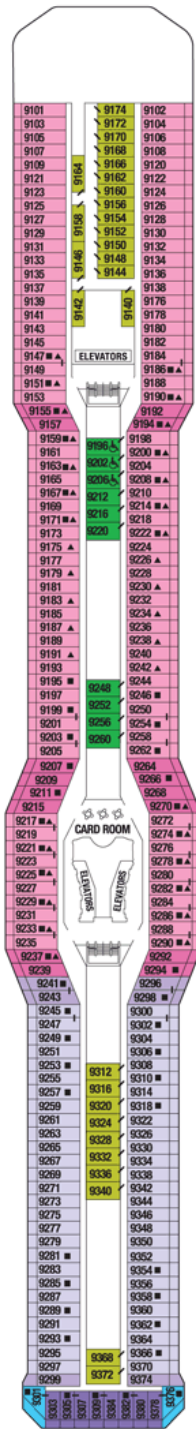

パノラマデッキ・9F

S1	C1	C2	C3	1A
1B	9	10		

スカイデッキ・10F

RS	CS	S1	C1	C2
C3	9			

ペントハウスデッキ・11F

PS	RS	CS	S1	S2
A2	A1	AQ	C1	C2
9				

船首

船尾

- ソファベッド付客室
- ♿ 車椅子対応客室 (全室シャワールーム)
- ▬ コネクティングルーム (内ドア付)
- ▲ 1つのプルマンベッド付客室
- 2つのプルマンベッド付客室※プルマンベッドは壁に収納式のベッドです。
- / 内側客室ドアの場所