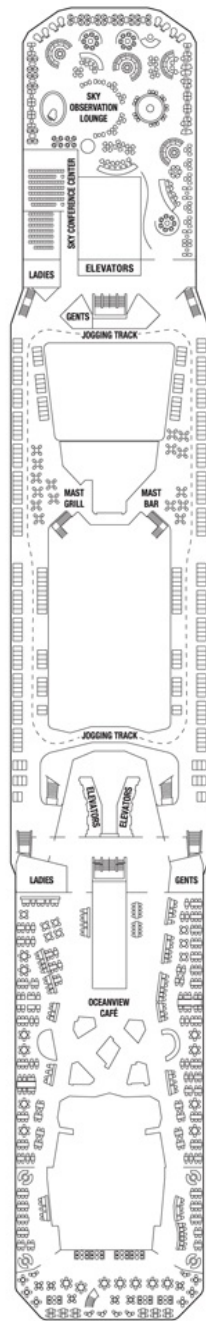

リゾートデッキ・12F

S1 S2 C1 C2

リドデッキ・14F

ローンクラブ・15F

船首

船尾

- ソファベッド付客室
- ♿ 車椅子対応客室 (全室シャワールーム)
- ▬ コネクティングルーム (内ドア付)
- ▲ 1つのプルマンベッド付客室
- 2つのプルマンベッド付客室※プルマンベッドは壁に収納式のベッドです。
- / 内側客室ドアの場所