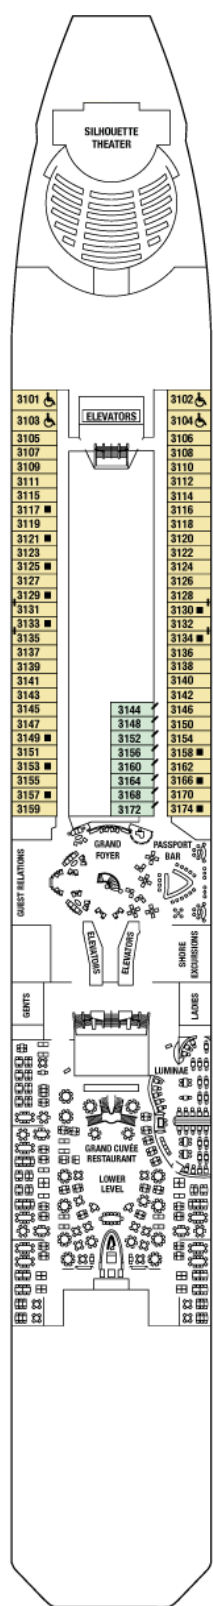

デッキプラン

Celebrity Silhouette
セレブリティ・シルエット
2017/12/24~2020/04/05

就航年：2011年07月(2015年01月改装)
乗客定員：2886名
全長：319m
喫水：8.2m

総トン数：122,400トン
乗組員数：1233名
全幅：37m
巡航速度：24.0ノット

客室カテゴリー一覧 ※客室+バルコニーの広さ

スイート客室

- PS** ペントハウススイート / $119.9\text{m}^2 + 36.1\text{m}^2$
- RS** ロイヤルスイート / $54.8\text{m}^2 + 14.7\text{m}^2$
- CS** セレブリティスイート / $36.6\text{m}^2 + 9.8\text{m}^2$
- S1 S2** スカイスイート / $27.9\text{m}^2 + 7.3\text{m}^2$

バルコニー客室

- A2 A1 AQ** アクアクラス / $18.0\text{m}^2 + 5.0\text{m}^2$ 2名定員
- C1 C2 C3** コンシェルジュクラス / $18.0\text{m}^2 + 5.0\text{m}^2$ 4名定員
- FV** ファミリー海側 / $53.4\text{m}^2 + 4.9 - 9.7\text{m}^2$ 5名定員
- SV** サンセット海側 / $17.8\text{m}^2 + 5.0\text{m}^2$ 4名定員
- 1A 1B 1C 2A 2B 2C 2D** デラックス海側 / $18.0\text{m}^2 + 5.0\text{m}^2$ 4名定員

海側客室

- 7 8** スタンダード海側 / 16.4m^2

内側客室

- 9 10 11 12** スタンダード内側 / $17.0 - 18.5\text{m}^2$ 4名定員

プラザデッキ・3F

8 12

プロムナードデッキ・4F

エンターテイメントデッキ・5F

船首

船尾

- ソファベッド付客室
- ▲ 1つのブルマンベッド付客室
- 2つのブルマンベッド付客室※ブルマンベッドは壁に収納式のベッドです。
- ♿ 車椅子対応客室 (全室シャワールーム)
- ▬ コネクティングルーム (内ドア付)
- / 内側客室ドアの場所

コンチネンタルデッキ・6F

S1 SV 1A 2B 2C
2D

サンライズデッキ・7F

S1 FV SV 1A 2A
2B 7 11

ビスタデッキ・8F