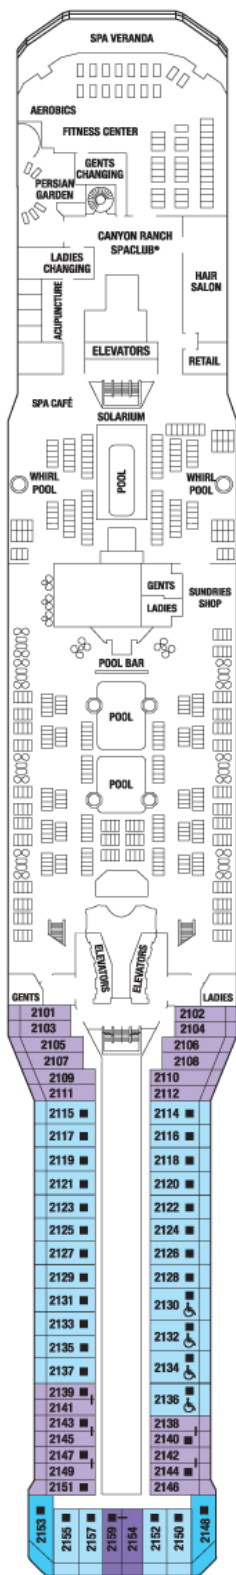

リゾートデッキ・12F

S1 S2 C1 C2

リドデッキ・14F

ローンクラブ・15F

船首

船尾

- ソファベッド付客室
- ♿ 車椅子対応客室 (全室シャワールーム)
- ▬ コネクティングルーム (内ドア付)
- ▲ 1つのプルマンベッド付客室
- 2つのプルマンベッド付客室※プルマンベッドは壁に収納式のベッドです。
- / 内側客室ドアの場所