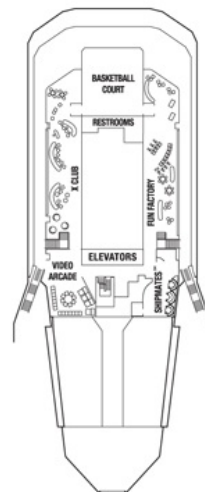

リゾートデッキ・12F

S1 S2 C1 C2

リドデッキ・14F

ローンクラブ・15F

船首

船尾

- ソファベッド付客室
- ♿ 車椅子対応客室 (全室シャワールーム)
- ▬ コネクティングルーム (内ドア付)
- ▲ 1つのプルマンベッド付客室
- 2つのプルマンベッド付客室※プルマンベッドは壁に収納式のベッドです。
- / 内側客室ドアの場所