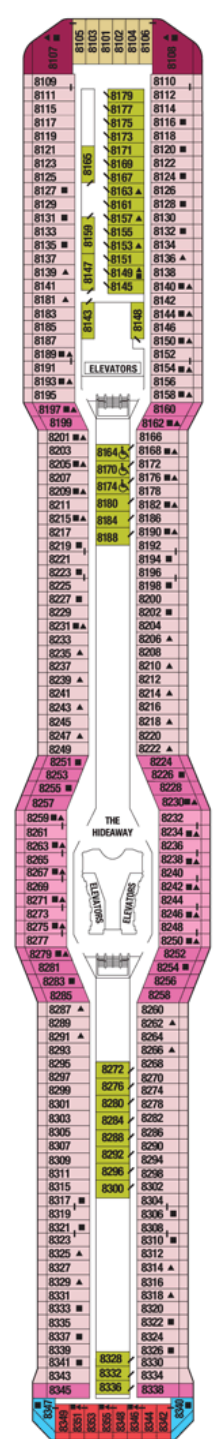

コンチネンタルデッキ・6F

S1 SV 1A 2B 2C
2D

サンライズデッキ・7F

S1 FV SV 1A 2A
2B 7 11

ビスタデッキ・8F

S1 FV SV 1A 1B
1C 7 10

船首

船尾

- ソファベッド付客室
- ▲ 1つのプルマンベッド付客室
- 2つのプルマンベッド付客室※プルマンベッドは壁に収納式のベッドです。
- 🚪 車椅子対応客室 (全室シャワールーム)
- 🚪 コネクティングルーム (内ドア付)
- ／ 内側客室ドアの場所