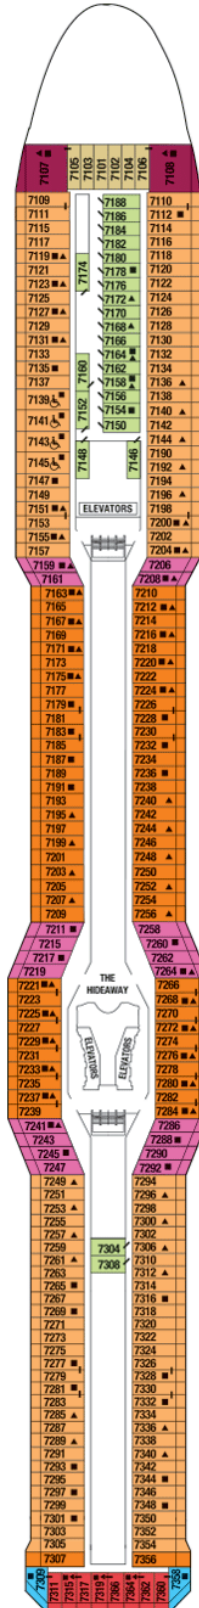

コンチネンタルデッキ・6F

S1 SV 1A 2B 2C
2D

サンライズデッキ・7F

S1 FV SV 1A 2A
2B 7 11

ビスタデッキ・8F

S1 FV SV 1A 1B
1C 7 10

船首

船尾

- ソファベッド付客室
- ▲ 1つのプルマンベッド付客室
- 2つのプルマンベッド付客室※プルマンベッドは壁に収納式のベッドです。
- 🚪 車椅子対応客室 (全室シャワールーム)
- 🚪 コネクティングルーム (内ドア付)
- ／ 内側客室ドアの場所