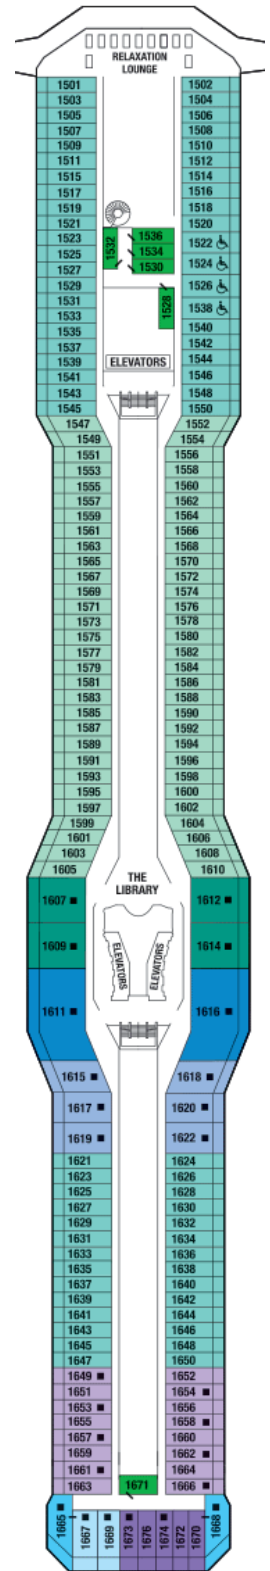

パノラマデッキ・9F

S1	C1	C2	C3	1A
1B	9	10		

スカイデッキ・10F

RS	CS	S1	C1	C2
C3	9			

ペントハウスデッキ・11F

PS	RS	CS	S1	S2
A2	A1	AQ	C1	C2
9				

船首

船尾

- ソファベッド付客室
- ♿ 車椅子対応客室 (全室シャワールーム)
- ▬ コネクティングルーム (内ドア付)
- ▲ 1つのプルマンベッド付客室
- 2つのプルマンベッド付客室※プルマンベッドは壁に収納式のベッドです。
- / 内側客室ドアの場所