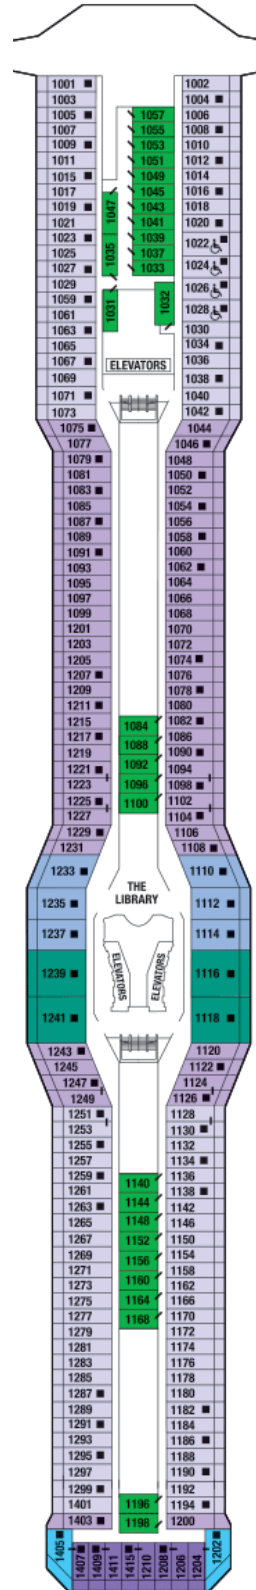

パノラマデッキ・9F

S1	C1	C2	C3	1A
1B	9	10		

スカイデッキ・10F

RS	CS	S1	C1	C2
C3	9			

ペントハウスデッキ・11F

PS	RS	CS	S1	S2
A2	A1	AQ	C1	C2
9				

船首

船尾

- ソファベッド付客室
- ♿ 車椅子対応客室 (全室シャワールーム)
- ▬ コネクティングルーム (内ドア付)
- ▲ 1つのプルマンベッド付客室
- 2つのプルマンベッド付客室※プルマンベッドは壁に収納式のベッドです。
- / 内側客室ドアの場所