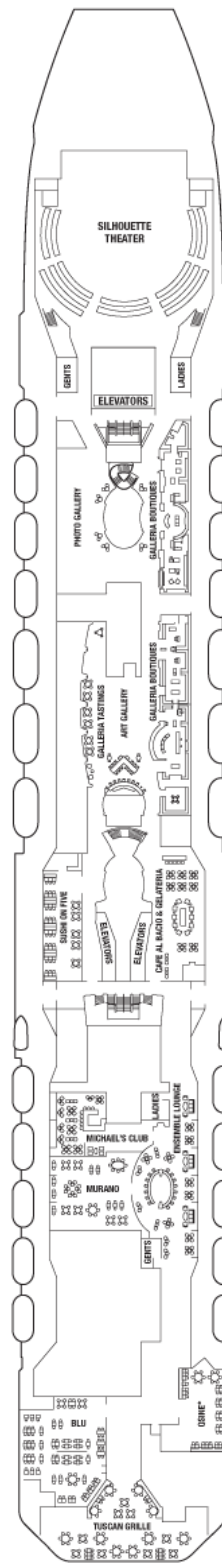

デッキプラン

Celebrity Silhouette
セレブリティ・シルエット
2017/12/24~2020/04/05

就航年：2011年07月(2015年01月改装)
乗客定員：2886名
全長：319m
喫水：8.2m

総トン数：122,400トン
乗組員数：1233名
全幅：37m
巡航速度：24.0ノット

客室カテゴリー一覧 ※客室+バルコニーの広さ

スイート客室

- PS** ペントハウススイート / $119.9\text{m}^2 + 36.1\text{m}^2$
- RS** ロイヤルスイート / $54.8\text{m}^2 + 14.7\text{m}^2$
- CS** セレブリティスイート / $36.6\text{m}^2 + 9.8\text{m}^2$
- S1 S2** スカイスイート / $27.9\text{m}^2 + 7.3\text{m}^2$

バルコニー客室

- A2 A1 AQ** アクアクラス / $18.0\text{m}^2 + 5.0\text{m}^2$ 2名定員
- C1 C2 C3** コンシェルジュクラス / $18.0\text{m}^2 + 5.0\text{m}^2$ 4名定員
- FV** ファミリー海側 / $53.4\text{m}^2 + 4.9 - 9.7\text{m}^2$ 5名定員
- SV** サンセット海側 / $17.8\text{m}^2 + 5.0\text{m}^2$ 4名定員
- 1A 1B 1C 2A 2B 2C 2D** デラックス海側 / $18.0\text{m}^2 + 5.0\text{m}^2$ 4名定員

海側客室

- 7 8** スタンダード海側 / 16.4m^2

内側客室

- 9 10 11 12** スタンダード内側 / $17.0 - 18.5\text{m}^2$ 4名定員

プラザデッキ・3F

8 12

プロムナードデッキ・4F

エンターテイメントデッキ・5F

船首

船尾

- ソファベッド付客室
- ▲ 1つのブルマンベッド付客室
- 2つのブルマンベッド付客室※ブルマンベッドは壁に収納式のベッドです。
- ♿ 車椅子対応客室 (全室シャワールーム)
- ▬ コネクティングルーム (内ドア付)
- / 内側客室ドアの場所

コンチネンタルデッキ・6F

S1 SV 1A 2B 2C
2D

サンライズデッキ・7F

S1 FV SV 1A 2A
2B 7 11

ビスタデッキ・8F