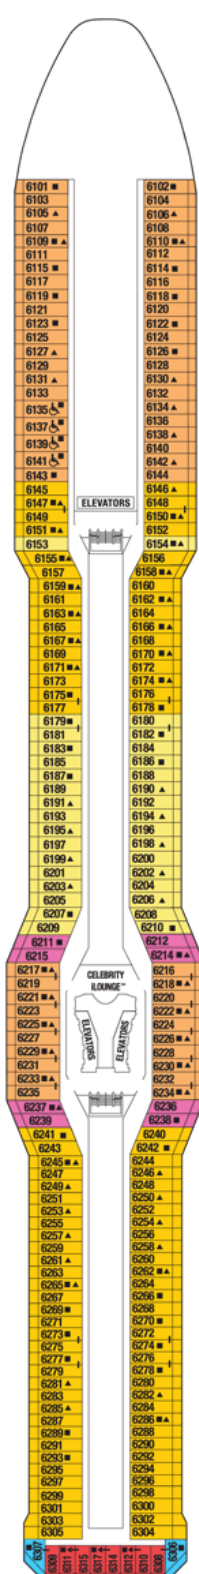

デッキプラン

Celebrity Silhouette
セレブリティ・シルエット
2017/12/24~2020/04/05

就航年：2011年07月(2015年01月改装)
乗客定員：2886名
全長：319m
喫水：8.2m

総トン数：122,400トン
乗組員数：1233名
全幅：37m
巡航速度：24.0ノット

客室カテゴリー一覧 ※客室+バルコニーの広さ

スイート客室

- PS** ペントハウススイート / $119.9\text{m}^2 + 36.1\text{m}^2$
- RS** ロイヤルスイート / $54.8\text{m}^2 + 14.7\text{m}^2$
- CS** セレブリティスイート / $36.6\text{m}^2 + 9.8\text{m}^2$
- S1 S2** スカイスイート / $27.9\text{m}^2 + 7.3\text{m}^2$

バルコニー客室

- A2 A1 AQ** アクアクラス / $18.0\text{m}^2 + 5.0\text{m}^2$ 2名定員
- C1 C2 C3** コンシェルジュクラス / $18.0\text{m}^2 + 5.0\text{m}^2$ 4名定員
- FV** ファミリー海側 / $53.4\text{m}^2 + 4.9 - 9.7\text{m}^2$ 5名定員
- SV** サンセット海側 / $17.8\text{m}^2 + 5.0\text{m}^2$ 4名定員
- 1A 1B 1C 2A 2B 2C 2D** デラックス海側 / $18.0\text{m}^2 + 5.0\text{m}^2$ 4名定員

船首

船尾

- ソファベッド付客室
- ▲ 1つのブルマンベッド付客室
- 2つのブルマンベッド付客室※ブルマンベッドは壁に収納式のベッドです。
- ♿ 車椅子対応客室 (全室シャワールーム)
- ▬ コネクティングルーム (内ドア付)
- / 内側客室ドアの場所

コンチネンタルデッキ・6F

S1 SV 1A 2B 2C
2D

サンライズデッキ・7F

S1 FV SV 1A 2A
2B 7 11

ビスタデッキ・8F

S1 FV SV 1A 1B
1C 7 10

船首

船尾

- ソファベッド付客室
- ▲ 1つのプルマンベッド付客室
- 2つのプルマンベッド付客室※プルマンベッドは壁に収納式のベッドです。
- 🚪 車椅子対応客室 (全室シャワールーム)
- 🚪 コネクティングルーム (内ドア付)
- ／ 内側客室ドアの場所

パノラマデッキ・9F

S1	C1	C2	C3	1A
1B	9	10		

スカイデッキ・10F

RS	CS	S1	C1	C2
C3	9			