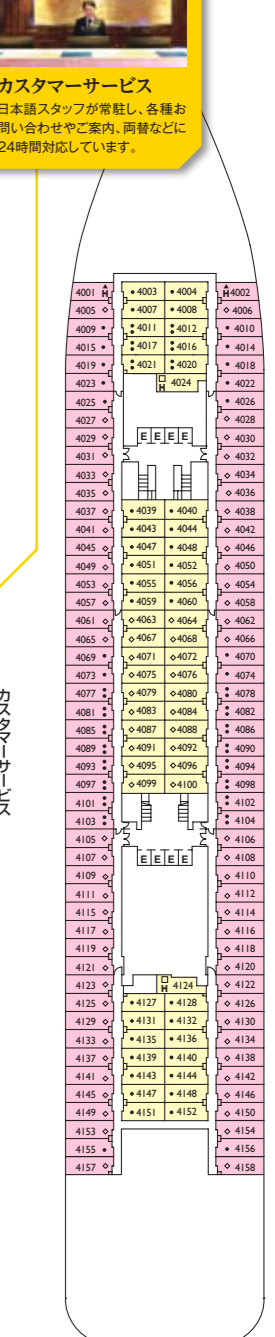

4

客室カテゴリ

内側キャビン	海側キャビン	海側バルコニー	スイートクラス
IC 内側クラシック	EC 海側クラシック	BC バルコニークラシック	S スイート(バルコニー付)
IP 内側プレミアム	EP 海側プレミアム	BP バルコニープレミアム	VS パノラマスイート(窓付)
		BD バルコニーデラックス	GS グランドスイート(バルコニー付)
			SD スイートデラックス(バルコニー付)
			VD パノラマスイートデラックス(窓付)
			GD グランドスイートデラックス(バルコニー付)

- ロ シングルキャビン
- H 身体の不自由な方向けキャビン
- C コネクティブキャビン
- E エレベーター
- ブルマンベッド(壁に収納式の上段ベッド)
- エキストラベッド
- シングルベッド2台
- ▲ ダブルに変更不可