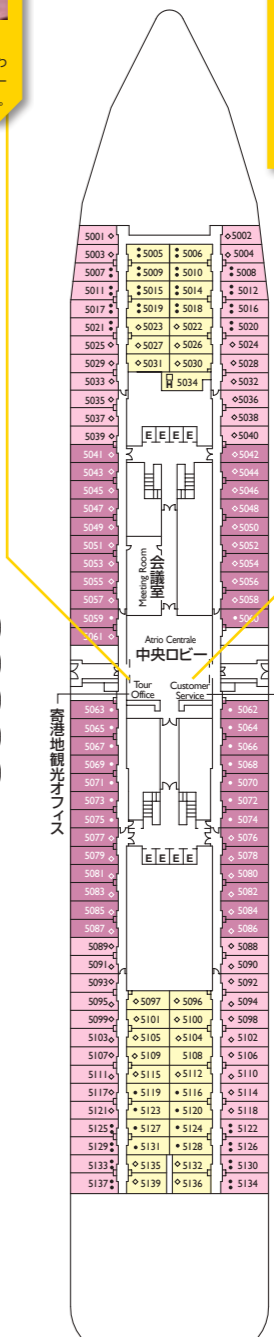

Deck Plan

neo COSTA ROMANTICA [デッキプラン]

コスタ ネオロマンチカ

Ship Data

総トン数:57,150トン
 就航年:1993年(2012年改装)
 全長:220.6メートル
 全幅:30.8メートル
 最大乗客定員数:1,800人
 乗組員数:622人
 客室数:789室
 巡航速度:18.5ノット
 船籍:イタリア

インターネットポイント
 コスタカードで船内PCやプリンターがご利用いただけます。

トータルム(デッキ5/デッキ9)
 便利な船内案内機、レストランや寄港地観光の予約、明細確認やコスタクラブの登録もできます。

シガーラウンジ(喫煙所)
 洋書や雑誌を読みながら、ゆったりとお過ごしいただけます。バーでお酒やコーヒーの注文も可能。

フォトギャラリー
 カメラマンが撮ったお客様の写真はこちらで購入できます。カメラの販売や撮影サービスも実施。

ヴィア・コンドッティ(デッキ9)
 免税価格でお買物ができるショッピングエリア。バッグやジュエリー、ロゴグッズなどが揃います。

医務室(デッキ3)
 医師と看護師が診察や手当てに対応します。酔い止め薬はカスタマーサービスでお配りしています。

クレジットカード登録機(デッキ5/デッキ9)
 船内はコスタカードでキャッシュレス。クレジットカードを登録すると精算がスムーズです。

搭乗ゲート(デッキ3)
 乗下船はこちらのゲートから。乗船の際こちらで手荷物検査を受けます。

寄港地観光オフィス
 寄港地観光に関するお問い合わせやお申し込みはこちらへ。トータルムでもツアー予約が可能です。

6

5

4

客室カテゴリ

内側キャビン	海側キャビン	海側バルコニー	スイートクラス
IC 内側クラシック	EC 海側クラシック	BC バルコニークラシック	S スイート(バルコニー付)
IP 内側プレミアム	EP 海側プレミアム	BP バルコニープレミアム	VS パノラマスイート(窓付)
		BD バルコニーデラックス	GS グランドスイート(バルコニー付)
			SD スイートデラックス(バルコニー付)
			VD パノラマスイートデラックス(窓付)
			GD グランドスイートデラックス(バルコニー付)