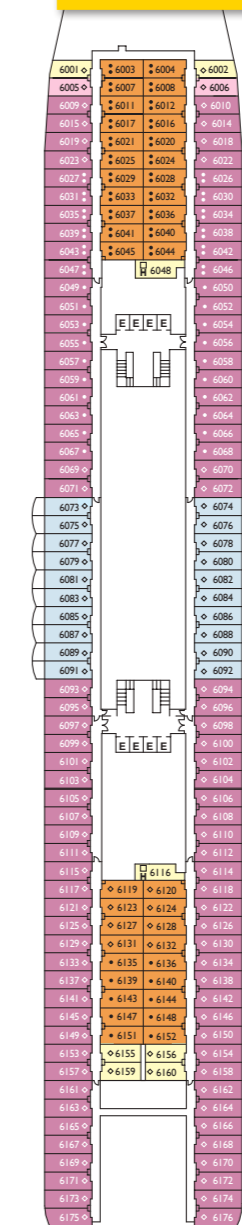

Deck Plan

neo COSTA ROMANTICA [デッキプラン]

コスタ ネオロマンチカ

Ship Data

総トン数:57,150トン
 就航年:1993年(2012年改装)
 全長:220.6メートル
 全幅:30.8メートル
 最大乗客定員数:1,800人
 乗組員数:622人
 客室数:789室
 巡航速度:18.5ノット
 船籍:イタリア

インターネットポイント
 コスタカードで船内PCやプリンターがご利用いただけます。

トータルム(デッキ5/デッキ9)
 便利な船内案内機、レストランや寄港地観光の予約、明細確認やコスタクラブの登録もできます。

シガーラウンジ(喫煙所)
 洋書や雑誌を読みながら、ゆったりとお過ごしいただけます。バーでお酒やコーヒーの注文も可能。

フォトギャラリー
 カメラマンが撮ったお客様の写真はこちらで購入できます。カメラの販売や撮影サービスも実施。

ヴィア・コンドッティ(デッキ9)
 免税価格でお買物ができるショッピングエリア。バッグやジュエリー、ロゴグッズなどが揃います。

医務室(デッキ3)
 医師と看護師が診察や手当てに対応します。酔い止め薬はカスタマーサービスでお配りしています。

クレジットカード登録機(デッキ5/デッキ9)
 船内はコスタカードでキャッシュレス。クレジットカードを登録すると精算がスムーズです。

搭乗ゲート(デッキ3)
 乗下船はこちらのゲートから。乗船の際こちらで手荷物検査を受けます。

寄港地観光オフィス
 寄港地観光に関するお問い合わせやお申し込みはこちらへ。トータルムでもツアー予約が可能です。

6

5

4

客室カテゴリ

内側キャビン	海側キャビン	海側バルコニー	スイートクラス
IC 内側クラシック	EC 海側クラシック	BC バルコニークラシック	S スイート(バルコニー付)
IP 内側プレミアム	EP 海側プレミアム	BP バルコニープレミアム	VS パノラマスイート(窓付)
		BD バルコニーデラックス	GS グランドスイート(バルコニー付)
			SD スイートデラックス(バルコニー付)
			VD パノラマスイートデラックス(窓付)
			GD グランドスイートデラックス(バルコニー付)