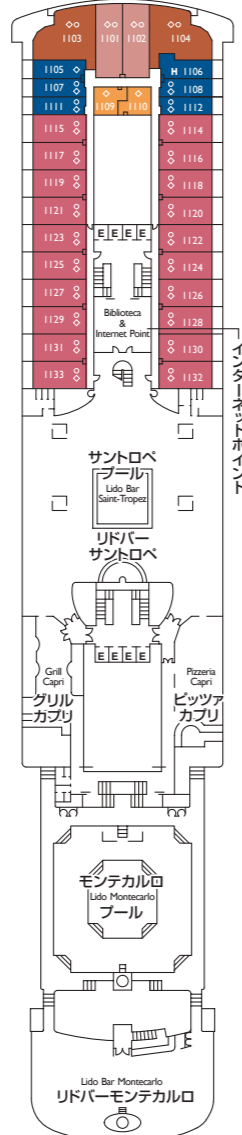

Deck Plan

neo COSTA ROMANTICA [デッキプラン]

コスタ ネオロマンチカ

Ship Data

総トン数:57,150トン
就航年:1993年(2012年改装)
全長:220.6メートル
全幅:30.8メートル
最大乗客定員数:1,800人
乗組員数:622人
客室数:789室
巡航速度:18.5ノット
船籍:イタリア

インターネットポイント
コスタカードで船内PCやプリンターがご利用いただけます。

トータルム(デッキ5/デッキ9)
便利な船内案内機、レストランや寄港地観光の予約、明細確認やコスタクラブの登録もできます。

シガーラウンジ(喫煙所)
洋書や雑誌を読みながら、ゆったりとお過ごしいただけます。バーでお酒やコーヒーの注文も可能。

フォトギャラリー
カメラマンが撮ったお客様の写真はこちらで購入できます。カメラの販売や撮影サービスも実施。

ヴィア・コンドッティ(デッキ9)
免税価格でお買物ができるショッピングエリア。バッグやジュエリー、ロゴグッズなどが揃います。

医務室(デッキ3)
医師と看護師が診察や手当てに対応します。酔い止め薬はカスタマーサービスでお配りしています。

クレジットカード登録機(デッキ5/デッキ9)
船内はコスタカードでキャッシュレス。クレジットカードを登録すると精算がスムーズです。

搭乗ゲート(デッキ3)
乗下船はこちらのゲートから。乗船の際こちらで手荷物検査を受けます。

寄港地観光オフィス
寄港地観光に関するお問い合わせやお申し込みはこちらへ。トータルムでもツアー予約が可能です。

カスタマーサービス
日本語スタッフが常駐し、各種お問い合わせやご案内、再航などに24時間対応しています。

14

12

11

10

9

8

7

6

5

4

客室カテゴリ

内側キャビン	海側キャビン	海側バルコニー	スイートクラス
IC 内側クラシック	EC 海側クラシック	BC バルコニークラシック	S スイート(バルコニー付)
IP 内側プレミアム	EP 海側プレミアム	BP バルコニープレミアム	VS パノラマスイート(窓付)
		BD バルコニーデラックス	GS グランドスイート(バルコニー付)
			SD スイートデラックス(バルコニー付)
			VD パノラマスイートデラックス(窓付)
			GD グランドスイートデラックス(バルコニー付)

- ロ シングルキャビン
- H 身体の不自由な方向けキャビン
- C コネクティブキャビン
- E エレベーター
- ブルマンベッド(壁に収納式の上段ベッド)
- エキストラベッド
- シングルベッド2台
- ▲ ダブルに変更不可