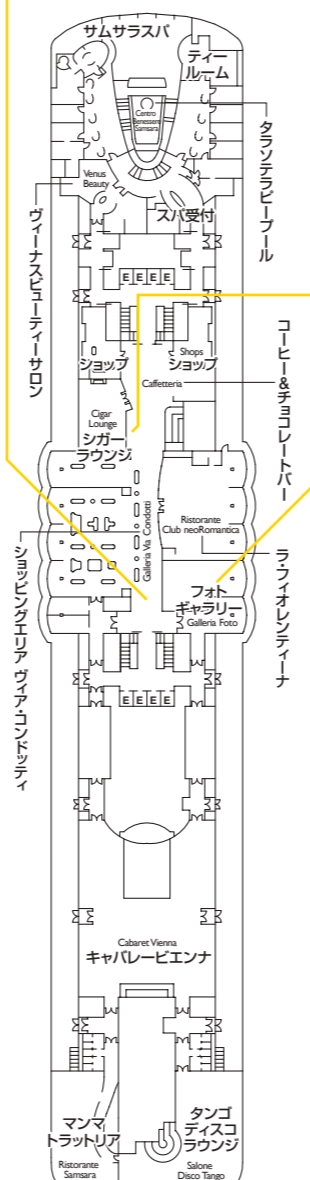

Deck Plan

neo COSTA ROMANTICA [デッキプラン]

コスタ ネオロマンチカ

Ship Data

総トン数:57,150トン
就航年:1993年(2012年改装)
全長:220.6メートル
全幅:30.8メートル
最大乗客定員数:1,800人
乗組員数:622人
客室数:789室
巡航速度:18.5ノット
船籍:イタリア

インターネットポイント
コスタカードで船内PCやプリンターがご利用いただけます。

トータルム(デッキ5/デッキ9)
便利な船内案内機、レストランや寄港地観光の予約、明細確認やコスタクラブの登録もできます。

シガーラウンジ(喫煙所)
洋書や雑誌を読みながら、ゆったりとお過ごしいただけます。バーでお酒やコーヒーの注文も可能。

フォトギャラリー
カメラマンが撮ったお客様の写真はこちらで購入できます。カメラの販売や撮影サービスも実施。

ヴィア・コンドッティ(デッキ9)
免税価格でお買物ができるショッピングエリア。バッグやジュエリー、ロゴグッズなどが揃います。

医務室(デッキ3)
医師と看護師が診察や手当てに対応します。酔い止め薬はカスタマーサービスでお配りしています。

クレジットカード登録機(デッキ5/デッキ9)
船内はコスタカードでキャッシュレス。クレジットカードを登録すると精算がスムーズです。

搭乗ゲート(デッキ3)
乗下船はこちらのゲートから。乗船の際こちらで手荷物検査を受けます。

寄港地観光オフィス
寄港地観光に関するお問い合わせやお申し込みはこちらへ。トータルムでもツアー予約が可能です。

カスタマーサービス
日本語スタッフが常駐し、各種お問い合わせやご案内、再航などに24時間対応しています。

14

12

11

10

9

8

7

6

5

4

客室カテゴリ

内側キャビン	海側キャビン	海側バルコニー	スイートクラス
IC 内側クラシック	EC 海側クラシック	BC バルコニークラシック	S スイート(バルコニー付)
IP 内側プレミアム	EP 海側プレミアム	BP バルコニープレミアム	VS パノラマスイート(窓付)
		BD バルコニーデラックス	GS グランドスイート(バルコニー付)
			SD スイートデラックス(バルコニー付)
			VD パノラマスイートデラックス(窓付)
			GD グランドスイートデラックス(バルコニー付)

- ロ シングルキャビン
- H 身体の不自由な方向けキャビン
- C コネクティブキャビン
- E エレベーター
- ブルマンベッド(壁に収納式の上段ベッド)
- エキストラベッド
- シングルベッド2台
- ▲ ダブルに変更不可