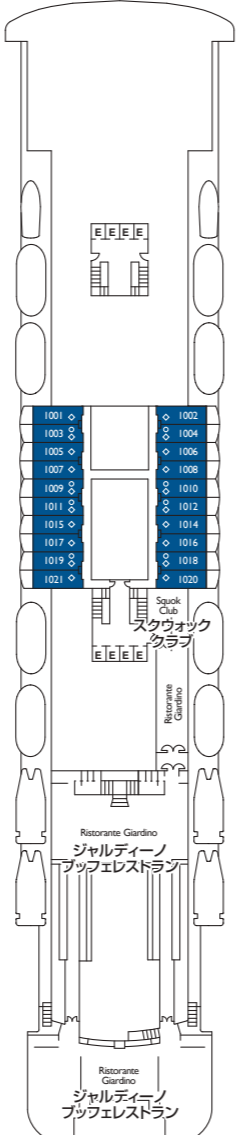

Deck Plan

neo COSTA ROMANTICA [デッキプラン]

コスタ ネオロマンチカ

Ship Data

総トン数:57,150トン
就航年:1993年(2012年改装)
全長:220.6メートル
全幅:30.8メートル
最大乗客定員数:1,800人
乗組員数:622人
客室数:789室
巡航速度:18.5ノット
船籍:イタリア

インターネットポイント
コスタカードで船内PCやプリンターがご利用いただけます。

トータルム(デッキ5/デッキ9)
便利な船内案内機、レストランや寄港地観光の予約、明細確認やコスタクラブの登録もできます。

シガーラウンジ(喫煙所)
洋書や雑誌を読みながら、ゆったりとお過ごしいただけます。バーでお酒やコーヒーの注文も可能。

フォトギャラリー
カメラマンが撮ったお客様の写真はこちらで購入できます。カメラの販売や撮影サービスも実施。

ヴィア・コンドッティ(デッキ9)
免税価格でお買物ができるショッピングエリア。バッグやジュエリー、ロゴグッズなどが揃います。

医務室(デッキ3)
医師と看護師が診察や手当てに対応します。酔い止め薬はカスタマーサービスでお配りしています。

クレジットカード登録機(デッキ5/デッキ9)
船内はコスタカードでキャッシュレス。クレジットカードを登録すると精算がスムーズです。

搭乗ゲート(デッキ3)
乗下船はこちらのゲートから。乗船の際こちらで手荷物検査を受けます。

寄港地観光オフィス
寄港地観光に関するお問い合わせやお申し込みはこちらへ。トータルムでもツアー予約が可能です。

カスタマーサービス
日本語スタッフが常駐し、各種お問い合わせやご案内、再航などに24時間対応しています。

14

12

11

10

9

8

7

6

5

4

客室カテゴリ

内側キャビン	海側キャビン	海側バルコニー	スイートクラス
IC 内側クラシック	EC 海側クラシック	BC バルコニークラシック	S スイート(バルコニー付)
IP 内側プレミアム	EP 海側プレミアム	BP バルコニープレミアム	VS パノラマスイート(窓付)
		BD バルコニーデラックス	GS グランドスイート(バルコニー付)
			SD スイートデラックス(バルコニー付)
			VD パノラマスイートデラックス(窓付)
			GD グランドスイートデラックス(バルコニー付)

- ロ シングルキャビン
- H 身体の不自由な方向けキャビン
- C コネクティブキャビン
- E エレベーター
- ブルマンベッド(壁に収納式の上段ベッド)
- エキストラベッド
- シングルベッド2台
- ▲ ダブルに変更不可