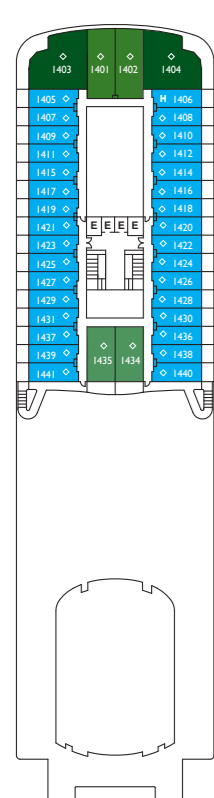

Deck Plan

neo COSTA ROMANTICA [デッキプラン]

コスタ ネオロマンチカ

Ship Data

総トン数:57,150トン
就航年:1993年(2012年改装)
全長:220.6メートル
全幅:30.8メートル
最大乗客定員数:1,800人
乗組員数:622人
客室数:789室
巡航速度:18.5ノット
船籍:イタリア

インターネットポイント
コスタカードで船内PCやプリンターがご利用いただけます。

トータルム(デッキ5/デッキ9)
便利な船内案内機、レストランや寄港地観光の予約、明細確認やコスタクラブの登録もできます。

シガーラウンジ(喫煙所)
洋書や雑誌を読みながら、ゆったりとお過ごしいただけます。バーでお酒やコーヒーの注文も可能。

フォトギャラリー
カメラマンが撮ったお客様の写真はこちらで購入できます。カメラの販売や撮影サービスも実施。

ヴィア・コンドッティ(デッキ9)
免税価格でお買物ができるショッピングエリア。バッグやジュエリー、ロゴグッズなどが揃います。

医務室(デッキ3)
医師と看護師が診察や手当てに対応します。酔い止め薬はカスタマーサービスでお配りしています。

クレジットカード登録機(デッキ5/デッキ9)
船内はコスタカードでキャッシュレス。クレジットカードを登録すると精算がスムーズです。

搭乗ゲート(デッキ3)
乗下船はこちらのゲートから。乗船の際こちらで手荷物検査を受けます。

寄港地観光オフィス
寄港地観光に関するお問い合わせやお申し込みはこちらへ。トータルムでもツアー予約が可能です。

カスタマーサービス
日本語スタッフが常駐し、各種お問い合わせやご案内、再航などに24時間対応しています。

14

12

11

10

9

8

7

6

5

4

客室カテゴリ

内側キャビン	海側キャビン	海側バルコニー	スイートクラス
IC 内側クラシック	EC 海側クラシック	BC バルコニークラシック	S スイート(バルコニー付)
IP 内側プレミアム	EP 海側プレミアム	BP バルコニープレミアム	VS パノラマスイート(窓付)
		BD バルコニーデラックス	GS グランドスイート(バルコニー付)
			SD スイートデラックス(バルコニー付)
			VD パノラマスイートデラックス(窓付)
			GD グランドスイートデラックス(バルコニー付)

- ロ シングルキャビン
- H 身体の不自由な方向けキャビン
- C コネクティブキャビン
- E エレベーター
- ブルマンベッド(壁に収納式の上段ベッド)
- エキストラベッド
- シングルベッド2台
- ▲ ダブルに変更不可