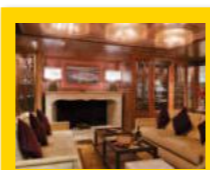

トータルム(デッキ5/デッキ9)
 便利な船内案内機、レストランや寄港地観光の予約、明細確認やコスタクラブの登録もできます。

シガーラウンジ(喫煙所)
 洋書や雑誌を読みながら、ゆったりとお過ごしいただけます。バーでお酒やコーヒーの注文も可能。

フォトギャラリー
 カメラマンが撮ったお客様の写真はこちらで購入できます。カメラの販売や撮影サービスも実施。

ヴィア・コンドッティ(デッキ9)
 免税価格でお買物ができるショッピングエリア。バッグやジュエリー、ロゴグッズなどが揃います。