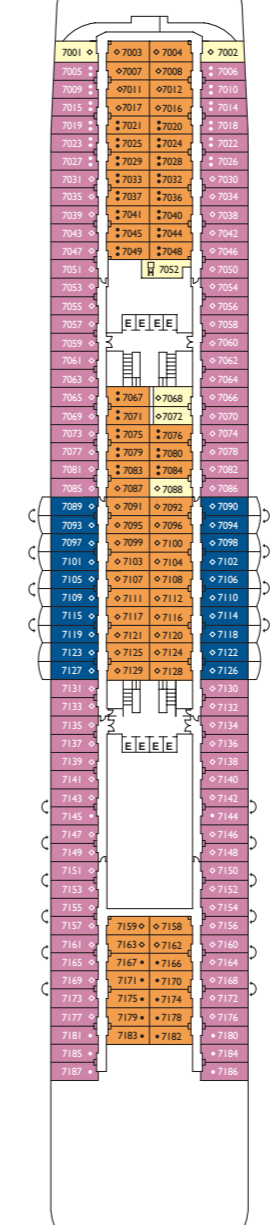

Deck Plan

neo COSTA ROMANTICA [デッキプラン]

コスタ ネオロマンチカ

Ship Data

総トン数:57,150トン
就航年:1993年(2012年改装)
全長:220.6メートル
全幅:30.8メートル
最大乗客定員数:1,800人
乗組員数:622人
客室数:789室
巡航速度:18.5ノット
船籍:イタリア

インターネットポイント
コスタカードで船内PCやプリンターがご利用いただけます。

トータルム(デッキ5/デッキ9)
便利な船内案内機、レストランや寄港地観光の予約、明細確認やコスタクラブの登録もできます。

シガーラウンジ(喫煙所)
洋書や雑誌を読みながら、ゆったりとお過ごしいただけます。バーでお酒やコーヒーの注文も可能。

フォトギャラリー
カメラマンが撮ったお客様の写真はこちらで購入できます。カメラの販売や撮影サービスも実施。

ヴィア・コンドッティ(デッキ9)
免税価格でお買物ができるショッピングエリア。バッグやジュエリー、ロゴグッズなどが揃います。

医務室(デッキ3)
医師と看護師が診察や手当てに対応します。酔い止め薬はカスタマーサービスでお配りしています。

クレジットカード登録機(デッキ5/デッキ9)
船内はコスタカードでキャッシュレス。クレジットカードを登録すると精算がスムーズです。

搭乗ゲート(デッキ3)
乗下船はこちらのゲートから。乗船の際こちらで手荷物検査を受けます。

寄港地観光オフィス
寄港地観光に関するお問い合わせやお申し込みはこちらへ。トータルムでもツアー予約が可能です。

カスタマーサービス
日本語スタッフが常駐し、各種お問い合わせやご案内、再航などに24時間対応しています。

14

12

11

10

9

8

7

6

5

4

客室カテゴリ

内側キャビン	海側キャビン	海側バルコニー	スイートクラス
IC 内側クラシック	EC 海側クラシック	BC バルコニークラシック	S スイート(バルコニー付)
IP 内側プレミアム	EP 海側プレミアム	BP バルコニープレミアム	VS パノラマスイート(窓付)
		BD バルコニーデラックス	GS グランドスイート(バルコニー付)
			SD スイートデラックス(バルコニー付)
			VD パノラマスイートデラックス(窓付)
			GD グランドスイートデラックス(バルコニー付)

- ロ シングルキャビン
- H 身体の不自由な方向けキャビン
- C コネクティブキャビン
- E エレベーター
- ブルマンベッド(壁に収納式の上段ベッド)
- エキストラベッド
- シングルベッド2台
- ▲ ダブルに変更不可