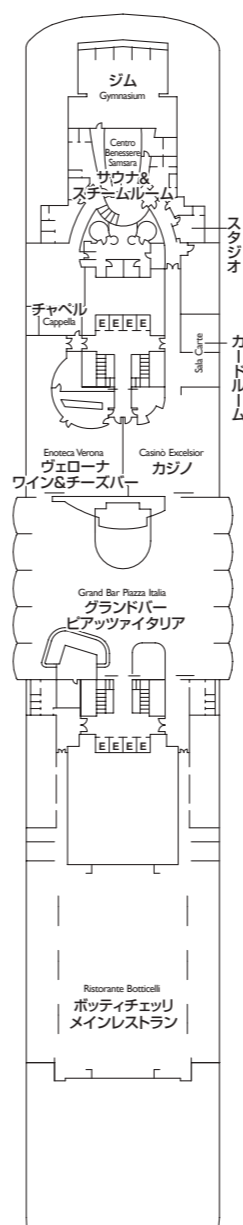

Deck Plan

neo COSTA ROMANTICA [デッキプラン]

コスタ ネオロマンチカ

Ship Data

総トン数:57,150トン
就航年:1993年(2012年改装)
全長:220.6メートル
全幅:30.8メートル
最大乗客定員数:1,800人
乗組員数:622人
客室数:789室
巡航速度:18.5ノット
船籍:イタリア

インターネットポイント
コスタカードで船内PCやプリンターがご利用いただけます。

トータルム(デッキ5/デッキ9)
便利な船内案内機、レストランや寄港地観光の予約、明細確認やコスタクラブの登録もできます。

シガーラウンジ(喫煙所)
洋書や雑誌を読みながら、ゆったりとお過ごしいただけます。バーでお酒やコーヒーの注文も可能。

フォトギャラリー
カメラマンが撮ったお客様の写真はこちらで購入できます。カメラの販売や撮影サービスも実施。

ヴィア・コンドッティ(デッキ9)
免税価格でお買物ができるショッピングエリア。バッグやジュエリー、ロゴグッズなどが揃います。

医務室(デッキ3)
医師と看護師が診察や手当てに対応します。酔い止め薬はカスタマーサービスでお配りしています。

クレジットカード登録機(デッキ5/デッキ9)
船内はコスタカードでキャッシュレス。クレジットカードを登録すると精算がスムーズです。

搭乗ゲート(デッキ3)
乗下船はこちらのゲートから。乗船の際こちらで手荷物検査を受けます。

寄港地観光オフィス
寄港地観光に関するお問い合わせやお申し込みはこちらへ。トータルムでもツアー予約が可能です。

カスタマーサービス
日本語スタッフが常駐し、各種お問い合わせやご案内、再航などに24時間対応しています。

14

12

11

10

9

8

7

6

5

4

客室カテゴリ

内側キャビン	海側キャビン	海側バルコニー	スイートクラス
IC 内側クラシック	EC 海側クラシック	BC バルコニークラシック	S スイート(バルコニー付)
IP 内側プレミアム	EP 海側プレミアム	BP バルコニープレミアム	VS パノラマスイート(窓付)
		BD バルコニーデラックス	GS グランドスイート(バルコニー付)
			SD スイートデラックス(バルコニー付)
			VD パノラマスイートデラックス(窓付)
			GD グランドスイートデラックス(バルコニー付)

- ロ シングルキャビン
- H 身体の不自由な方向けキャビン
- C コネクティブキャビン
- E エレベーター
- ブルマンベッド(壁に収納式の上段ベッド)
- エキストラベッド
- シングルベッド2台
- ▲ ダブルに変更不可