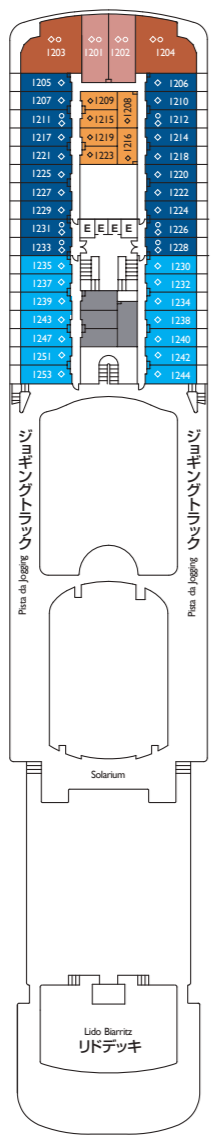

Deck Plan

neo COSTA ROMANTICA [デッキプラン]

コスタ ネオロマンチカ

Ship Data

総トン数:57,150トン
就航年:1993年(2012年改装)
全長:220.6メートル
全幅:30.8メートル
最大乗客定員数:1,800人
乗組員数:622人
客室数:789室
巡航速度:18.5ノット
船籍:イタリア

インターネットポイント
コスタカードで船内PCやプリンターがご利用いただけます。

トータルム(デッキ5/デッキ9)
便利な船内案内機、レストランや寄港地観光の予約、明細確認やコスタクラブの登録もできます。

シガーラウンジ(喫煙所)
洋書や雑誌を読みながら、ゆったりとお過ごしいただけます。バーでお酒やコーヒーの注文も可能。

フォトギャラリー
カメラマンが撮ったお客様の写真はこちらで購入できます。カメラの販売や撮影サービスも実施。

ヴィア・コンドッティ(デッキ9)
免税価格でお買物ができるショッピングエリア。バッグやジュエリー、ロゴグッズなどが揃います。

医務室(デッキ3)
医師と看護師が診察や手当てに対応します。酔い止め薬はカスタマーサービスでお配りしています。

クレジットカード登録機(デッキ5/デッキ9)
船内はコスタカードでキャッシュレス。クレジットカードを登録すると精算がスムーズです。

搭乗ゲート(デッキ3)
乗下船はこちらのゲートから。乗船の際こちらで手荷物検査を受けます。

寄港地観光オフィス
寄港地観光に関するお問い合わせやお申し込みはこちらへ。トータルムでもツアー予約が可能です。

カスタマーサービス
日本語スタッフが常駐し、各種お問い合わせやご案内、再航などに24時間対応しています。

14

12

11

10

9

8

7

6

5

4

客室カテゴリ

内側キャビン	海側キャビン	海側バルコニー	スイートクラス
IC 内側クラシック	EC 海側クラシック	BC バルコニークラシック	S スイート(バルコニー付)
IP 内側プレミアム	EP 海側プレミアム	BP バルコニープレミアム	VS パノラマスイート(窓付)
		BD バルコニーデラックス	GS グランドスイート(バルコニー付)
			SD スイートデラックス(バルコニー付)
			VD パノラマスイートデラックス(窓付)
			GD グランドスイートデラックス(バルコニー付)

- ロ シングルキャビン
- H 身体の不自由な方向けキャビン
- C コネクティブキャビン
- E エレベーター
- ブルマンベッド(壁に収納式の上段ベッド)
- エキストラベッド
- シングルベッド2台
- ▲ ダブルに変更不可