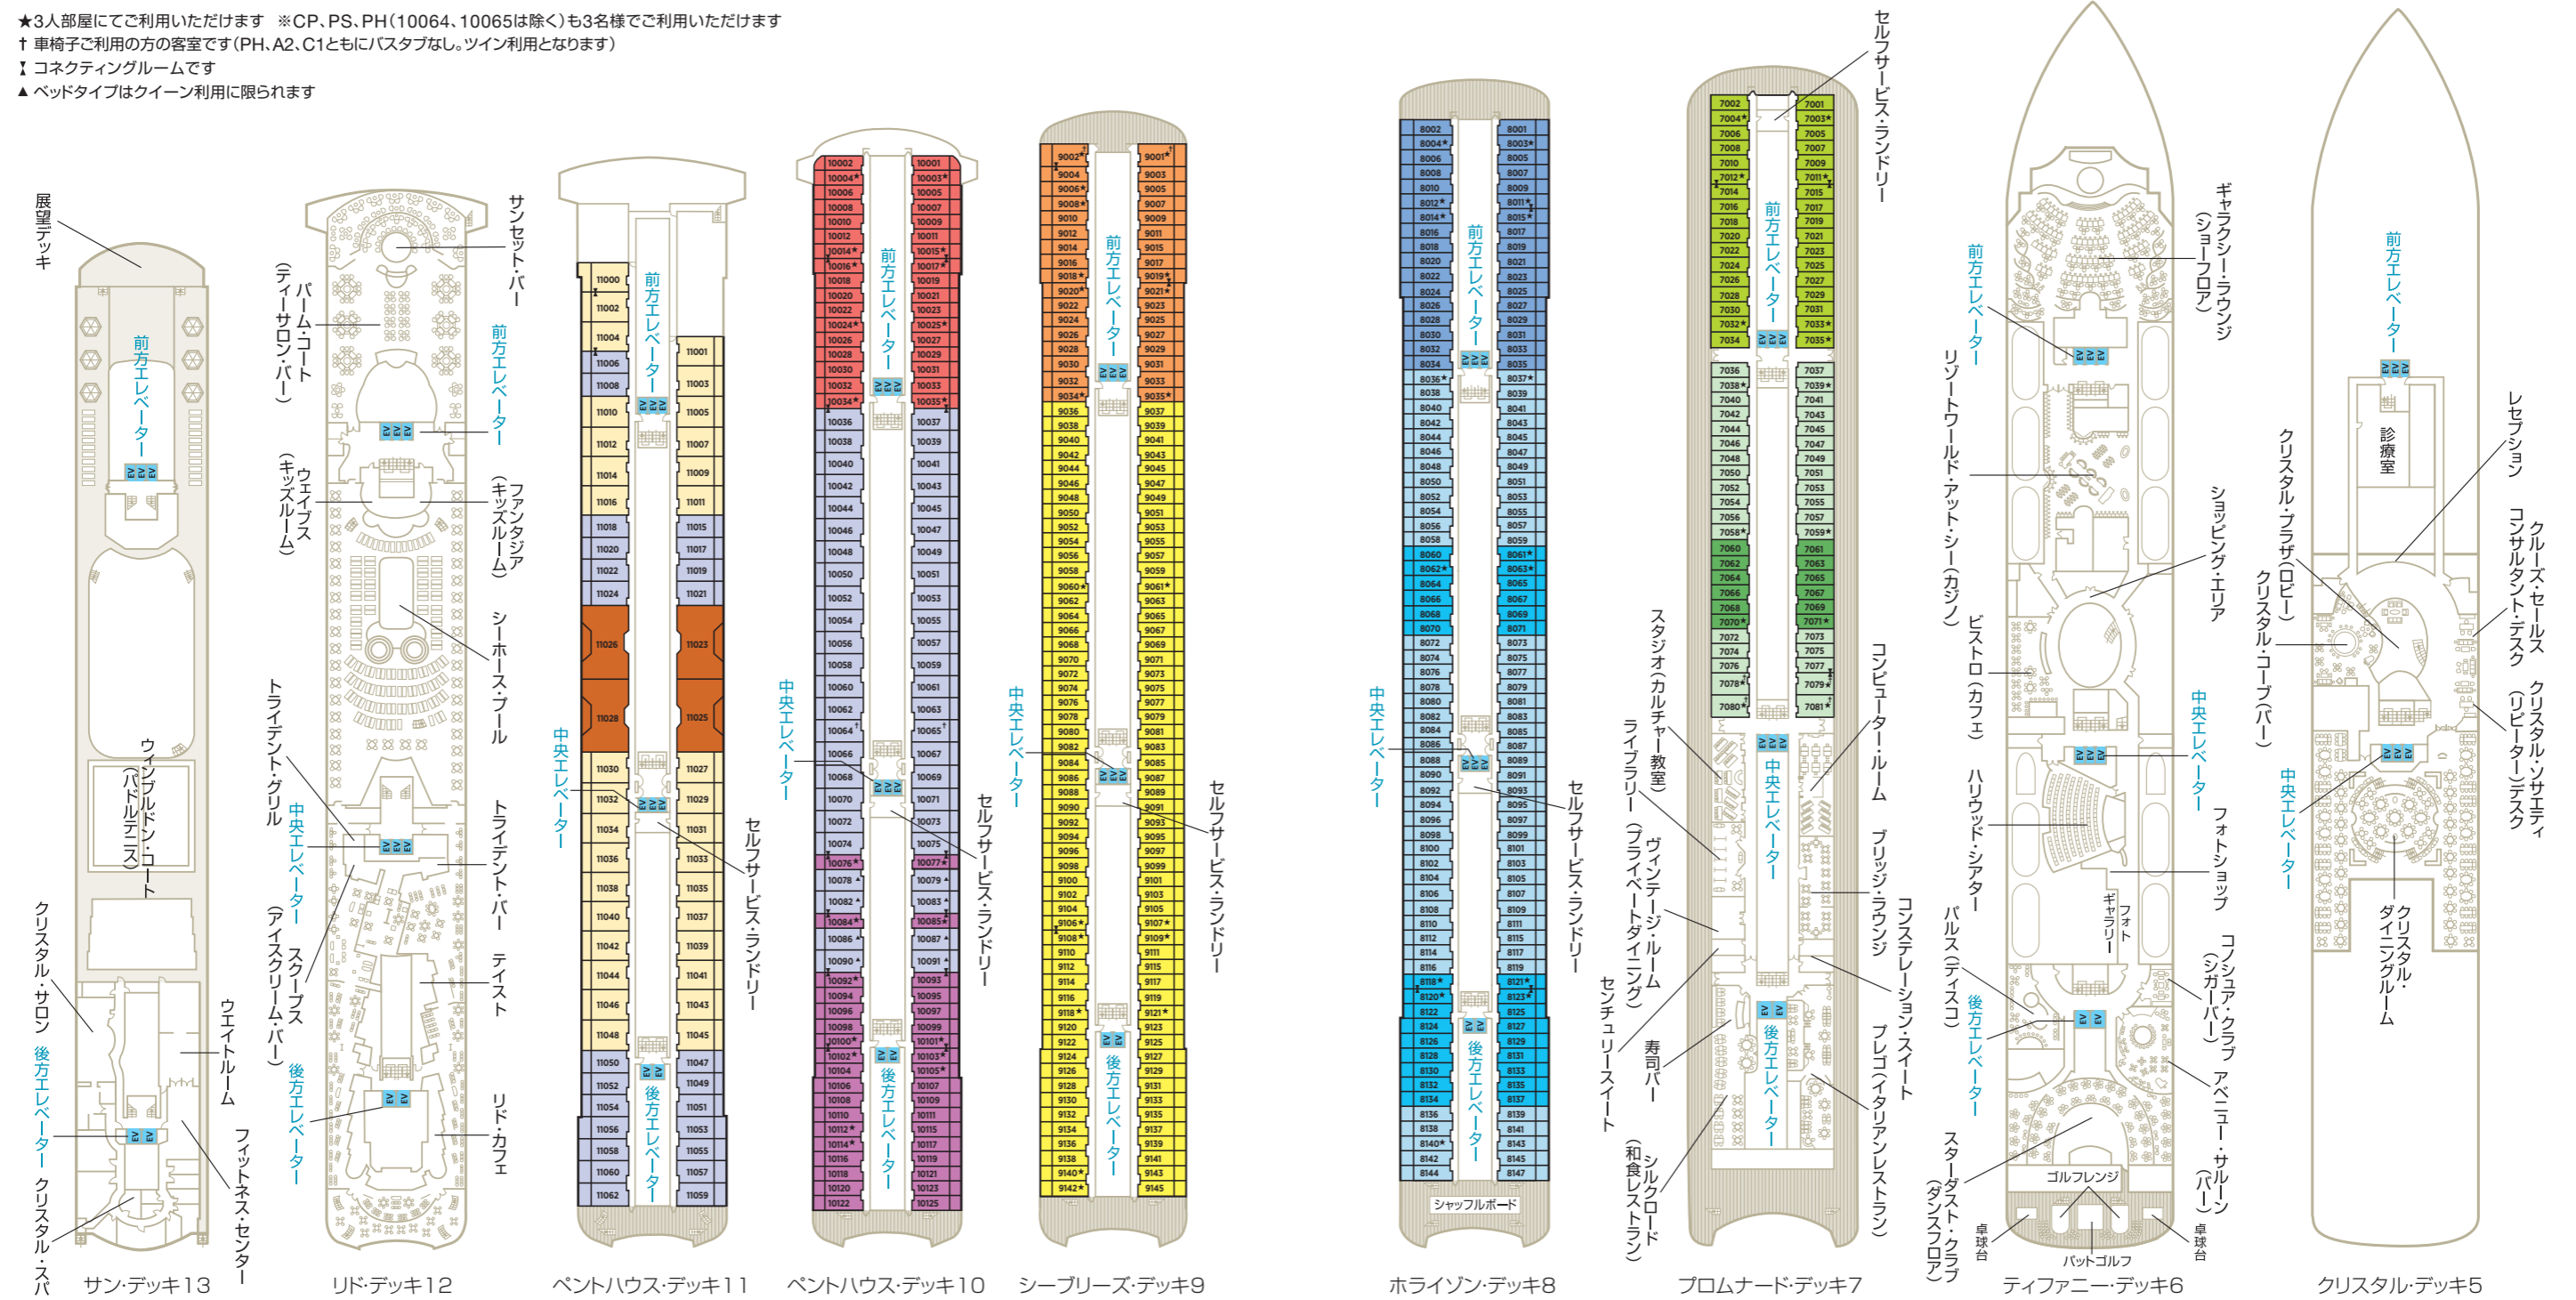

CRYSTAL SERENITY

クリスタル・セレニティ デッキプラン

総トン数:68,870トン 全長:250m 全幅:32.2m 速力:20ノット
乗客数:1,070名 乗組員数:655名 客室数:545室 船籍:バハマ
造船所:アルストム・マリン・アトランティック(フランス) 就航:2003年 改装:2013年

CP クリスタル・ベントハウス PS ベントハウス・スイート PH ベントハウス

P1 P2 A1 A2 B1 B2 B3 C1 C2 C3

デラックス・ステート ※P1、P2はピュアステートルーム

★3人部屋にてご利用いただけます ※CP、PS、PH(10064、10065は除く)も3名様でご利用いただけます
†車椅子ご利用の方の客室です(PH、A2、C1ともにバスタブなし。ツイン利用となります)
‡コネクティングルームです
▲ベッドタイプはクイーン利用に限られます

※記載の情報は、2016年8月現在のものです。予告なく変更となる場合がございます。