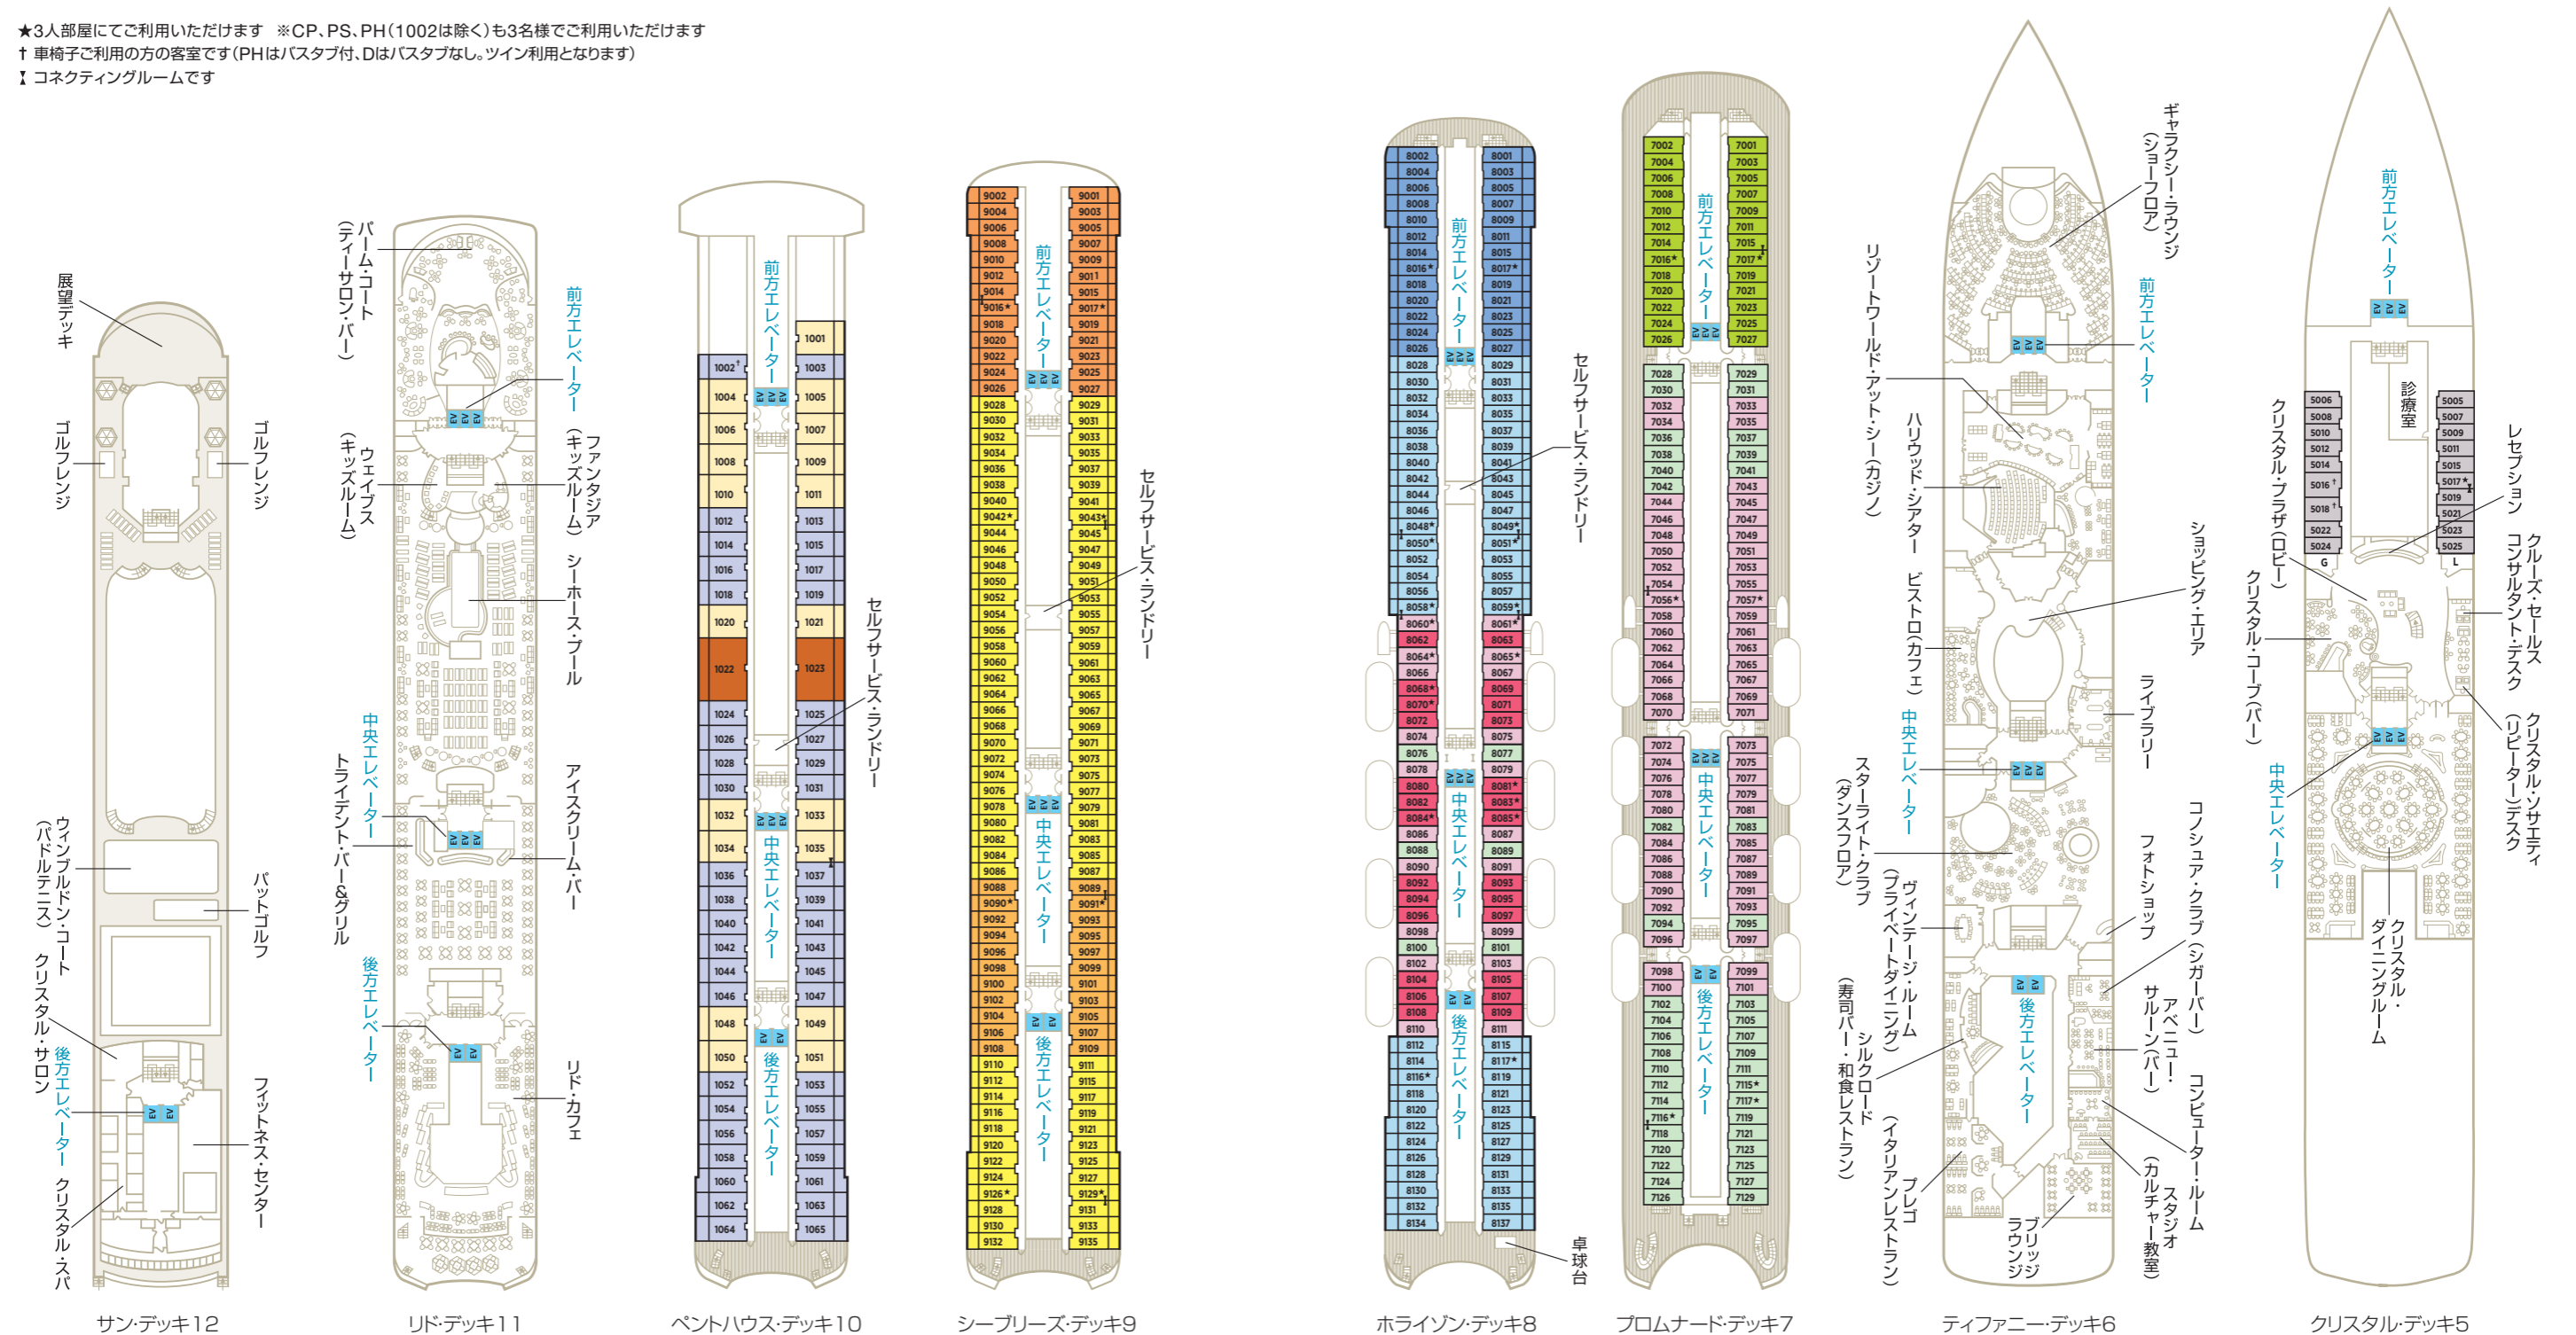

# CRYSTAL SYMPHONY

クリスタル・シンフォニー デッキプラン

総トン数:51,044トン 全長:238m 全幅:30.2m 速力:20ノット  
 乗客数:922名 乗組員数:566名 客室数:476室 船籍:バハマ  
 造船所:クバーマサ(フィンランド) 就航:1995年 改装:2014年

CP クリスタル・ペントハウス   
 PS ペントハウス・スイート   
 PH ペントハウス  
A1 A2 A3 B1 B2 C1 C2 D E1 E2  
 デラックス・ステート ※A2, A3はピュアステートルーム

★3人部屋にてご利用いただけます ※CP, PS, PH(1002は除く)も3名様でご利用いただけます  
 †車椅子ご利用の方の客室です(PHはバスタブ付, Dはバスタブなし, ツイン利用となります)  
 ‡コネクティングルームです

※記載の情報は、2016年8月現在のもので予告なく変更となる場合がございます。