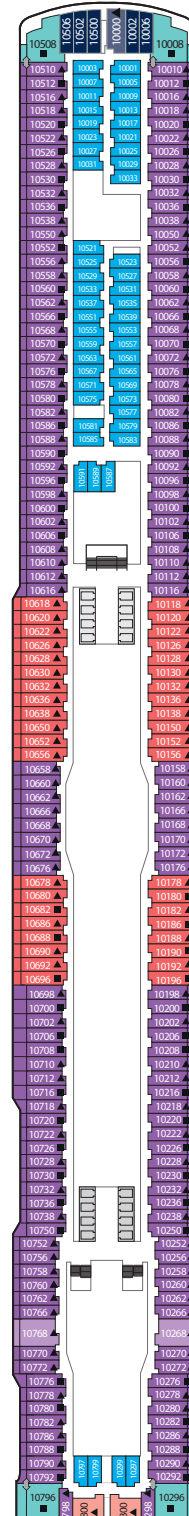

DECK 10

スイート
バルコニー デラックス ステートルーム
バルコニー ステートルーム
オーシャンビュー ステートルーム
インサイド ステートルーム