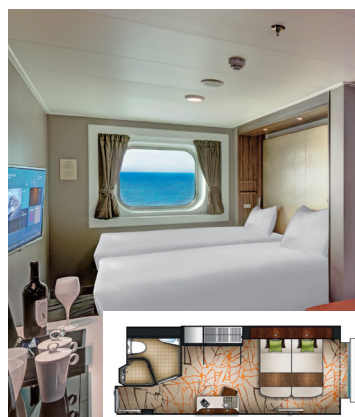

オーシャンビュー
ステートルーム

16 m²~
最大定員2-4名
デッキ5/9/10/11/12/13