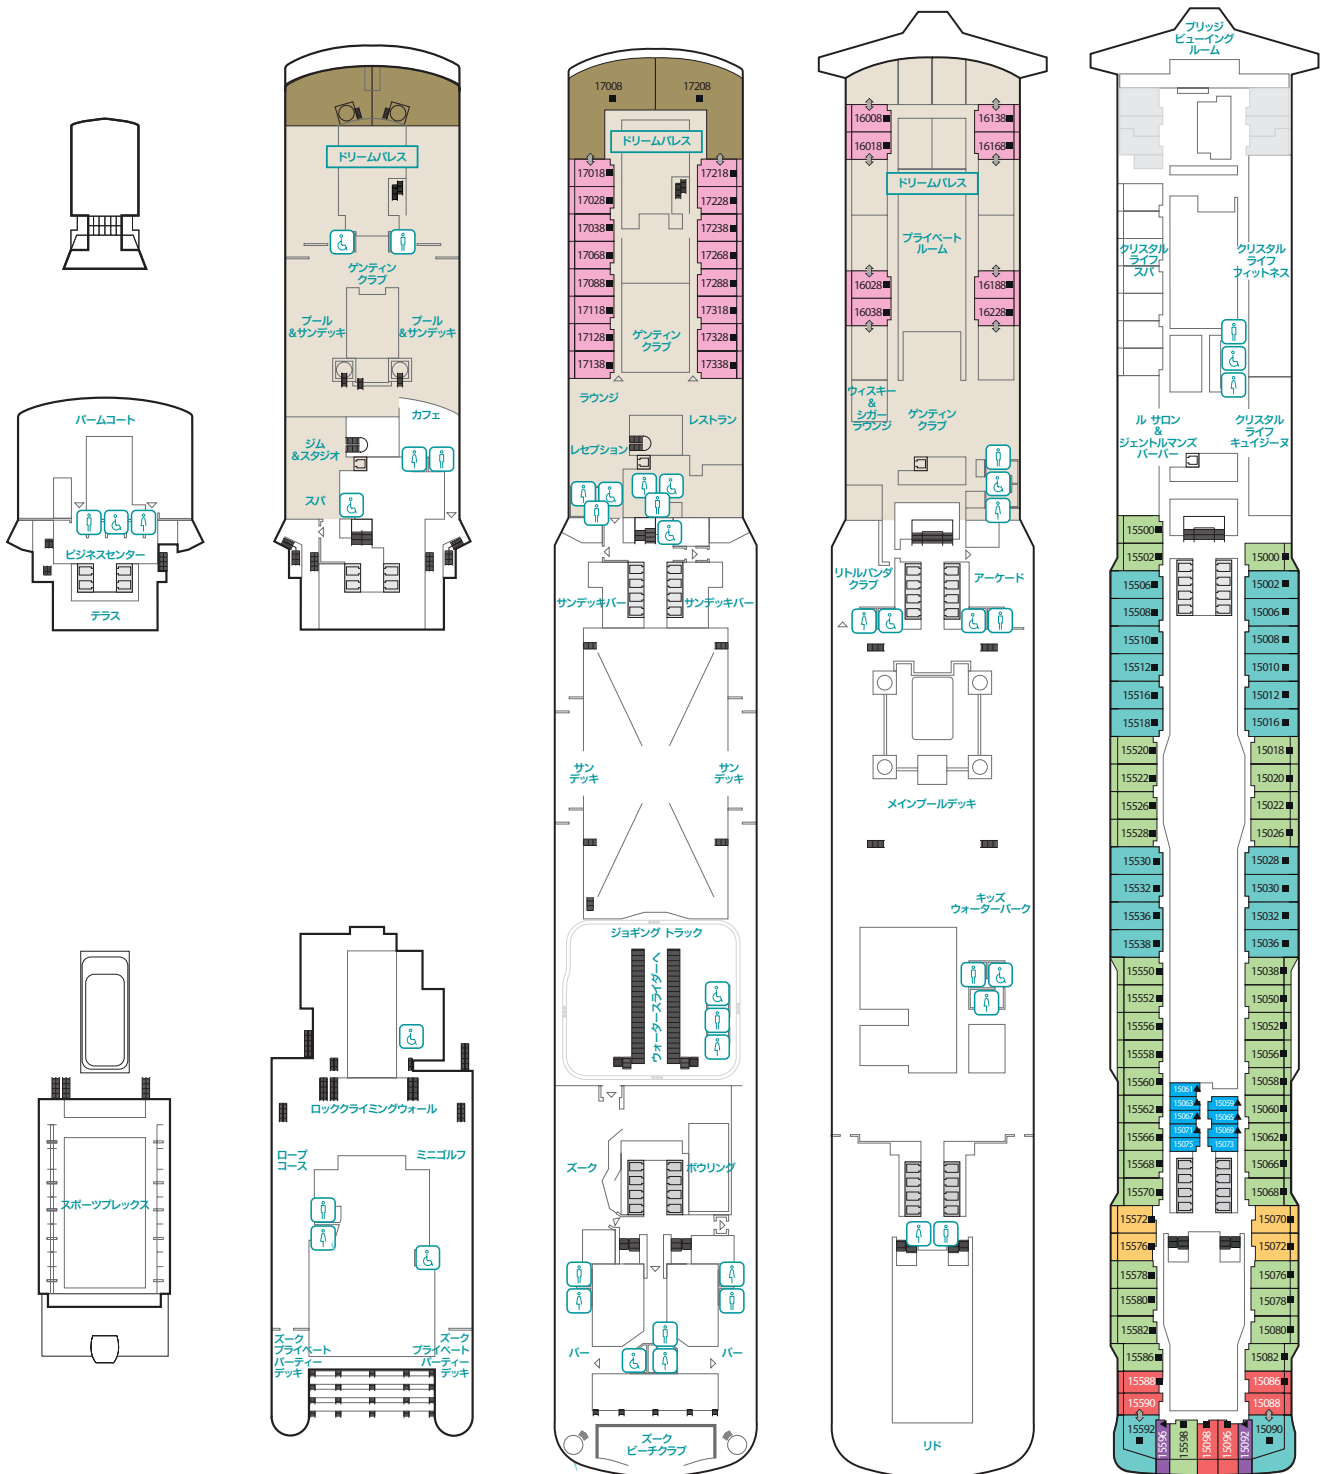

バルコニー
ステートルーム

20 m²~
最大定員3-4名
デッキ8/9/10/11/12/13/15

オーシャンビュー
ステートルーム

16 m²~
最大定員2-4名
デッキ5/9/10/11/12/13

インサイド
ステートルーム

13 m²~
最大定員2-3名
デッキ5/8/9/10/11/12/13/15

*リクエストがあれば6名まで可能

デッキプラン

カテゴリー

- ガーデンペントハウス
- ドリームエグゼクティブスイート
- ドリームデラックススイート
- ドリームスイート(車椅子対応)
- ドリームスイート
- パレススイート

DECK 19

ラウンジ、ビジネスセンター
スポーツプレックス

DECK 18

ドリームパレス
гентینگクラブ
ロープコース、ミニゴルフ
ロッククライミング

DECK 17

ドリームパレス
гентینگクラブ、ズーク
ズーク ビーチクラブ
スイート