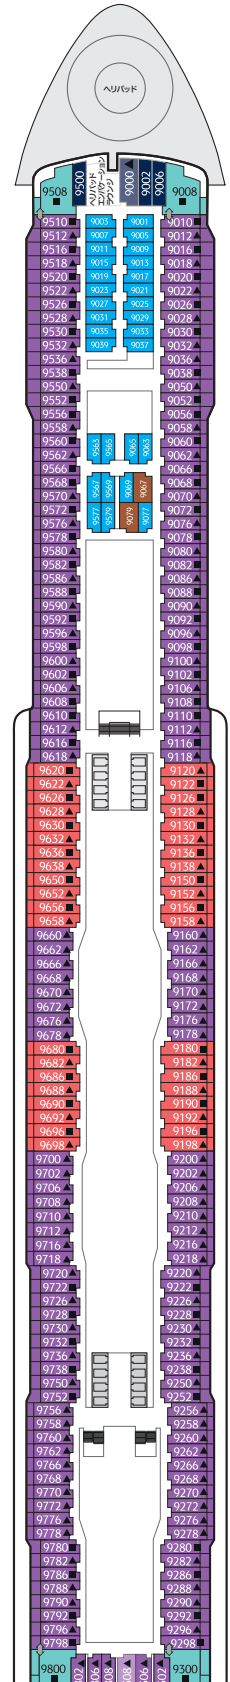

DECK 9

ヘリパッド、スイート
バルコニー デラックス ステートルーム
バルコニー ステートルーム
オーシャンビュー ステートルーム
インサイド ステートルーム