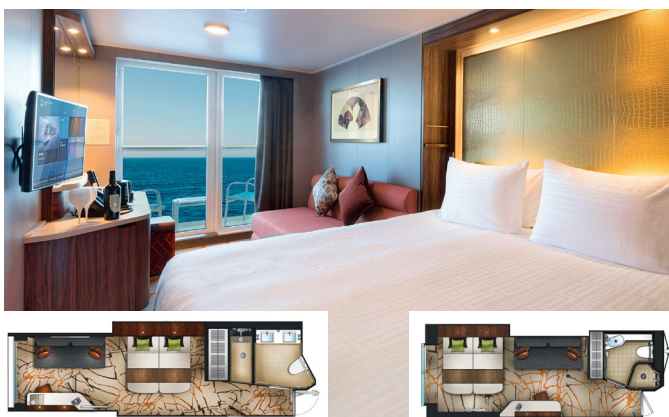

ドリーム デラックス 스위트

41 m²~
最大定員4名 | デッキ9/10/11/12/13/15

ドリーム 스위트

37 m²~
最大定員4名 | デッキ13/15

パレス 스위트

37m²~
最大定員4名* | デッキ16/17

バルコニー デラックス
ステートルーム

22 m²~
最大定員3-4名
デッキ8/9/10/11/12/13/15
※シャワーまたはバスタブ付きとなります