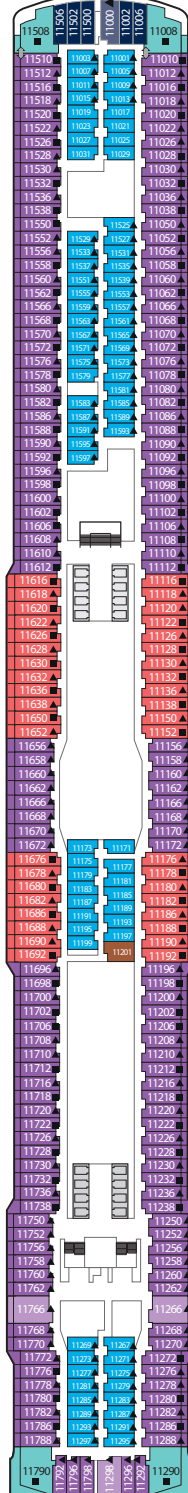

DECK 11

スイート
バルコニー デラックス ステートルーム
バルコニー ステートルーム
オーシャンビュー ステートルーム
インサイド ステートルーム