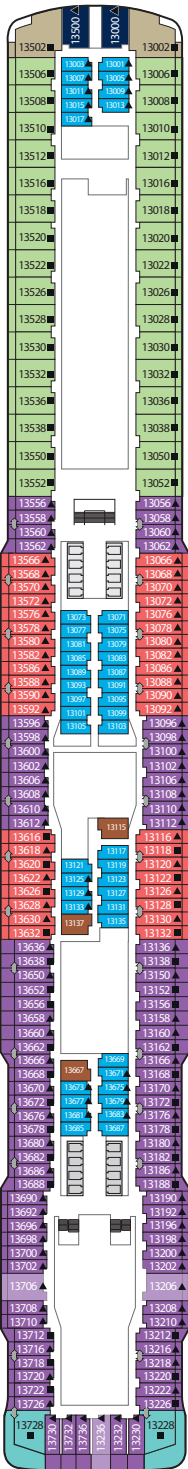

- バルコニー デラックス ステートルーム
- バルコニー デラックス ステートルーム (車椅子対応)
- バルコニー ステートルーム
- バルコニー ステートルーム (車椅子対応)

- オーシャンビュー ステートルーム
- オーシャンビュー ステートルーム (車椅子対応)
- インサイド ステートルーム
- インサイド ステートルーム (車椅子対応)

- ▲ 最大定員3名まで
- 最大定員3~4名まで
- ↕ コネクティング ステートルーム

DECK 13

スイート
バルコニー デラックス ステートルーム
バルコニー ステートルーム
オーシャンビュー ステートルーム
インサイド ステートルーム