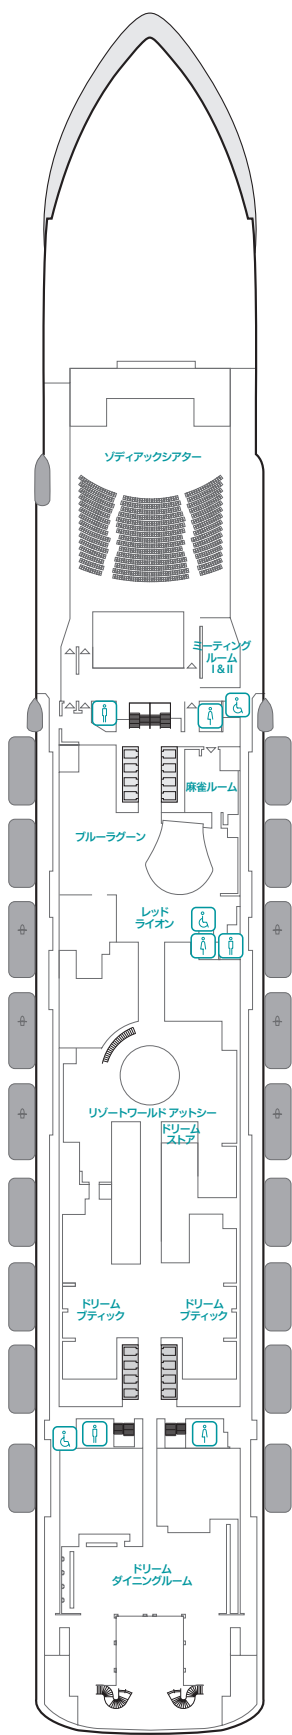

レセプション Reception 6 総合案内のフロントデスク

ショアエクスカーションデスク&クルーズコンサルタント Shore Excursions & Cruise Consultant 6 ショアエクスカーションと今後のクルーズのプランについてご相談いただけるカウンター

客室

ガーデン ベントハウス

約224 m² | 最大定員6名 | デッキ17

ドリーム エグゼクティブ 스위트

約56 m² | 最大定員4名 | デッキ13

DECK 12

スイート
バルコニー デラックス ステートルーム
バルコニー ステートルーム
オーシャンビュー ステートルーム
インサイド ステートルーム

DECK 11

スイート
バルコニー デラックス ステートルーム
バルコニー ステートルーム
オーシャンビュー ステートルーム
インサイド ステートルーム

DECK 10

スイート
バルコニー デラックス ステートルーム
バルコニー ステートルーム
オーシャンビュー ステートルーム
インサイド ステートルーム

DECK 9

ヘリパッド、スイート
バルコニー デラックス ステートルーム
バルコニー ステートルーム
オーシャンビュー ステートルーム
インサイド ステートルーム

DECK 8

レストラン、バー、ラウンジ、カジノ
バルコニー デラックス ステートルーム
バルコニー ステートルーム
インサイド ステートルーム

DECK 7

メインシアター
ミーティングルーム
レストラン、バー、ショップ、カジノ

DECK 6

メインロビー、レセプション
カフェ、バー、ラウンジ
ショップ、カジノ