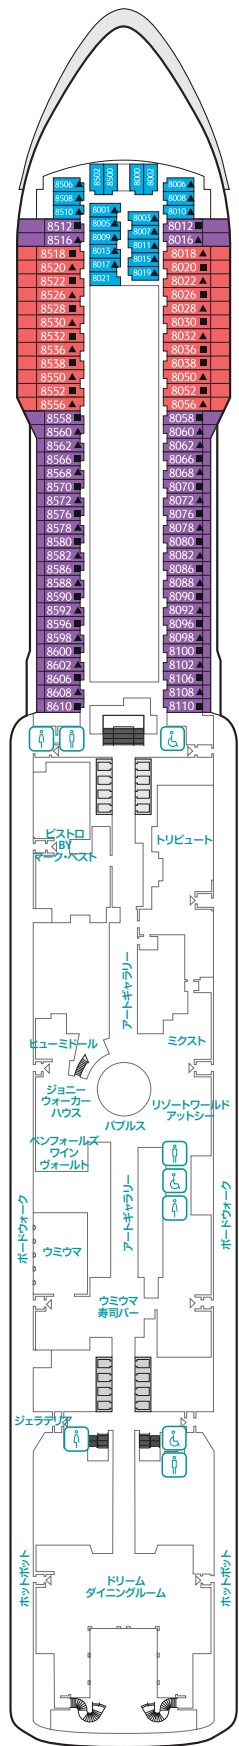

DECK 8

レストラン、バー、ラウンジ、カジノ
バルコニー デラックス ステートルーム
バルコニー ステートルーム
インサイド ステートルーム