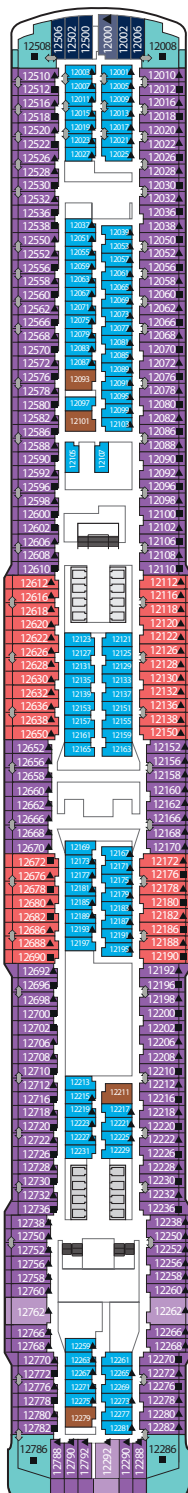

DECK 12

スイート
バルコニー デラックス ステートルーム
バルコニー ステートルーム
オーシャンビュー ステートルーム
インサイド ステートルーム