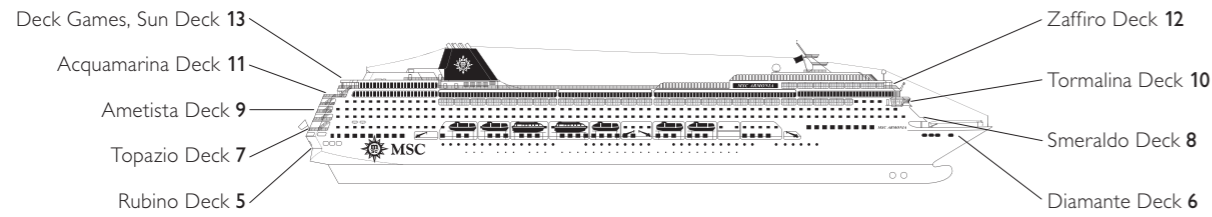

MSC アルモニア デッキプラン

客室 783室 | 乗客定員 2,199名

デッキプラン
MSCアルモニア

シップデータ

総トン数: 58,625トン/全長: 251.25m/全幅: 28.8m
初就航: 2001年6月/巡航速度: 21.7ノット/乗客用デッキ: 9層/乗組員数: 765名

キャビンカテゴリー

- 内側キャビン › Bella / ベッラ
- 内側キャビン › Fantastica / ファンタスティカ
- スイート › Aurea / アウレア
- オーシャンビュー › Bella* / ベッラ*
- オーシャンビュー › Fantastica / ファンタスティカ
- スイート › Fantastica / ファンタスティカ

- 3台目のベッドは全カテゴリーで利用可
- 4台目のベッドは全カテゴリーで利用可 (スイートのファンタスティカ、スイートのアウレアを除く)

- 身障者対応キャビンを除き全室のダブルベッドはツインに変更可
- *一部視界不良のキャビンがあります。

キャビンタイプ

- ▲ ソファベッド
- 3台目のベッドはエキストラベッド
- 3-4台目のベッドはエキストラベッド

H 身障者対応キャビン

13 DECK GAMES, SUN DECK | 12 ZAFFIRO | 11 ACQUAMARINA | 10 TORMALINA | 9 AMETISTA | 8 SMERALDO | 7 TOPAZIO | 6 DIAMANTE | 5 RUBINO