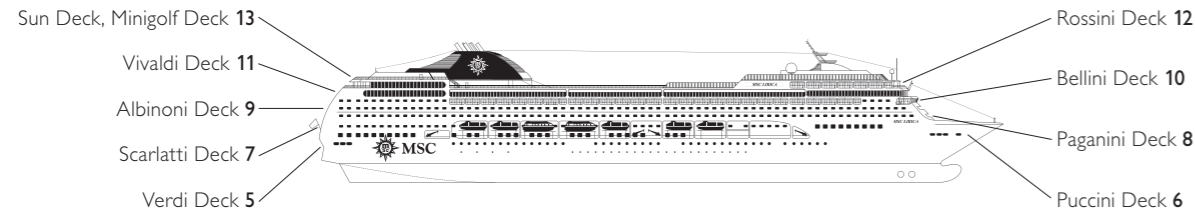

MSC リリカ

デッキプラン

客室 795室 | 乗客定員 2,199名

デッキプラン
MSCリリカ

シップデータ

総トン数: 59,058トン / 全長: 251.25m / 全幅: 28.8m
初就航: 2003年6月 / 巡航速度: 21.7ノット / 乗客用デッキ: 9層 / 乗組員数: 732名

キャビンカテゴリー

- 内側キャビン > Bella / ベッラ
- 内側キャビン > Fantastica / ファンタステイカ
- スイート > Aurea / アウレア
- オーシャンビュー > Bella* / ベッラ*
- オーシャンビュー > Fantastica / ファンタステイカ
- スイート > Fantastica / ファンタステイカ

13
SUN DECK / MINIGOLF

12
ROSSINI

11
VIVALDI

10
BELLINI

9
ALBINONI

8
PAGANINI

7
SCARLATTI

6
PUCCINI