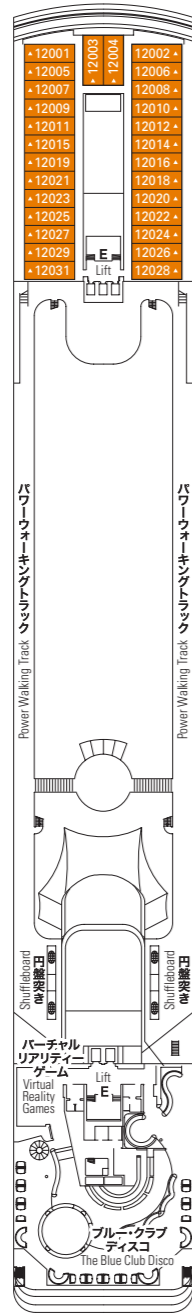

MSC リリカ

デッキプラン

客室 795室 | 乗客定員 2,199名

デッキプラン
MSCリリカ

シップデータ

総トン数: 59,058トン / 全長: 251.25m / 全幅: 28.8m
初就航: 2003年6月 / 巡航速度: 21.7ノット / 乗客用デッキ: 9層 / 乗組員数: 732名

キャビンカテゴリー

- 内側キャビン > Bella / ベッラ
- 内側キャビン > Fantastica / ファンタステイカ
- スイート > Aurea / アウレア
- オーシャンビュー > Bella* / ベッラ*
- オーシャンビュー > Fantastica / ファンタステイカ
- スイート > Fantastica / ファンタステイカ

- ・3台目のベッドは全カテゴリーで利用可
- ・4台目のベッドは全カテゴリーで利用可 (オーシャンビューのベッラ、スイートのファンタステイカ、スイートのアウレアを除く)
- ・身障者対応キャビンを除き全室のダブルベッドはツインに変更可
- ・*一部視界不良のキャビンがあります。

キャビンタイプ

- ▲ ソファベッド
- 3台目のベッドはエキストラベッド
- 3-4台目のベッドはエキストラベッド

H 身障者対応キャビン

13
SUN DECK / MINIGOLF

12
ROSSINI

11
VIVALDI

10
BELLINI

9
ALBINONI

8
PAGANINI

7
SCARLATTI

6
PUCCINI