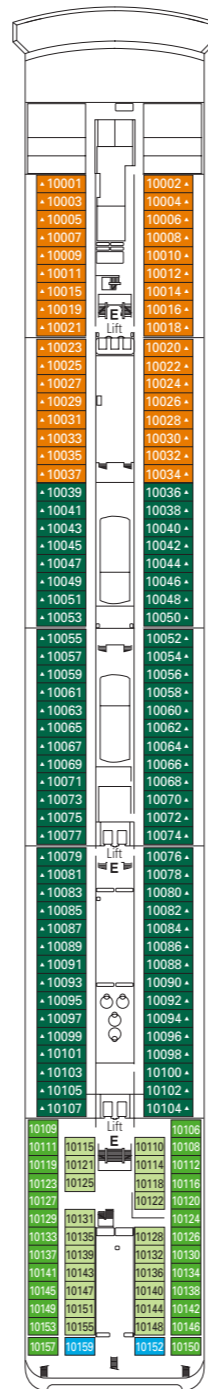

MSC リリカ

デッキプラン

客室 795室 | 乗客定員 2,199名

デッキプラン
MSCリリカ

シップデータ

総トン数: 59,058トン / 全長: 251.25m / 全幅: 28.8m
初就航: 2003年6月 / 巡航速度: 21.7ノット / 乗客用デッキ: 9層 / 乗組員数: 732名

キャビンカテゴリー

- 内側キャビン > Bella / ベッラ
- 内側キャビン > Fantastica / ファンタステイカ
- スイート > Aurea / アウレア
- オーシャンビュー > Bella* / ベッラ*
- オーシャンビュー > Fantastica / ファンタステイカ
- スイート > Fantastica / ファンタステイカ

- ・3台目のベッドは全カテゴリーで利用可
- ・4台目のベッドは全カテゴリーで利用可 (オーシャンビューのベッラ、スイートのファンタステイカ、スイートのアウレアを除く)
- ・身障者対応キャビンを除き全室のダブルベッドはツインに変更可
- ・*一部視界不良のキャビンがあります。

キャビンタイプ

- ▲ ソファベッド
- 3台目のベッドはエキストラベッド
- 3-4台目のベッドはエキストラベッド

H 身障者対応キャビン

13
SUN DECK / MINIGOLF

12
ROSSINI

11
VIVALDI

10
BELLINI

9
ALBINONI

8
PAGANINI

7
SCARLATTI

6
PUCCINI

5
VERDI