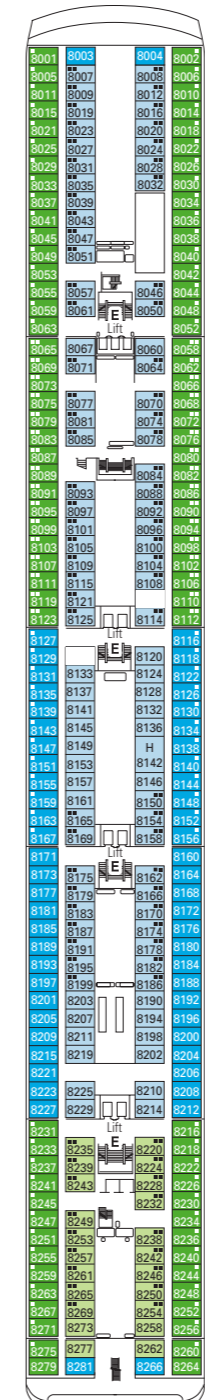

MSC リリカ

デッキプラン

客室 795室 | 乗客定員 2,199名

デッキプラン
MSCリリカ

シップデータ

総トン数: 59,058トン / 全長: 251.25m / 全幅: 28.8m
初就航: 2003年6月 / 巡航速度: 21.7ノット / 乗客用デッキ: 9層 / 乗組員数: 732名

キャビンカテゴリー

- 内側キャビン > Bella / ベッラ
- 内側キャビン > Fantastica / ファンタステイカ
- スイート > Aurea / アウレア
- オーシャンビュー > Bella* / ベッラ*
- オーシャンビュー > Fantastica / ファンタステイカ
- スイート > Fantastica / ファンタステイカ

- ・3台目のベッドは全カテゴリーで利用可
- ・4台目のベッドは全カテゴリーで利用可 (オーシャンビューのベッラ、スイートのファンタステイカ、スイートのアウレアを除く)
- ・身障者対応キャビンを除き全室のダブルベッドはツインに変更可
- ・*一部視界不良のキャビンがあります。

キャビンタイプ

- ▲ ソファベッド
- 3台目のベッドはエキストラベッド
- 3-4台目のベッドはエキストラベッド

H 身障者対応キャビン

13
SUN DECK / MINIGOLF

12
ROSSINI

11
VIVALDI

10
BELLINI

9
ALBINONI

8
PAGANINI

7
SCARLATTI

6
PUCCINI

5
VERDI