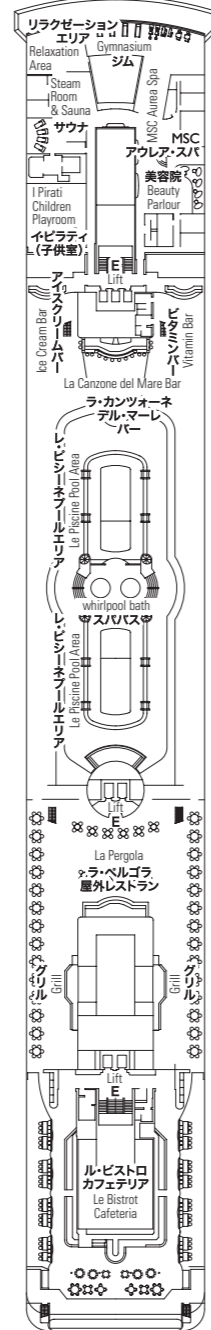

MSC リリカ

デッキプラン

客室 795室 | 乗客定員 2,199名

デッキプラン
MSCリリカ

シップデータ

総トン数: 59,058トン / 全長: 251.25m / 全幅: 28.8m
初就航: 2003年6月 / 巡航速度: 21.7ノット / 乗客用デッキ: 9層 / 乗組員数: 732名

キャビンカテゴリー

- 内側キャビン > Bella / ベッラ
- 内側キャビン > Fantastica / ファンタステイカ
- スイート > Aurea / アウレア
- オーシャンビュー > Bella* / ベッラ*
- オーシャンビュー > Fantastica / ファンタステイカ
- スイート > Fantastica / ファンタステイカ

- ・3台目のベッドは全カテゴリーで利用可
- ・4台目のベッドは全カテゴリーで利用可 (オーシャンビューのベッラ、スイートのファンタステイカ、スイートのアウレアを除く)
- ・身障者対応キャビンを除き全室のダブルベッドはツインに変更可
- ・*一部視界不良のキャビンがあります。

キャビンタイプ

- ▲ ソファベッド
- 3台目のベッドはエキストラベッド
- 3-4台目のベッドはエキストラベッド

H 身障者対応キャビン

13
SUN DECK / MINIGOLF

12
ROSSINI

11
VIVALDI

10
BELLINI

9
ALBINONI

8
PAGANINI

7
SCARLATTI

6
PUCCINI