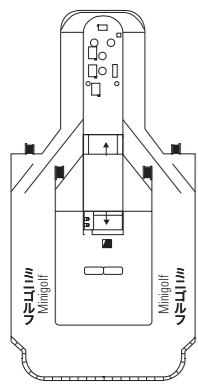

MSC リリカ

デッキプラン

客室 795室 | 乗客定員 2,199名

デッキプラン
MSCリリカ

シップデータ

総トン数: 59,058トン / 全長: 251.25m / 全幅: 28.8m
初就航: 2003年6月 / 巡航速度: 21.7ノット / 乗客用デッキ: 9層 / 乗組員数: 732名

キャビンカテゴリー

- 内側キャビン > Bella / ベッラ
- 内側キャビン > Fantastica / ファンタステイカ
- スイート > Aurea / アウレア
- オーシャンビュー > Bella* / ベッラ*
- オーシャンビュー > Fantastica / ファンタステイカ
- スイート > Fantastica / ファンタステイカ

- ・3台目のベッドは全カテゴリーで利用可
- ・4台目のベッドは全カテゴリーで利用可 (オーシャンビューのベッラ、スイートのファンタステイカ、スイートのアウレアを除く)
- ・身障者対応キャビンを除き全室のダブルベッドはツインに変更可
- ・*一部視界不良のキャビンがあります。

キャビンタイプ

- ▲ ソファベッド
- 3台目のベッドはエキストラベッド
- 3-4台目のベッドはエキストラベッド

H 身障者対応キャビン