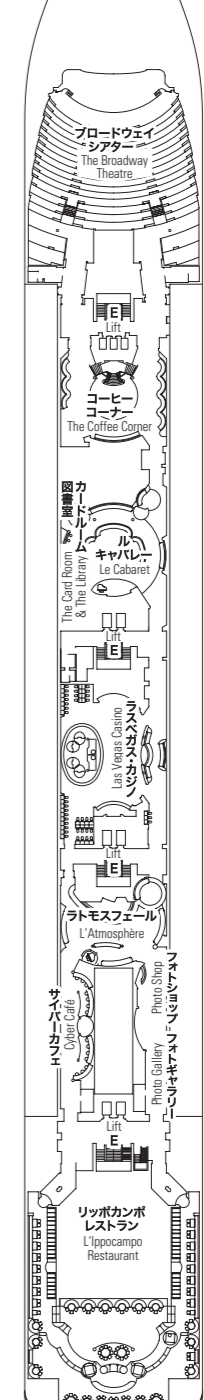

MSC リリカ

デッキプラン

客室 795室 | 乗客定員 2,199名

デッキプラン
MSCリリカ

シップデータ

総トン数: 59,058トン / 全長: 251.25m / 全幅: 28.8m
初就航: 2003年6月 / 巡航速度: 21.7ノット / 乗客用デッキ: 9層 / 乗組員数: 732名

キャビンカテゴリー

- 内側キャビン > Bella / ベッラ
- 内側キャビン > Fantastica / ファンタステイカ
- スイート > Aurea / アウレア
- オーシャンビュー > Bella* / ベッラ*
- オーシャンビュー > Fantastica / ファンタステイカ
- スイート > Fantastica / ファンタステイカ

- ・3台目のベッドは全カテゴリーで利用可
- ・4台目のベッドは全カテゴリーで利用可 (オーシャンビューのベッラ、スイートのファンタステイカ、スイートのアウレアを除く)
- ・身障者対応キャビンを除き全室のダブルベッドはツインに変更可
- ・*一部視界不良のキャビンがあります。

キャビンタイプ

- ▲ ソファベッド
- 3台目のベッドはエキストラベッド
- 3-4台目のベッドはエキストラベッド

H 身障者対応キャビン

13
SUN DECK / MINIGOLF

12
ROSSINI

11
VIVALDI

10
BELLINI

9
ALBINONI

8
PAGANINI

7
SCARLATTI

6
PUCCINI