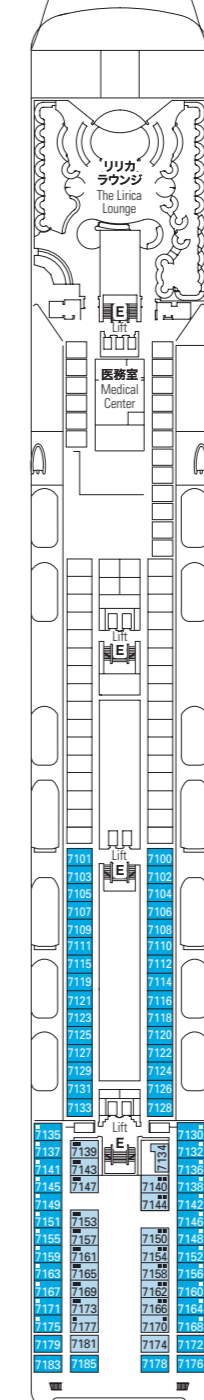

MSC リリカ

デッキプラン

客室 795室 | 乗客定員 2,199名

デッキプラン
MSCリリカ

シップデータ

総トン数: 59,058トン / 全長: 251.25m / 全幅: 28.8m
初就航: 2003年6月 / 巡航速度: 21.7ノット / 乗客用デッキ: 9層 / 乗組員数: 732名

キャビンカテゴリー

- 内側キャビン > Bella / ベッラ
- 内側キャビン > Fantastica / ファンタステイカ
- スイート > Aurea / アウレア
- オーシャンビュー > Bella* / ベッラ*
- オーシャンビュー > Fantastica / ファンタステイカ
- スイート > Fantastica / ファンタステイカ

- ・3台目のベッドは全カテゴリーで利用可
- ・4台目のベッドは全カテゴリーで利用可 (オーシャンビューのベッラ、スイートのファンタステイカ、スイートのアウレアを除く)
- ・身障者対応キャビンを除き全室のダブルベッドはツインに変更可
- ・*一部視界不良のキャビンがあります。

キャビンタイプ

- ▲ ソファベッド
- 3台目のベッドはエキストラベッド
- 3-4台目のベッドはエキストラベッド

H 身障者対応キャビン

13
SUN DECK / MINIGOLF

12
ROSSINI

11
VIVALDI

10
BELLINI

9
ALBINONI

8
PAGANINI

7
SCARLATTI

6
PUCCINI