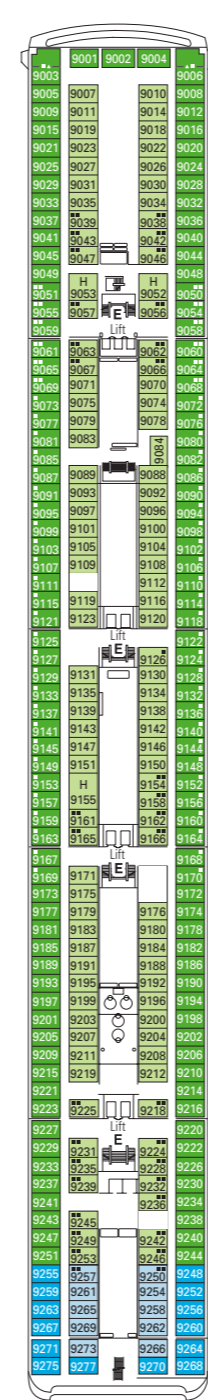

MSC リリカ

デッキプラン

客室 795室 | 乗客定員 2,199名

デッキプラン
MSCリリカ

シップデータ

総トン数: 59,058トン / 全長: 251.25m / 全幅: 28.8m
初就航: 2003年6月 / 巡航速度: 21.7ノット / 乗客用デッキ: 9層 / 乗組員数: 732名

キャビンカテゴリー

- 内側キャビン > Bella / ベッラ
- 内側キャビン > Fantastica / ファンタステイカ
- スイート > Aurea / アウレア
- オーシャンビュー > Bella* / ベッラ*
- オーシャンビュー > Fantastica / ファンタステイカ
- スイート > Fantastica / ファンタステイカ

- ・3台目のベッドは全カテゴリーで利用可
- ・4台目のベッドは全カテゴリーで利用可 (オーシャンビューのベッラ、スイートのファンタステイカ、スイートのアウレアを除く)
- ・身障者対応キャビンを除き全室のダブルベッドはツインに変更可
- ・*一部視界不良のキャビンがあります。

キャビンタイプ

- ▲ ソファベッド
- 3台目のベッドはエキストラベッド
- 3-4台目のベッドはエキストラベッド

H 身障者対応キャビン

13
SUN DECK / MINIGOLF

12
ROSSINI

11
VIVALDI

10
BELLINI

9
ALBINONI

8
PAGANINI

7
SCARLATTI

6
PUCCINI

5
VERDI