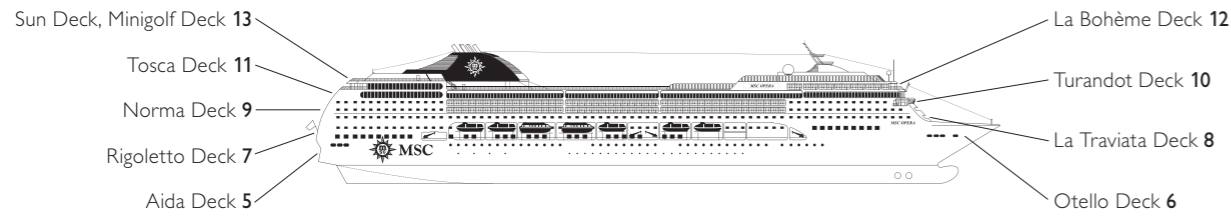

MSC オペラ

デッキプラン

客室 878室 | 乗客定員 2,199名

デッキプラン
MSCオペラ

シップデータ

総トン数: 59,058トン / 全長: 251.25m / 全幅: 28.8m
初就航: 2004年6月 / 巡航速度: 21.7ノット / 乗客用デッキ: 9層 / 乗組員数: 728名

キャビンカテゴリー

- 内側キャビン > Bella / ベッラ
- 内側キャビン > Fantastica / ファンタステイカ
- バルコニー > Aurea / アウレア
- オーシャンビュー > Bella* / ベッラ*
- オーシャンビュー > Fantastica / ファンタステイカ
- スイート > Aurea / アウレア
- バルコニー > Bella / ベッラ
- バルコニー > Fantastica / ファンタステイカ

13 SUN DECK / MINIGOLF 12 LA BOHÈME 11 TOSCA 10 TURANDOT 9 NORMA 8 LA TRAVIATA 7 RIGOLETTO 6 OTELLO 5 AIDA