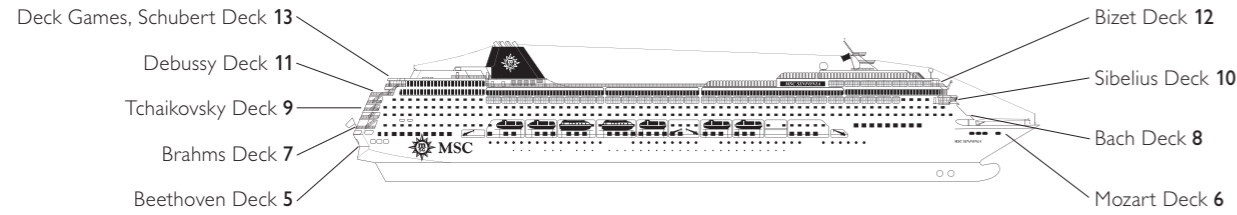

MSC シンフォニア デッキプラン

客室 783室 | 乗客定員 2,199名

デッキプラン
MSCシンフォニア

シップデータ
 総トン数: 58,625トン/全長: 251.25m/全幅: 28.8m
 初就航: 2002年4月/巡航速度: 21.7ノット/乗客用デッキ: 9層/乗組員数: 765名

キャビンカテゴリー

- 内側キャビン › Bella / ベッラ
- 内側キャビン › Fantastica / ファンタスティカ
- スイート › Aurea / アウレア
- オーシャンビュー › Bella* / ベッラ*
- オーシャンビュー › Fantastica / ファンタスティカ
- スイート › Fantastica / ファンタスティカ