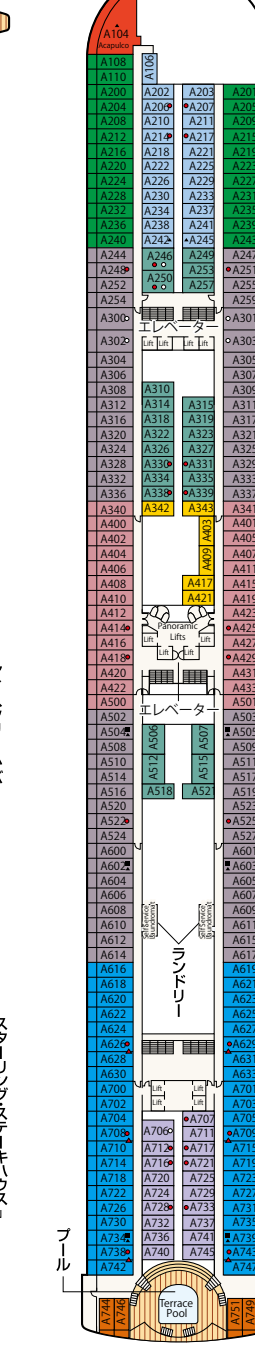

SAPPHIRE PRINCESS DECK PLANS
サファイア・プリンセス

■乗客定員:2,670人 ■全長:290m
■船籍:英国 ■全幅:37.5m
■就航:2004年 ■航海速度:22ノット (41km/h)
■総トン数:115,875トン

- スイート**
グランド・スイート
S1 バハ
オーナーズ・スイート
S2 バハ
ベントハウス・スイート
S3 バハ、カリブ
S4 カリブ
プレミアム・スイート
S5 アロハ、バハ、カリブ
ヴィスタ・スイート
S6 カリブ、ドルフィン、エメラルド
ファミリー・スイート (2ベッドルーム)
S8 ドルフィン
- クラブ・クラス・ジュニア・スイート**
プレミアム・ジュニア・スイート
M1 ドルフィン
ジュニア・スイート
MB ドルフィン
MD ドルフィン
ME ドルフィン、エメラルド
海側バルコニー
プレミアム海側バルコニー
B2 カリブ
B4 アロハ、カリブ、ドルフィン、エメラルド
海側バルコニー
BA バハ
BB アロハ、バハ
BC リド、アロハ
- BD** バハ、カリブ
BE アロハ、バハ、カリブ
BF リド、アロハ
海側
プレミアム海側
O5 バハ、カリブ
海側
OC プラザ
OF プラザ
海側 (視界が遮られます)
OV エメラルド
OW エメラルド
OY カリブ、エメラルド
OZ エメラルド
- 内側**
IA バハ、カリブ
IB アロハ、バハ、カリブ、ドルフィン
IC リド、アロハ、エメラルド、プラザ
ID バハ、カリブ、ドルフィン
IE アロハ、バハ、カリブ、ドルフィン、エメラルド
IF リド、アロハ、エメラルド、プラザ

※○印:車いす対応客室 (シャワーのみ) となります。
※●印:3人・4人使用可能な客室です。
※▲印:3人使用可能な客室です。
※△印:コネクティングルームとなります。
※◆印:ファミリースイート (2ベッドルーム):2つの続き部屋となっており、最大6名まで対応可能 (D104・D100とD105・D101)。シャワーのみとなります。
※※印:折りたたみ式移動ベッド使用可能な客室です。
※◇印:ダブルベッドをツインベッドに変更できません。
※※印:航海中はバルコニーへのアクセスが制限されます。
※デッキプランは変更される場合があります。最新のデッキプランおよび詳細はwww.princesscruises.jpにてご確認ください。

Sun サン・デッキ15 | Lido リド・デッキ14 | Aloha アロハ・デッキ12 | Baja バハ・デッキ11 | Caribe カリブ・デッキ10 | Dolphin ドルフィン・デッキ9 | Emerald エメラルド・デッキ8 | Promenade プロムナード・デッキ7 | Fiesta フィエスタ・デッキ6 | Gala ガラ・デッキ4