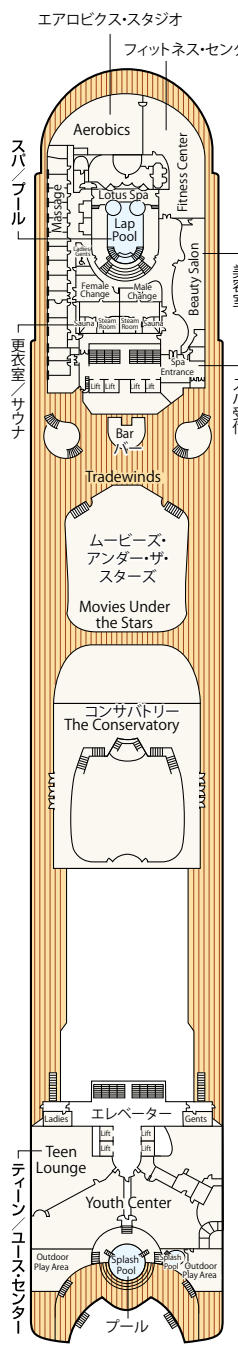

SAPPHIRE PRINCESS DECK PLANS
サファイア・プリンセス

■乗客定員:2,670人 ■全長:290m
■船籍:英国 ■全幅:37.5m
■就航:2004年 ■航海速度:22ノット (41km/h)
■総トン数:115,875トン

- スイート**
グランド・スイート
S1 バハ
オーナーズ・スイート
S2 バハ
ベントハウス・スイート
S3 バハ、カリブ
S4 カリブ
プレミアム・スイート
S5 アロハ、バハ、カリブ
ヴィスタ・スイート
S6 カリブ、ドルフィン、エメラルド
ファミリー・スイート (2ベッドルーム)
S8 ドルフィン
- クラブ・クラス・ジュニア・スイート**
プレミアム・ジュニア・スイート
M1 ドルフィン
ジュニア・スイート
MB ドルフィン
MD ドルフィン
ME ドルフィン、エメラルド
海側バルコニー
プレミアム海側バルコニー
B2 カリブ
B4 アロハ、カリブ、ドルフィン、エメラルド
海側バルコニー
BA バハ
BB アロハ、バハ
BC リド、アロハ
- BD** バハ、カリブ
BE アロハ、バハ、カリブ
BF リド、アロハ
海側
プレミアム海側
O5 バハ、カリブ
海側
OC プラザ
OF プラザ
海側 (視界が遮られます)
OV エメラルド
OW エメラルド
OY カリブ、エメラルド
OZ エメラルド
- 内側**
IA バハ、カリブ
IB アロハ、バハ、カリブ、ドルフィン
IC リド、アロハ、エメラルド、プラザ
ID バハ、カリブ、ドルフィン
IE アロハ、バハ、カリブ、ドルフィン、エメラルド
IF リド、アロハ、エメラルド、プラザ

※○印:車いす対応客室 (シャワーのみ) となります。
※●印:3人・4人使用可能な客室です。
※▲印:3人使用可能な客室です。
※△印:コネクティングルームとなります。
※◆印:ファミリースイート (2ベッドルーム):2つの続き部屋となっており、最大6名まで対応可能 (D104・D100とD105・D101)。シャワーのみとなります。
※※印:折りたたみ式移動ベッド使用可能な客室です。
※◇印:ダブルベッドをツインベッドに変更できません。
※※印:航海中はバルコニーへのアクセスが制限されます。
※デッキプランは変更される場合があります。最新のデッキプランおよび詳細はwww.princesscruises.jpにてご確認ください。