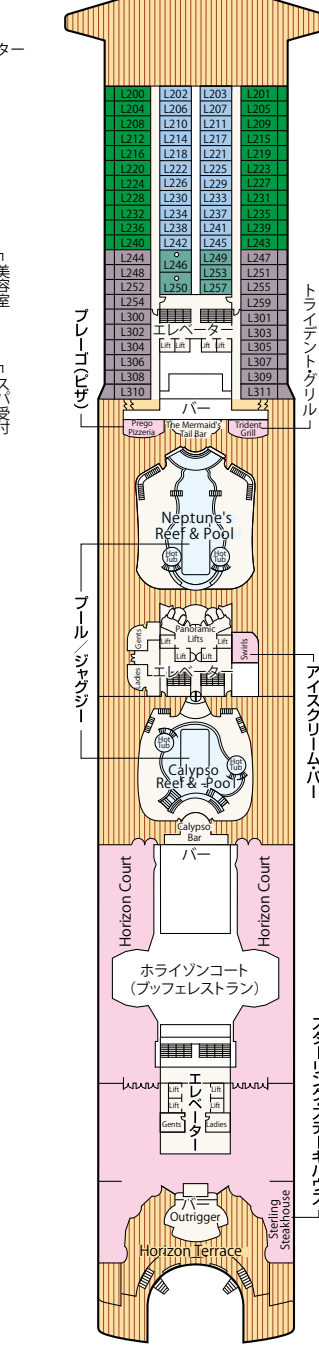

SAPPHIRE PRINCESS DECK PLANS
サファイア・プリンセス

■乗客定員:2,670人 ■全長:290m
■船籍:英国 ■全幅:37.5m
■就航:2004年 ■航海速度:22ノット (41km/h)
■総トン数:115,875トン

- スイート**
グランド・スイート
S1 バハ
オーナーズ・スイート
S2 バハ
ベントハウス・スイート
S3 バハ、カリブ
S4 カリブ
プレミアム・スイート
S5 アロハ、バハ、カリブ
ヴィスタ・スイート
S6 カリブ、ドルフィン、エメラルド
ファミリー・スイート (2ベッドルーム)
S8 ドルフィン
- クラブ・クラス・ジュニア・スイート**
プレミアム・ジュニア・スイート
M1 ドルフィン
ジュニア・スイート
MB ドルフィン
MD ドルフィン
ME ドルフィン、エメラルド
海側バルコニー
プレミアム海側バルコニー
B2 カリブ
B4 アロハ、カリブ、ドルフィン、エメラルド
海側バルコニー
BA バハ
BB アロハ、バハ
BC リド、アロハ
- BD** バハ、カリブ
BE アロハ、バハ、カリブ
BF リド、アロハ
海側
プレミアム海側
O5 バハ、カリブ
海側
OC プラザ
OF プラザ
海側 (視界が遮られます)
OV エメラルド
OW エメラルド
OY カリブ、エメラルド
OZ エメラルド
- 内側**
IA バハ、カリブ
IB アロハ、バハ、カリブ、ドルフィン
IC リド、アロハ、エメラルド、プラザ
ID バハ、カリブ、ドルフィン
IE アロハ、バハ、カリブ、ドルフィン、エメラルド
IF リド、アロハ、エメラルド、プラザ

※○印:車いす対応客室 (シャワーのみ) となります。
※●印:3人・4人使用可能な客室です。
※▲印:3人使用可能な客室です。
※△印:コネクティングルームとなります。
※◆印:ファミリースイート (2ベッドルーム):2つの続き部屋となっており、最大6名まで対応可能 (D104・D100とD105・D101)。シャワーのみとなります。
※※印:折りたたみ式移動ベッド使用可能な客室です。
※◇印:ダブルベッドをツインベッドに変更できません。
※※印:航海中はバルコニーへのアクセスが制限されます。
※デッキプランは変更される場合があります。最新のデッキプランおよび詳細はwww.princesscruises.jpにてご確認ください。