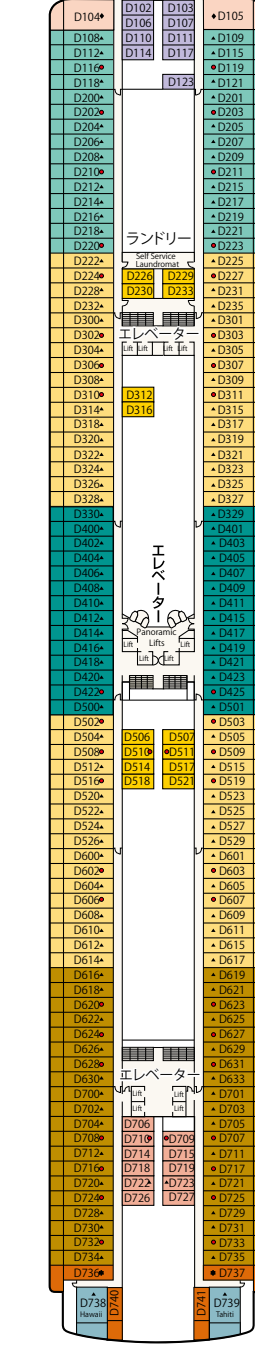

SAPPHIRE PRINCESS DECK PLANS
サファイア・プリンセス

■乗客定員:2,670人 ■全長:290m
■船籍:英国 ■全幅:37.5m
■就航:2004年 ■航海速度:22ノット (41km/h)
■総トン数:115,875トン

- スイート**
グランド・スイート
S1 バハ
オーナーズ・スイート
S2 バハ
ベントハウス・スイート
S3 バハ、カリブ
S4 カリブ
プレミアム・スイート
S5 アロハ、バハ、カリブ
ヴィスタ・スイート
S6 カリブ、ドルフィン、エメラルド
ファミリー・スイート (2ベッドルーム)
S8 ドルフィン
- クラブ・クラス・ジュニア・スイート**
プレミアム・ジュニア・スイート
M1 ドルフィン
ジュニア・スイート
MB ドルフィン
MD ドルフィン
ME ドルフィン、エメラルド
海側バルコニー
プレミアム海側バルコニー
B2 カリブ
B4 アロハ、カリブ、ドルフィン、エメラルド
海側バルコニー
BA バハ
BB アロハ、バハ
BC リド、アロハ
- BD** バハ、カリブ
BE アロハ、バハ、カリブ
BF リド、アロハ
海側
プレミアム海側
O5 バハ、カリブ
海側
OC プラザ
OF プラザ
海側 (視界が遮られます)
OV エメラルド
OW エメラルド
OY カリブ、エメラルド
OZ エメラルド
- 内側**
IA バハ、カリブ
IB アロハ、バハ、カリブ、ドルフィン
IC リド、アロハ、エメラルド、プラザ
ID バハ、カリブ、ドルフィン
IE アロハ、バハ、カリブ、ドルフィン、エメラルド
IF リド、アロハ、エメラルド、プラザ

※○印:車いす対応客室 (シャワーのみ) となります。
※●印:3人・4人使用可能な客室です。
※▲印:3人使用可能な客室です。
※△印:コネクティングルームとなります。
※◆印:ファミリースイート (2ベッドルーム):2つの続き部屋となっており、最大6名まで対応可能 (D104・D100とD105・D101)。シャワーのみとなります。
※※印:折りたたみ式移動ベッド使用可能な客室です。
※◇印:ダブルベッドをツインベッドに変更できません。
※※印:航海中はバルコニーへのアクセスが制限されます。
※デッキプランは変更される場合があります。最新のデッキプランおよび詳細はwww.princesscruises.jpにてご確認ください。

Sun サン・デッキ15 | Lido リド・デッキ14 | Aloha アロハ・デッキ12 | Baja バハ・デッキ11 | Caribe カリブ・デッキ10 | Dolphin ドルフィン・デッキ9 | Emerald エメラルド・デッキ8 | Promenade プロムナード・デッキ7 | Fiesta フィエスタ・デッキ6 | Gala ガラ・デッキ4