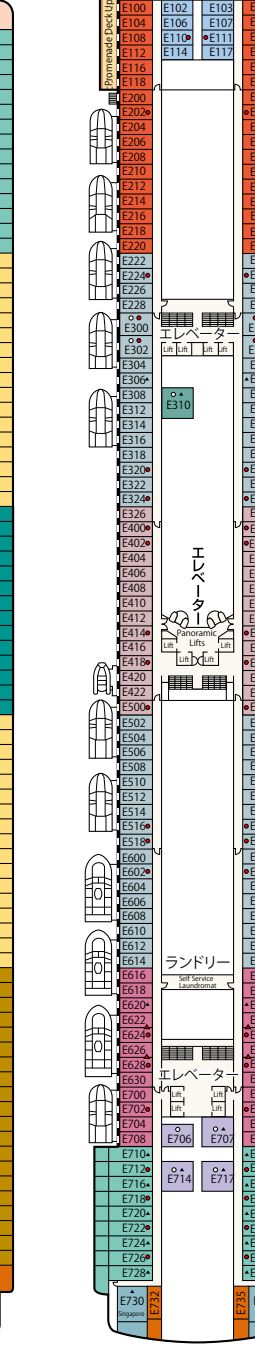

SAPPHIRE PRINCESS DECK PLANS
サファイア・プリンセス

■乗客定員:2,670人 ■全長:290m
■船籍:英国 ■全幅:37.5m
■就航:2004年 ■航海速度:22ノット (41km/h)
■総トン数:115,875トン

- スイート**
グランド・スイート
S1 バハ
オーナーズ・スイート
S2 バハ
ベントハウス・スイート
S3 バハ、カリブ
S4 カリブ
プレミアム・スイート
S5 アロハ、バハ、カリブ
ヴィスタ・スイート
S6 カリブ、ドルフィン、エメラルド
ファミリー・スイート (2ベッドルーム)
S8 ドルフィン
- クラブ・クラス・ジュニア・スイート**
プレミアム・ジュニア・スイート
M1 ドルフィン
ジュニア・スイート
MB ドルフィン
MD ドルフィン
ME ドルフィン、エメラルド
海側バルコニー
プレミアム海側バルコニー
B2 カリブ
B4 アロハ、カリブ、ドルフィン、エメラルド
海側バルコニー
BA バハ
BB アロハ、バハ
BC リド、アロハ
- BD** バハ、カリブ
BE アロハ、バハ、カリブ
BF リド、アロハ
海側
プレミアム海側
O5 バハ、カリブ
海側
OC プラザ
OF プラザ
海側 (視界が遮られます)
OV エメラルド
OW エメラルド
OY カリブ、エメラルド
OZ エメラルド
- 内側**
IA バハ、カリブ
IB アロハ、バハ、カリブ、ドルフィン
IC リド、アロハ、エメラルド、プラザ
ID バハ、カリブ、ドルフィン
IE アロハ、バハ、カリブ、ドルフィン、エメラルド
IF リド、アロハ、エメラルド、プラザ

※○印:車いす対応客室 (シャワーのみ) となります。
※●印:3人・4人使用可能な客室です。
※▲印:3人使用可能な客室です。
※△印:コネクティングルームとなります。
※◆印:ファミリースイート (2ベッドルーム):2つの続き部屋となっており、最大6名まで対応可能 (D104・D100とD105・D101)。シャワーのみとなります。
※※印:折りたたみ式移動ベッド使用可能な客室です。
※◇印:ダブルベッドをツインベッドに変更できません。
※※印:航海中はバルコニーへのアクセスが制限されます。
※デッキプランは変更される場合があります。最新のデッキプランおよび詳細はwww.princesscruises.jpにてご確認ください。

Sun サン・デッキ15 | Lido リド・デッキ14 | Aloha アロハ・デッキ12 | Baja バハ・デッキ11 | Caribe カリブ・デッキ10 | Dolphin ドルフィン・デッキ9 | Emerald エメラルド・デッキ8 | Promenade プロムナード・デッキ7 | Fiesta フィエスタ・デッキ6 | Gala ガラ・デッキ4