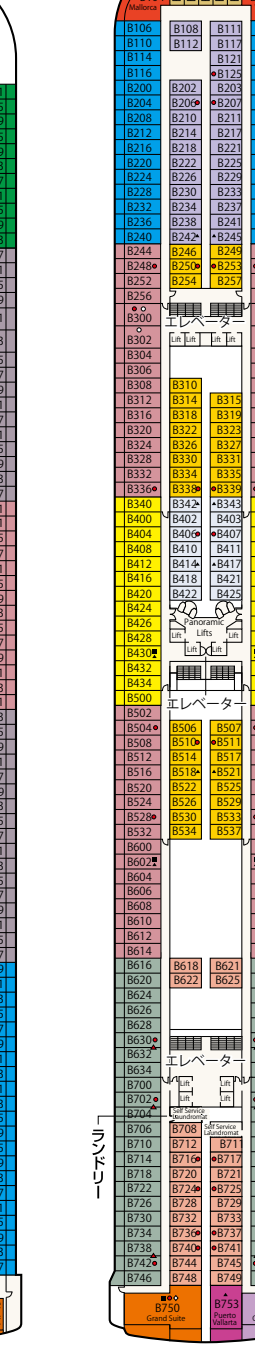

SAPPHIRE PRINCESS DECK PLANS
サファイア・プリンセス

■乗客定員:2,670人 ■全長:290m
■船籍:英国 ■全幅:37.5m
■就航:2004年 ■航海速度:22ノット (41km/h)
■総トン数:115,875トン

- スイート**
グランド・スイート
S1 バハ
オーナーズ・スイート
S2 バハ
ベントハウス・スイート
S3 バハ、カリブ
S4 カリブ
プレミアム・スイート
S5 アロハ、バハ、カリブ
ヴィスタ・スイート
S6 カリブ、ドルフィン、エメラルド
ファミリー・スイート (2ベッドルーム)
S8 ドルフィン
- クラブ・クラス・ジュニア・スイート**
プレミアム・ジュニア・スイート
M1 ドルフィン
ジュニア・スイート
MB ドルフィン
MD ドルフィン
ME ドルフィン、エメラルド
海側バルコニー
プレミアム海側バルコニー
B2 カリブ
B4 アロハ、カリブ、ドルフィン、エメラルド
海側バルコニー
BA バハ
BB アロハ、バハ
BC リド、アロハ
- BD** バハ、カリブ
BE アロハ、バハ、カリブ
BF リド、アロハ
海側
プレミアム海側
O5 バハ、カリブ
海側
OC プラザ
OF プラザ
海側 (視界が遮られます)
OV エメラルド
OW エメラルド
OY カリブ、エメラルド
OZ エメラルド
- 内側**
IA バハ、カリブ
IB アロハ、バハ、カリブ、ドルフィン
IC リド、アロハ、エメラルド、プラザ
ID バハ、カリブ、ドルフィン
IE アロハ、バハ、カリブ、ドルフィン、エメラルド
IF リド、アロハ、エメラルド、プラザ

※○印:車いす対応客室 (シャワーのみ) となります。
※●印:3人・4人使用可能な客室です。
※▲印:3人使用可能な客室です。
※△印:コネクティングルームとなります。
※◆印:ファミリースイート (2ベッドルーム):2つの続き部屋となっており、最大6名まで対応可能 (D104・D100とD105・D101)。シャワーのみとなります。
※※印:折りたたみ式移動ベッド使用可能な客室です。
※◇印:ダブルベッドをツインベッドに変更できません。
※※印:航海中はバルコニーへのアクセスが制限されます。
※デッキプランは変更される場合があります。最新のデッキプランおよび詳細はwww.princesscruises.jpにてご確認ください。

Sun サン・デッキ15 | Lido リド・デッキ14 | Aloha アロハ・デッキ12 | Baja バハ・デッキ11 | Caribe カリブ・デッキ10 | Dolphin ドルフィン・デッキ9 | Emerald エメラルド・デッキ8 | Promenade プロムナード・デッキ7 | Fiesta フィエスタ・デッキ6 | Gala ガラ・デッキ4