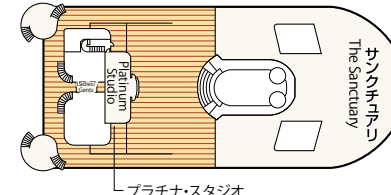

SAPPHIRE PRINCESS DECK PLANS
サファイア・プリンセス

■乗客定員:2,670人 ■全長:290m
■船籍:英国 ■全幅:37.5m
■就航:2004年 ■航海速度:22ノット (41km/h)
■総トン数:115,875トン

- スイート**
グランド・スイート
S1 バハ
オーナーズ・スイート
S2 バハ
ベントハウス・スイート
S3 バハ、カリブ
S4 カリブ
プレミアム・スイート
S5 アロハ、バハ、カリブ
ヴィスタ・スイート
S6 カリブ、ドルフィン、エメラルド
ファミリー・スイート (2ベッドルーム)
S8 ドルフィン
- クラブ・クラス・ジュニア・スイート**
プレミアム・ジュニア・スイート
M1 ドルフィン
ジュニア・スイート
MB ドルフィン
MD ドルフィン
ME ドルフィン、エメラルド
海側バルコニー
プレミアム海側バルコニー
B2 カリブ
B4 アロハ、カリブ、ドルフィン、エメラルド
海側バルコニー
BA バハ
BB アロハ、バハ
BC リド、アロハ
- BD** バハ、カリブ
BE アロハ、バハ、カリブ
BF リド、アロハ
海側
プレミアム海側
O5 バハ、カリブ
海側
OC プラザ
OF プラザ
海側 (視界が遮られます)
OV エメラルド
OW エメラルド
OY カリブ、エメラルド
OZ エメラルド
- 内側**
IA バハ、カリブ
IB アロハ、バハ、カリブ、ドルフィン
IC リド、アロハ、エメラルド、プラザ
ID バハ、カリブ、ドルフィン
IE アロハ、バハ、カリブ、ドルフィン、エメラルド
IF リド、アロハ、エメラルド、プラザ

※○印:車いす対応客室 (シャワーのみ) となります。
※●印:3人・4人使用可能な客室です。
※▲印:3人使用可能な客室です。
※△印:コネクティングルームとなります。
※◆印:ファミリースイート (2ベッドルーム):2つの続き部屋となっており、最大6名まで対応可能 (D104・D100とD105・D101)。シャワーのみとなります。
※※印:折りたたみ式移動ベッド使用可能な客室です。
※◇印:ダブルベッドをツインベッドに変更できません。
※※印:航海中はバルコニーへのアクセスが制限されます。
※デッキプランは変更される場合があります。最新のデッキプランおよび詳細はwww.princesscruises.jpにてご確認ください。