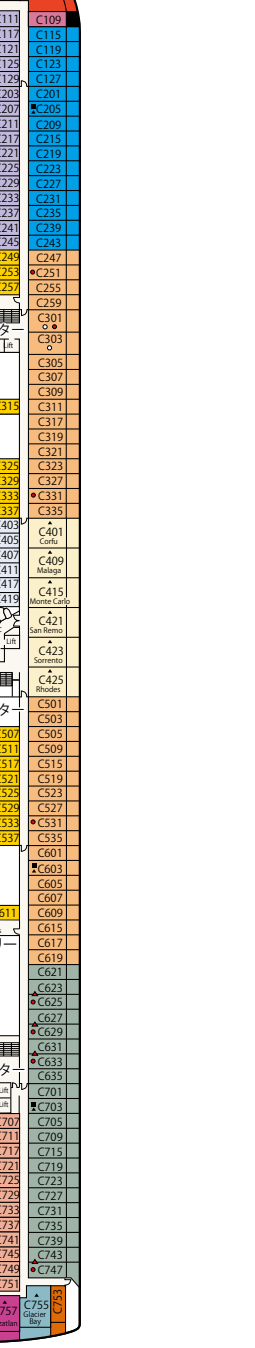

SAPPHIRE PRINCESS DECK PLANS
サファイア・プリンセス

■乗客定員:2,670人 ■全長:290m
■船籍:英国 ■全幅:37.5m
■就航:2004年 ■航海速度:22ノット (41km/h)
■総トン数:115,875トン

- スイート**
グランド・スイート
S1 バハ
オーナーズ・スイート
S2 バハ
ベントハウス・スイート
S3 バハ、カリブ
S4 カリブ
プレミアム・スイート
S5 アロハ、バハ、カリブ
ヴィスタ・スイート
S6 カリブ、ドルフィン、エメラルド
ファミリー・スイート (2ベッドルーム)
S8 ドルフィン
- クラブ・クラス・ジュニア・スイート**
プレミアム・ジュニア・スイート
M1 ドルフィン
ジュニア・スイート
MB ドルフィン
MD ドルフィン
ME ドルフィン、エメラルド
海側バルコニー
プレミアム海側バルコニー
B2 カリブ
B4 アロハ、カリブ、ドルフィン、エメラルド
海側バルコニー
BA バハ
BB アロハ、バハ
BC リド、アロハ
- BD** バハ、カリブ
BE アロハ、バハ、カリブ
BF リド、アロハ
海側
プレミアム海側
O5 バハ、カリブ
海側
OC プラザ
OF プラザ
海側 (視界が遮られます)
OV エメラルド
OW エメラルド
OY カリブ、エメラルド
OZ エメラルド
- 内側**
IA バハ、カリブ
IB アロハ、バハ、カリブ、ドルフィン
IC リド、アロハ、エメラルド、プラザ
ID バハ、カリブ、ドルフィン
IE アロハ、バハ、カリブ、ドルフィン、エメラルド
IF リド、アロハ、エメラルド、プラザ

※○印:車いす対応客室 (シャワーのみ) となります。
※●印:3人・4人使用可能な客室です。
※▲印:3人使用可能な客室です。
※△印:コネクティングルームとなります。
※◆印:ファミリースイート (2ベッドルーム):2つの続き部屋となっており、最大6名まで対応可能 (D104・D100とD105・D101)。シャワーのみとなります。
※※印:折りたたみ式移動ベッド使用可能な客室です。
※◇印:ダブルベッドをツインベッドに変更できません。
※※印:航海中はバルコニーへのアクセスが制限されます。
※デッキプランは変更される場合があります。最新のデッキプランおよび詳細はwww.princesscruises.jpにてご確認ください。

Sun サン・デッキ15 | Lido リド・デッキ14 | Aloha アロハ・デッキ12 | Baja バハ・デッキ11 | Caribe カリブ・デッキ10 | Dolphin ドルフィン・デッキ9 | Emerald エメラルド・デッキ8 | Promenade プロムナード・デッキ7 | Fiesta フィエスタ・デッキ6 | Gala ガラ・デッキ4