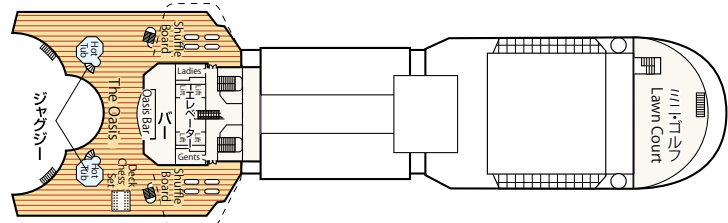

SAPPHIRE PRINCESS DECK PLANS
サファイア・プリンセス

■乗客定員:2,670人 ■全長:290m
■船籍:英国 ■全幅:37.5m
■就航:2004年 ■航海速度:22ノット (41km/h)
■総トン数:115,875トン

- スイート**
グランド・スイート
S1 バハ
オーナーズ・スイート
S2 バハ
ベントハウス・スイート
S3 バハ、カリブ
S4 カリブ
プレミアム・スイート
S5 アロハ、バハ、カリブ
ヴィスタ・スイート
S6 カリブ、ドルフィン、エメラルド
ファミリー・スイート (2ベッドルーム)
S8 ドルフィン
- クラブ・クラス・ジュニア・スイート**
プレミアム・ジュニア・スイート
M1 ドルフィン
ジュニア・スイート
MB ドルフィン
MD ドルフィン
ME ドルフィン、エメラルド
海側バルコニー
プレミアム海側バルコニー
B2 カリブ
B4 アロハ、カリブ、ドルフィン、エメラルド
海側バルコニー
BA バハ
BB アロハ、バハ
BC リド、アロハ
- BD** バハ、カリブ
BE アロハ、バハ、カリブ
BF リド、アロハ
海側
プレミアム海側
O5 バハ、カリブ
海側
OC プラザ
OF プラザ
海側 (視界が遮られます)
OV エメラルド
OW エメラルド
OY カリブ、エメラルド
OZ エメラルド
- 内側**
IA バハ、カリブ
IB アロハ、バハ、カリブ、ドルフィン
IC リド、アロハ、エメラルド、プラザ
ID バハ、カリブ、ドルフィン
IE アロハ、バハ、カリブ、ドルフィン、エメラルド
IF リド、アロハ、エメラルド、プラザ

※○印:車いす対応客室 (シャワーのみ) となります。
※●印:3人・4人使用可能な客室です。
※▲印:3人使用可能な客室です。
※△印:コネクティングルームとなります。
※◆印:ファミリースイート (2ベッドルーム):2つの続き部屋となっており、最大6名まで対応可能 (D104・D100とD105・D101)。シャワーのみとなります。
※※印:折りたたみ式移動ベッド使用可能な客室です。
※◇印:ダブルベッドをツインベッドに変更できません。
※※印:航海中はバルコニーへのアクセスが制限されます。
※デッキプランは変更される場合があります。最新のデッキプランおよび詳細はwww.princesscruises.jpにてご確認ください。