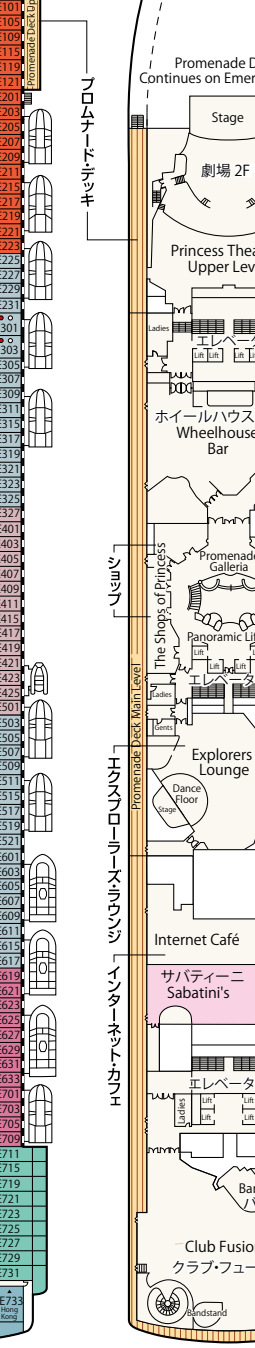

SAPPHIRE PRINCESS DECK PLANS
サファイア・プリンセス

■乗客定員:2,670人 ■全長:290m
■船籍:英国 ■全幅:37.5m
■就航:2004年 ■航海速度:22ノット (41km/h)
■総トン数:115,875トン

- スイート**
グランド・スイート
S1 バハ
オーナーズ・スイート
S2 バハ
ベントハウス・スイート
S3 バハ、カリブ
S4 カリブ
プレミアム・スイート
S5 アロハ、バハ、カリブ
ヴィスタ・スイート
S6 カリブ、ドルフィン、エメラルド
ファミリー・スイート (2ベッドルーム)
S8 ドルフィン
- クラブ・クラス・ジュニア・スイート**
プレミアム・ジュニア・スイート
M1 ドルフィン
ジュニア・スイート
MB ドルフィン
MD ドルフィン
ME ドルフィン、エメラルド
海側バルコニー
プレミアム海側バルコニー
B2 カリブ
B4 アロハ、カリブ、ドルフィン、エメラルド
海側バルコニー
BA バハ
BB アロハ、バハ
BC リド、アロハ
- BD** バハ、カリブ
BE アロハ、バハ、カリブ
BF リド、アロハ
海側
プレミアム海側
O5 バハ、カリブ
海側
OC プラザ
OF プラザ
海側 (視界が遮られます)
OV エメラルド
OW エメラルド
OY カリブ、エメラルド
OZ エメラルド
- 内側**
IA バハ、カリブ
IB アロハ、バハ、カリブ、ドルフィン
IC リド、アロハ、エメラルド、プラザ
ID バハ、カリブ、ドルフィン
IE アロハ、バハ、カリブ、ドルフィン、エメラルド
IF リド、アロハ、エメラルド、プラザ

※○印:車いす対応客室 (シャワーのみ) となります。
※●印:3人・4人使用可能な客室です。
※▲印:3人使用可能な客室です。
※△印:コネクティングルームとなります。
※◆印:ファミリースイート (2ベッドルーム):2つの続き部屋となっており、最大6名まで対応可能 (D104・D100とD105・D101)。シャワーのみとなります。
※※印:折りたたみ式移動ベッド使用可能な客室です。
※◇印:ダブルベッドをツインベッドに変更できません。
※※印:航海中はバルコニーへのアクセスが制限されます。
※デッキプランは変更される場合があります。最新のデッキプランおよび詳細はwww.princesscruises.jpにてご確認ください。

Sun サン・デッキ15 | Lido リド・デッキ14 | Aloha アロハ・デッキ12 | Baja バハ・デッキ11 | Caribe カリブ・デッキ10 | Dolphin ドルフィン・デッキ9 | Emerald エメラルド・デッキ8 | Promenade プロムナード・デッキ7 | Fiesta フィエスタ・デッキ6 | Gala ガラ・デッキ4