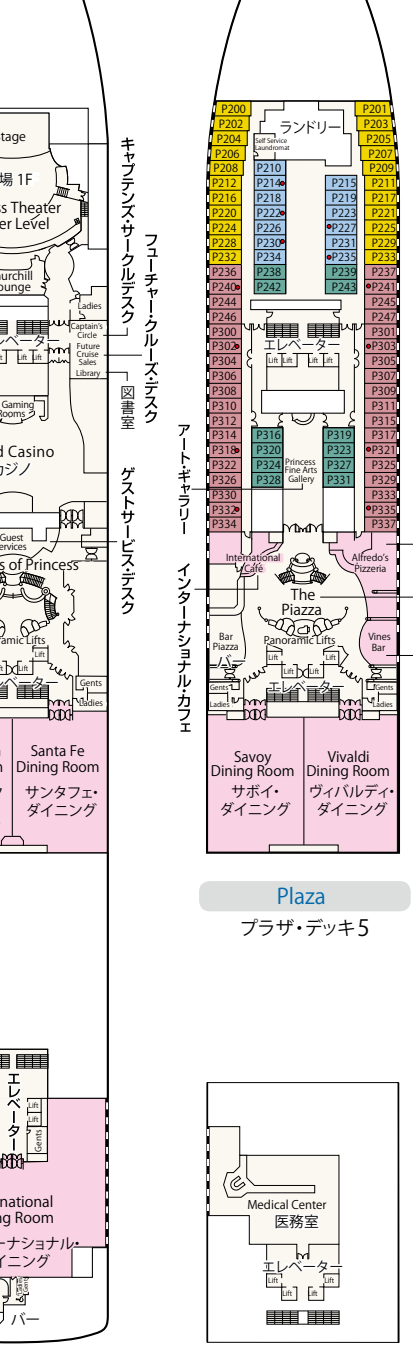

SAPPHIRE PRINCESS DECK PLANS
サファイア・プリンセス

■乗客定員:2,670人 ■全長:290m
■船籍:英国 ■全幅:37.5m
■就航:2004年 ■航海速度:22ノット (41km/h)
■総トン数:115,875トン

- スイート**
グランド・スイート
S1 バハ
オーナーズ・スイート
S2 バハ
ベントハウス・スイート
S3 バハ、カリブ
S4 カリブ
プレミアム・スイート
S5 アロハ、バハ、カリブ
ヴィスタ・スイート
S6 カリブ、ドルフィン、エメラルド
ファミリー・スイート (2ベッドルーム)
S8 ドルフィン
- クラブ・クラス・ジュニア・スイート**
プレミアム・ジュニア・スイート
M1 ドルフィン
ジュニア・スイート
MB ドルフィン
MD ドルフィン
ME ドルフィン、エメラルド
海側バルコニー
プレミアム海側バルコニー
B2 カリブ
B4 アロハ、カリブ、ドルフィン、エメラルド
海側バルコニー
BA バハ
BB アロハ、バハ
BC リド、アロハ
- BD** バハ、カリブ
BE アロハ、バハ、カリブ
BF リド、アロハ
海側
プレミアム海側
O5 バハ、カリブ
海側
OC プラザ
OF プラザ
海側 (視界が遮られます)
OV エメラルド
OW エメラルド
OY カリブ、エメラルド
OZ エメラルド
- 内側**
IA バハ、カリブ
IB アロハ、バハ、カリブ、ドルフィン
IC リド、アロハ、エメラルド、プラザ
ID バハ、カリブ、ドルフィン
IE アロハ、バハ、カリブ、ドルフィン、エメラルド
IF リド、アロハ、エメラルド、プラザ

※○印:車いす対応客室 (シャワーのみ) となります。
※●印:3人・4人使用可能な客室です。
※▲印:3人使用可能な客室です。
※△印:コネクティングルームとなります。
※◆印:ファミリースイート (2ベッドルーム):2つの続き部屋となっており、最大6名まで対応可能 (D104・D100とD105・D101)。シャワーのみとなります。
※※印:折りたたみ式移動ベッド使用可能な客室です。
※◇印:ダブルベッドをツインベッドに変更できません。
※※印:航海中はバルコニーへのアクセスが制限されます。
※デッキプランは変更される場合があります。最新のデッキプランおよび詳細はwww.princesscruises.jpにてご確認ください。