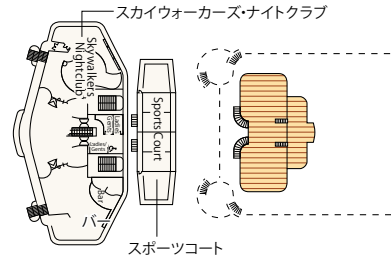

SAPPHIRE PRINCESS DECK PLANS
サファイア・プリンセス

■乗客定員:2,670人 ■全長:290m
■船籍:英国 ■全幅:37.5m
■就航:2004年 ■航海速度:22ノット (41km/h)
■総トン数:115,875トン

- スイート**
グランド・スイート
S1 バハ
オーナーズ・スイート
S2 バハ
ベントハウス・スイート
S3 バハ、カリブ
S4 カリブ
プレミアム・スイート
S5 アロハ、バハ、カリブ
ヴィスタ・スイート
S6 カリブ、ドルフィン、エメラルド
ファミリー・スイート (2ベッドルーム)
S8 ドルフィン
- クラブ・クラス・ジュニア・スイート**
プレミアム・ジュニア・スイート
M1 ドルフィン
ジュニア・スイート
MB ドルフィン
MD ドルフィン
ME ドルフィン、エメラルド
海側バルコニー
プレミアム海側バルコニー
B2 カリブ
B4 アロハ、カリブ、ドルフィン、エメラルド
海側バルコニー
BA バハ
BB アロハ、バハ
BC リド、アロハ
- BD** バハ、カリブ
BE アロハ、バハ、カリブ
BF リド、アロハ
海側
プレミアム海側
O5 バハ、カリブ
海側
OC プラザ
OF プラザ
海側 (視界が遮られます)
OV エメラルド
OW エメラルド
OY カリブ、エメラルド
OZ エメラルド
- 内側**
IA バハ、カリブ
IB アロハ、バハ、カリブ、ドルフィン
IC リド、アロハ、エメラルド、プラザ
ID バハ、カリブ、ドルフィン
IE アロハ、バハ、カリブ、ドルフィン、エメラルド
IF リド、アロハ、エメラルド、プラザ

※○印:車いす対応客室 (シャワーのみ) となります。
※●印:3人・4人使用可能な客室です。
※▲印:3人使用可能な客室です。
※△印:コネクティングルームとなります。
※◆印:ファミリースイート (2ベッドルーム):2つの続き部屋となっており、最大6名まで対応可能 (D104・D100とD105・D101)。シャワーのみとなります。
※※印:折りたたみ式移動ベッド使用可能な客室です。
※◇印:ダブルベッドをツインベッドに変更できません。
※※印:航海中はバルコニーへのアクセスが制限されます。
※デッキプランは変更される場合があります。最新のデッキプランおよび詳細はwww.princesscruises.jpにてご確認ください。