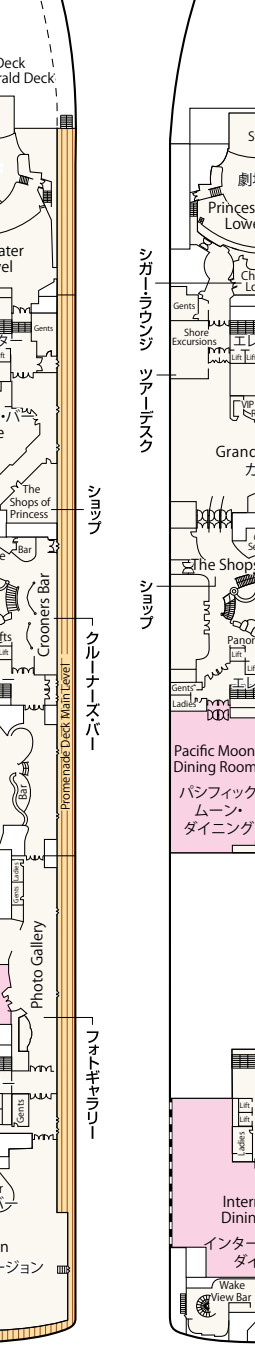

SAPPHIRE PRINCESS DECK PLANS
サファイア・プリンセス

■乗客定員:2,670人 ■全長:290m
■船籍:英国 ■全幅:37.5m
■就航:2004年 ■航海速度:22ノット (41km/h)
■総トン数:115,875トン

- スイート**
グランド・スイート
S1 バハ
オーナーズ・スイート
S2 バハ
ベントハウス・スイート
S3 バハ、カリブ
S4 カリブ
プレミアム・スイート
S5 アロハ、バハ、カリブ
ヴィスタ・スイート
S6 カリブ、ドルフィン、エメラルド
ファミリー・スイート (2ベッドルーム)
S8 ドルフィン
- クラブ・クラス・ジュニア・スイート**
プレミアム・ジュニア・スイート
M1 ドルフィン
ジュニア・スイート
MB ドルフィン
MD ドルフィン
ME ドルフィン、エメラルド
海側バルコニー
プレミアム海側バルコニー
B2 カリブ
B4 アロハ、カリブ、ドルフィン、エメラルド
海側バルコニー
BA バハ
BB アロハ、バハ
BC リド、アロハ
- BD** バハ、カリブ
BE アロハ、バハ、カリブ
BF リド、アロハ
海側
プレミアム海側
O5 バハ、カリブ
海側
OC プラザ
OF プラザ
海側 (視界が遮られます)
OV エメラルド
OW エメラルド
OY カリブ、エメラルド
OZ エメラルド
- 内側**
IA バハ、カリブ
IB アロハ、バハ、カリブ、ドルフィン
IC リド、アロハ、エメラルド、プラザ
ID バハ、カリブ、ドルフィン
IE アロハ、バハ、カリブ、ドルフィン、エメラルド
IF リド、アロハ、エメラルド、プラザ

※○印:車いす対応客室 (シャワーのみ) となります。
※●印:3人・4人使用可能な客室です。
※▲印:3人使用可能な客室です。
※△印:コネクティングルームとなります。
※◆印:ファミリースイート (2ベッドルーム):2つの続き部屋となっており、最大6名まで対応可能 (D104・D100とD105・D101)。シャワーのみとなります。
※※印:折りたたみ式移動ベッド使用可能な客室です。
※◇印:ダブルベッドをツインベッドに変更できません。
※※印:航海中はバルコニーへのアクセスが制限されます。
※デッキプランは変更される場合があります。最新のデッキプランおよび詳細はwww.princesscruises.jpにてご確認ください。