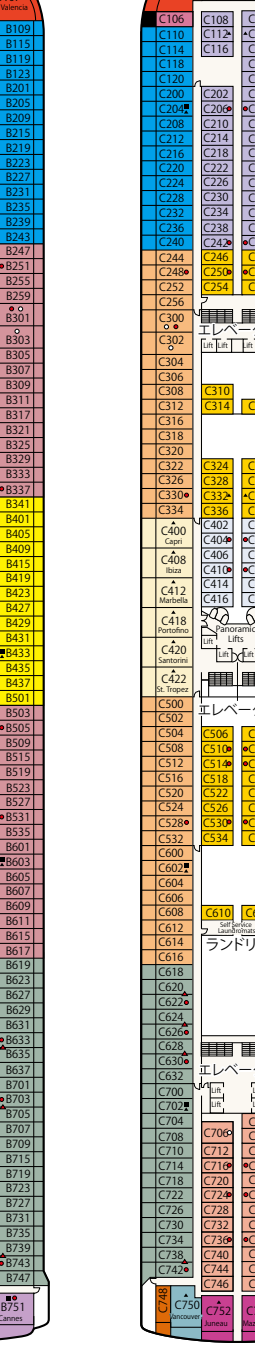

SAPPHIRE PRINCESS DECK PLANS
サファイア・プリンセス

■乗客定員:2,670人 ■全長:290m
■船籍:英国 ■全幅:37.5m
■就航:2004年 ■航海速度:22ノット (41km/h)
■総トン数:115,875トン

- スイート**
グランド・スイート
S1 バハ
オーナーズ・スイート
S2 バハ
ベントハウス・スイート
S3 バハ、カリブ
S4 カリブ
プレミアム・スイート
S5 アロハ、バハ、カリブ
ヴィスタ・スイート
S6 カリブ、ドルフィン、エメラルド
ファミリー・スイート (2ベッドルーム)
S8 ドルフィン
- クラブ・クラス・ジュニア・スイート**
プレミアム・ジュニア・スイート
M1 ドルフィン
ジュニア・スイート
MB ドルフィン
MD ドルフィン
ME ドルフィン、エメラルド
海側バルコニー
プレミアム海側バルコニー
B2 カリブ
B4 アロハ、カリブ、ドルフィン、エメラルド
海側バルコニー
BA バハ
BB アロハ、バハ
BC リド、アロハ
- BD** バハ、カリブ
BE アロハ、バハ、カリブ
BF リド、アロハ
海側
プレミアム海側
O5 バハ、カリブ
海側
OC プラザ
OF プラザ
海側 (視界が遮られます)
OV エメラルド
OW エメラルド
OY カリブ、エメラルド
OZ エメラルド
- 内側**
IA バハ、カリブ
IB アロハ、バハ、カリブ、ドルフィン
IC リド、アロハ、エメラルド、プラザ
ID バハ、カリブ、ドルフィン
IE アロハ、バハ、カリブ、ドルフィン、エメラルド
IF リド、アロハ、エメラルド、プラザ

※○印:車いす対応客室 (シャワーのみ) となります。
※●印:3人・4人使用可能な客室です。
※▲印:3人使用可能な客室です。
※△印:コネクティングルームとなります。
※◆印:ファミリースイート (2ベッドルーム):2つの続き部屋となっており、最大6名まで対応可能 (D104・D100とD105・D101)。シャワーのみとなります。
※※印:折りたたみ式移動ベッド使用可能な客室です。
※◇印:ダブルベッドをツインベッドに変更できません。
※※印:航海中はバルコニーへのアクセスが制限されます。
※デッキプランは変更される場合があります。最新のデッキプランおよび詳細はwww.princesscruises.jpにてご確認ください。

Sun サン・デッキ15 | Lido リド・デッキ14 | Aloha アロハ・デッキ12 | Baja バハ・デッキ11 | Caribe カリブ・デッキ10 | Dolphin ドルフィン・デッキ9 | Emerald エメラルド・デッキ8 | Promenade プロムナード・デッキ7 | Fiesta フィエスタ・デッキ6 | Gala ガラ・デッキ4