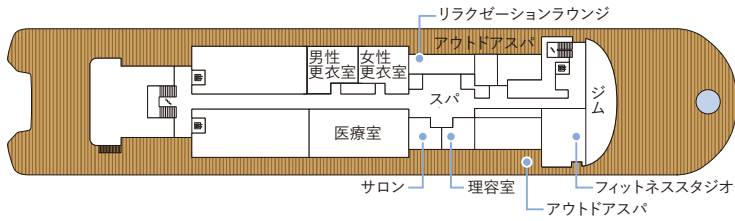

DECK

10

9

8

7

6

5

4

3

- オーナーズスイート
- ビュースイート
- グランドスイート
- ロフトスイート
- シグネチャーミッドスイート
- シグネチャースイート
- テラスミッドスイート
- テラススイート

- アクセシブルスイート
- コネクティングスイート
- コンバーチブルスイート

総トン数…… 26,500トン
 全長…………… 190m
 全幅…………… 23.8m
 船客定員……… 298名
 クルー………… 246名
 キャビン数…… 149室
 就航…………… 2019年
 船籍…………… マルタ