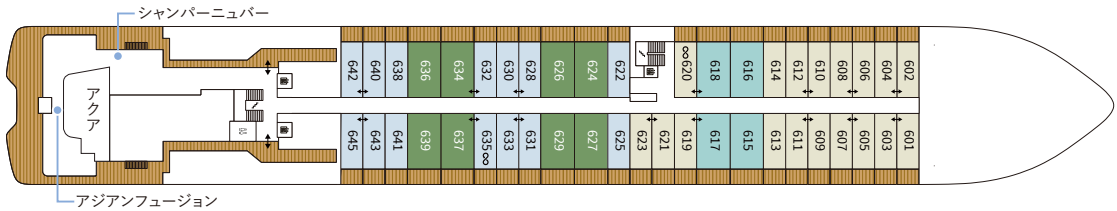

DECK

10

9

8

7

6

5

4

3

- オーナーズスイート
- ビュースイート
- グランドスイート
- ロフトスイート
- シグネチャーミッドスイート
- シグネチャースイート
- テラスミッドスイート
- テラススイート

- アクセシブルスイート
- コネクティングスイート
- コンバーチブルスイート

総トン数…… 26,500トン
 全長…………… 190m
 全幅…………… 23.8m
 船客定員……… 298名
 クルー………… 246名
 キャビン数…… 149室
 就航…………… 2019年
 船籍…………… マルタ