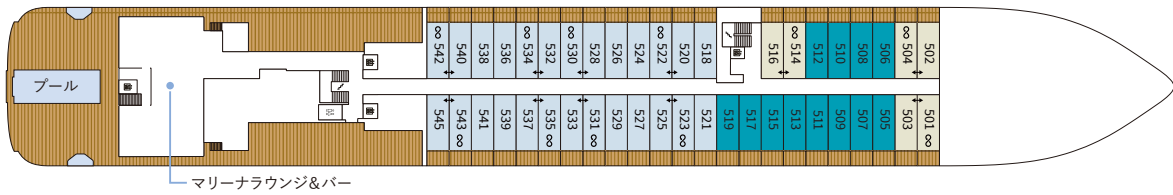

DECK

10

9

8

7

6

5

4

3

- オーナーズスイート
- ビュースイート
- グランドスイート
- ロフトスイート
- シグネチャーミッドスイート
- シグネチャースイート
- テラスミッドスイート
- テラススイート

- アクセシブルスイート
- コネクティングスイート
- コンバーチブルスイート

総トン数…… 26,500トン
 全長…………… 190m
 全幅…………… 23.8m
 船客定員……… 298名
 クルー………… 246名
 キャビン数…… 149室
 就航…………… 2019年
 船籍…………… マルタ