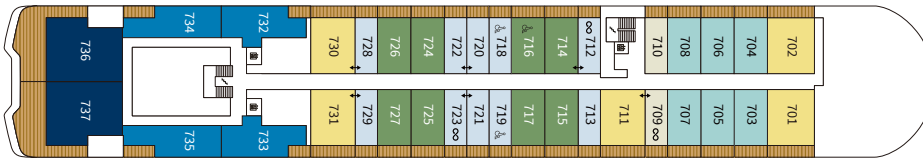

DECK

10

9

8

7

6

5

4

3

- オーナーズスイート
- ビュースイート
- グランドスイート
- ロフトスイート
- シグネチャーミッドスイート
- シグネチャースイート
- テラスミッドスイート
- テラススイート

- アクセシブルスイート
- コネクティングスイート
- コンバーチブルスイート

総トン数…… 26,500トン
 全長…………… 190m
 全幅…………… 23.8m
 船客定員……… 298名
 クルー………… 246名
 キャビン数…… 149室
 就航…………… 2019年
 船籍…………… マルタ