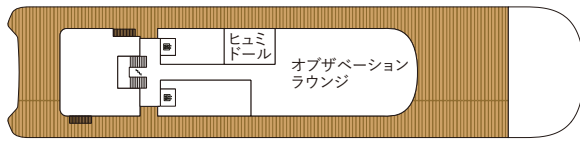

DECK

10

9

8

7

6

5

4

3

- オーナーズスイート
- ビュースイート
- グランドスイート
- ロフトスイート
- シグネチャーミッドスイート
- シグネチャースイート
- テラスミッドスイート
- テラススイート

- アクセシブルスイート
- コネクティングスイート
- コンバーチブルスイート

総トン数…… 26,500トン
 全長…………… 190m
 全幅…………… 23.8m
 船客定員……… 298名
 クルー………… 246名
 キャビン数…… 149室
 就航…………… 2019年
 船籍…………… マルタ