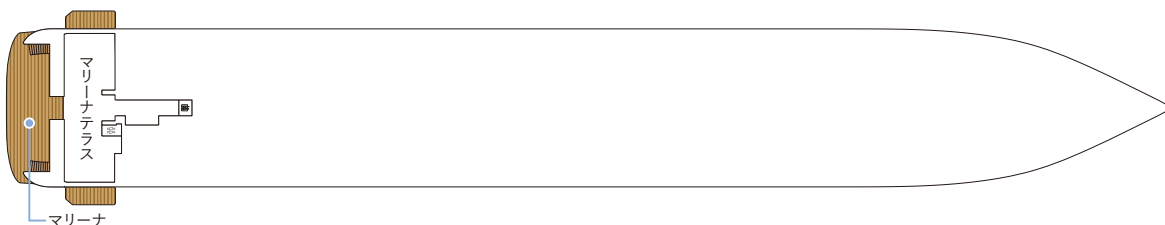

DECK

10

9

8

7

6

5

4

3

- オーナーズスイート
- ビュースイート
- グランドスイート
- ロフトスイート
- シグネチャーミッドスイート
- シグネチャースイート
- テラスミッドスイート
- テラススイート

- アクセシブルスイート
- コネクティングスイート
- コンバーチブルスイート

総トン数…… 26,500トン
 全長…………… 190m
 全幅…………… 23.8m
 船客定員……… 298名
 クルー………… 246名
 キャビン数…… 149室
 就航…………… 2019年
 船籍…………… マルタ