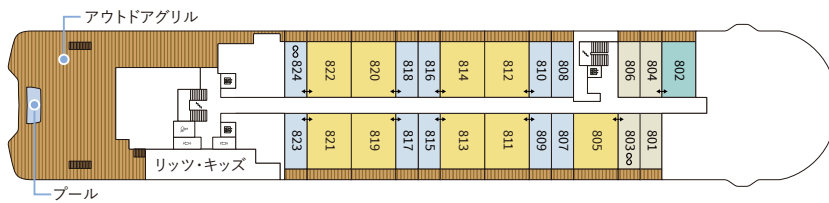

DECK

10

9

8

7

6

5

4

3

- オーナーズスイート
- ビュースイート
- グランドスイート
- ロフトスイート
- シグネチャーミッドスイート
- シグネチャースイート
- テラスミッドスイート
- テラススイート

- アクセシブルスイート
- コネクティングスイート
- コンバーチブルスイート

総トン数…… 26,500トン
 全長…………… 190m
 全幅…………… 23.8m
 船客定員……… 298名
 クルー………… 246名
 キャビン数…… 149室
 就航…………… 2019年
 船籍…………… マルタ