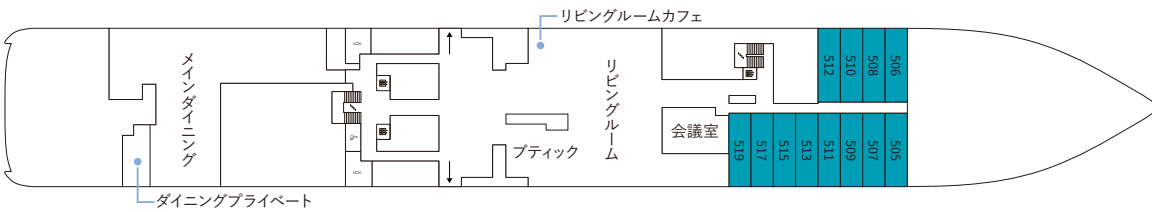

DECK

10

9

8

7

6

5

4

3

- オーナーズスイート
- ビュースイート
- グランドスイート
- ロフトスイート
- シグネチャーミッドスイート
- シグネチャースイート
- テラスミッドスイート
- テラススイート

- アクセシブルスイート
- コネクティングスイート
- コンバーチブルスイート

総トン数…… 26,500トン
 全長…………… 190m
 全幅…………… 23.8m
 船客定員……… 298名
 クルー………… 246名
 キャビン数…… 149室
 就航…………… 2019年
 船籍…………… マルタ