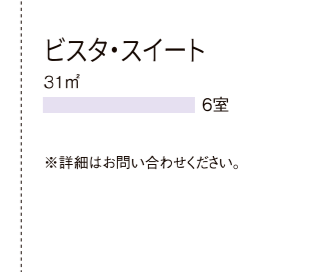

クラシック・ベランダ・スイート

36㎡ 46室

- チーク材使用のプライベートベランダ、パティオ家具
- 大理石のバスルーム:洗面台、バスタブ
- セパレートシャワー、トイレ
- ツインベッド(クイーンベッドに変更可能)

パノラマ・スイート

31㎡ 6室

- チーク材使用のプライベートベランダ、パティオ家具
- 大理石のバスルーム:洗面台、バスタブ
- セパレートシャワー、トイレ
- ツインベッド(クイーンベッドに変更可能)