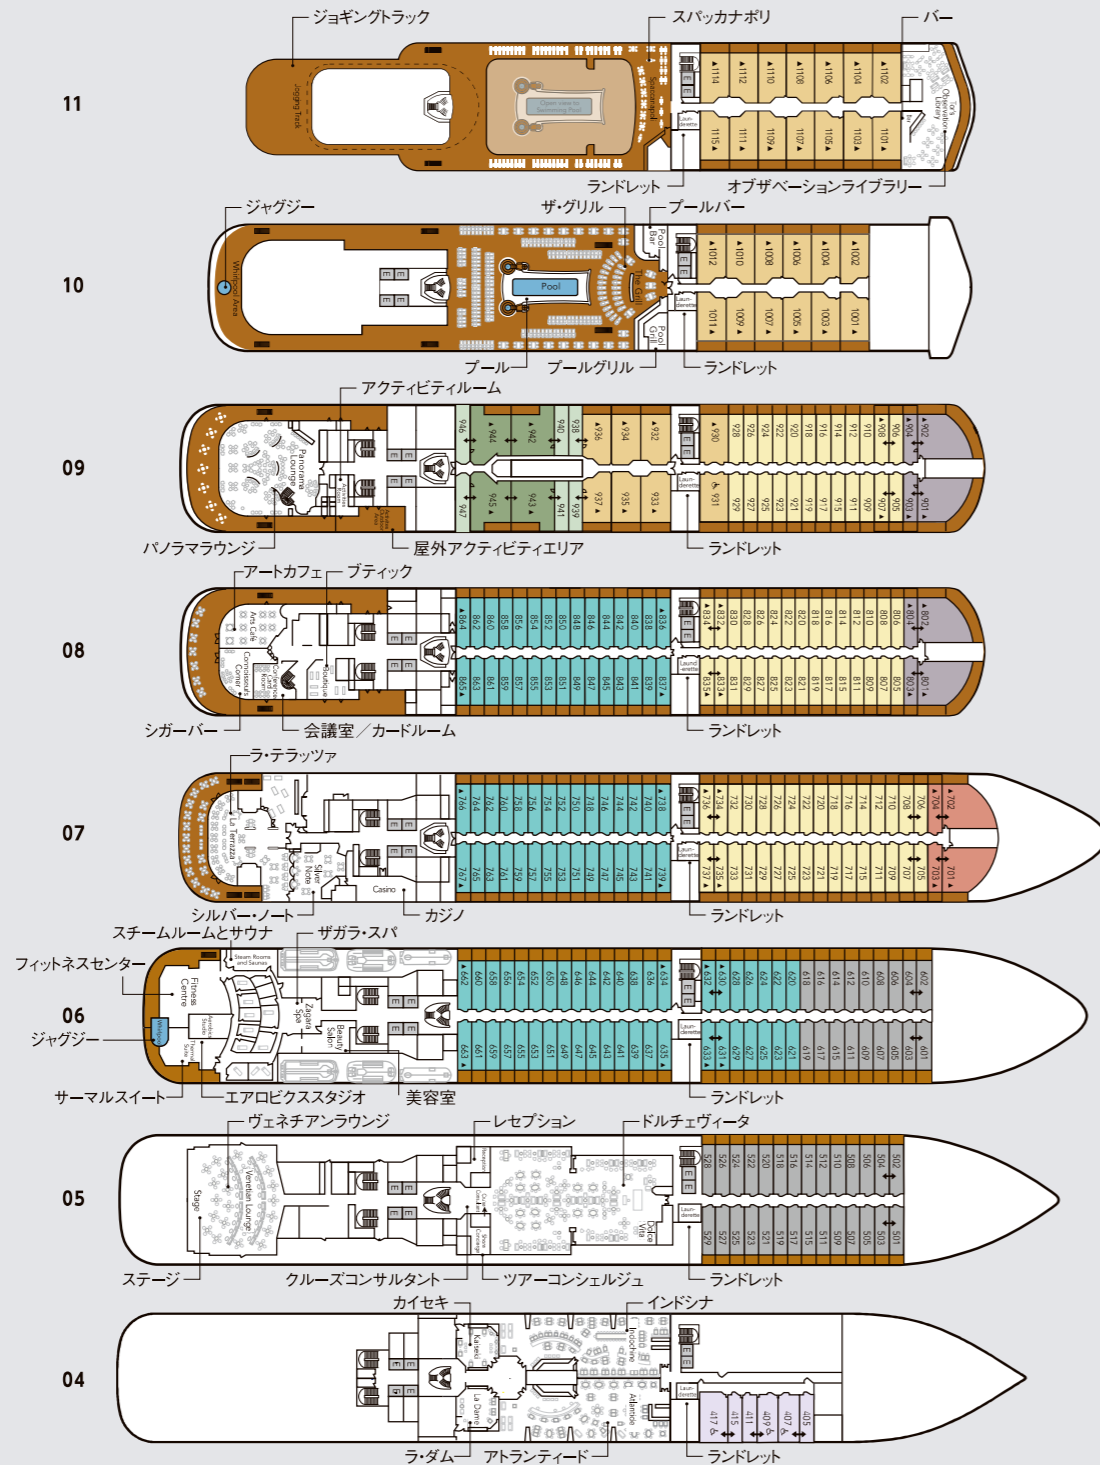

SHIP SPECIFICATIONS

総トン数:40,700トン  
全長:212.8メートル  
全幅:27メートル  
巡航速度:19.8ノット  
就航:2017年4月  
乗客定員:596名  
乗組員数:417名

SUITE CATEGORIES

- オーナーズ・スイート
- パノラマ・スイート
- グランド・スイート
- ロイヤル・スイート
- シルバー・スイート
- デラックス・ベランダ・スイート
- スーペリア・ベランダ・スイート
- クラシック・ベランダ・スイート
- ビスタ・スイート

- ◆ コネクティングスイート
- ▲ 3人使用対応スイート
- ♿ 車椅子対応スイート

ON BOARD FACILITIES

Health & Beauty

- ・プール&ジャグジー
- ・ジャグジーエリア
- ・ジョギングトラック
- ・フィットネスセンター
- ・サガラ・スパ
- ・美容室

Entertainment

- ・ヴェネチアンラウンジ(ショーラウンジ)
- ・カジノ
- ・カードルーム

Bar & Lounge

- ・パノラマラウンジ
- ・オブザベーションライブラリー
- ・アートカフェ
- ・ドルチェヴィータ
- ・シガーバー
- ・プールバー&プールグリル

Information

- ・レセプション
- ・ツアーコンシェルジュ
- ・クルーズコンサルタント

Others

- ・ブティック
- ・アクティビティルーム
- ・屋外アクティビティエリア
- ・ランドレット

DINING

レストラン	料理	席数	営業時間	予約状況	その他
アトランティード	シーフード&グリル	170席	朝・昼・夕	オープンシーティング	-
インドシナ	アジア・フュージョン	184席	夕	オープンシーティング	-
ラ・テラツァ	イタリアン	230席	朝・昼・夕	夕食は要予約	-
ザ・グリル	ステーキ・グリル	112席	昼・夕	夕食は要予約	-
スパッカナポリ	ピッツェリア	56席	昼・夕	オープンシーティング	-
シルバー・ノート	インターナショナル	56席	夕	要予約	-
カイセキ	日本料理	34席	昼・夕	夕食は要予約	\$60*
ラ・ダム	フレンチ	30席	夕	要予約	\$60

\*昼食は無料(予約不要/オープンシーティング)にて、ご利用いただけます。

オーナーズ・スイート

1ベッドルーム:88~98㎡  
2ベッドルーム:119~129㎡

4室

- チーク材使用のプライベートベランダ、パティオ家具
- 大理石のバスルーム:洗面台2個、バスタブ、セパレートシャワー、トイレ、化粧室(トイレ付き)
- ツインベッド(キングベッドに変更可能)
- ダイニングエリア
- エスプレッソマシーン
- Boseオーディオシステム
- ※2ベッドルームにも変更可能。
- セカンドベッドルーム
- ツインベッド(クイーンベッドに変更可能)
- 大理石のバスルーム:洗面台、シャワー付きバスタブ、トイレ、ベランダなし