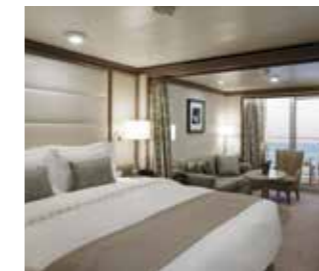

デラックス・ペランダ・スイート

35㎡

スーペリア・ペランダ・スイート

35㎡

クラシック・ペランダ・スイート

35㎡

- チーク材使用のプライベートペランダ、パティオ家具
- 大理石のバスルーム:洗面台、バスタブ、セパレートシャワー、トイレ
- ※ただし、デラックス・ペランダ・スイートのうち648~657/752~761/844~849はバスタブがなくウォークインレインシャワーとなります。
- ツインベッド(クイーンベッドに変更可能)