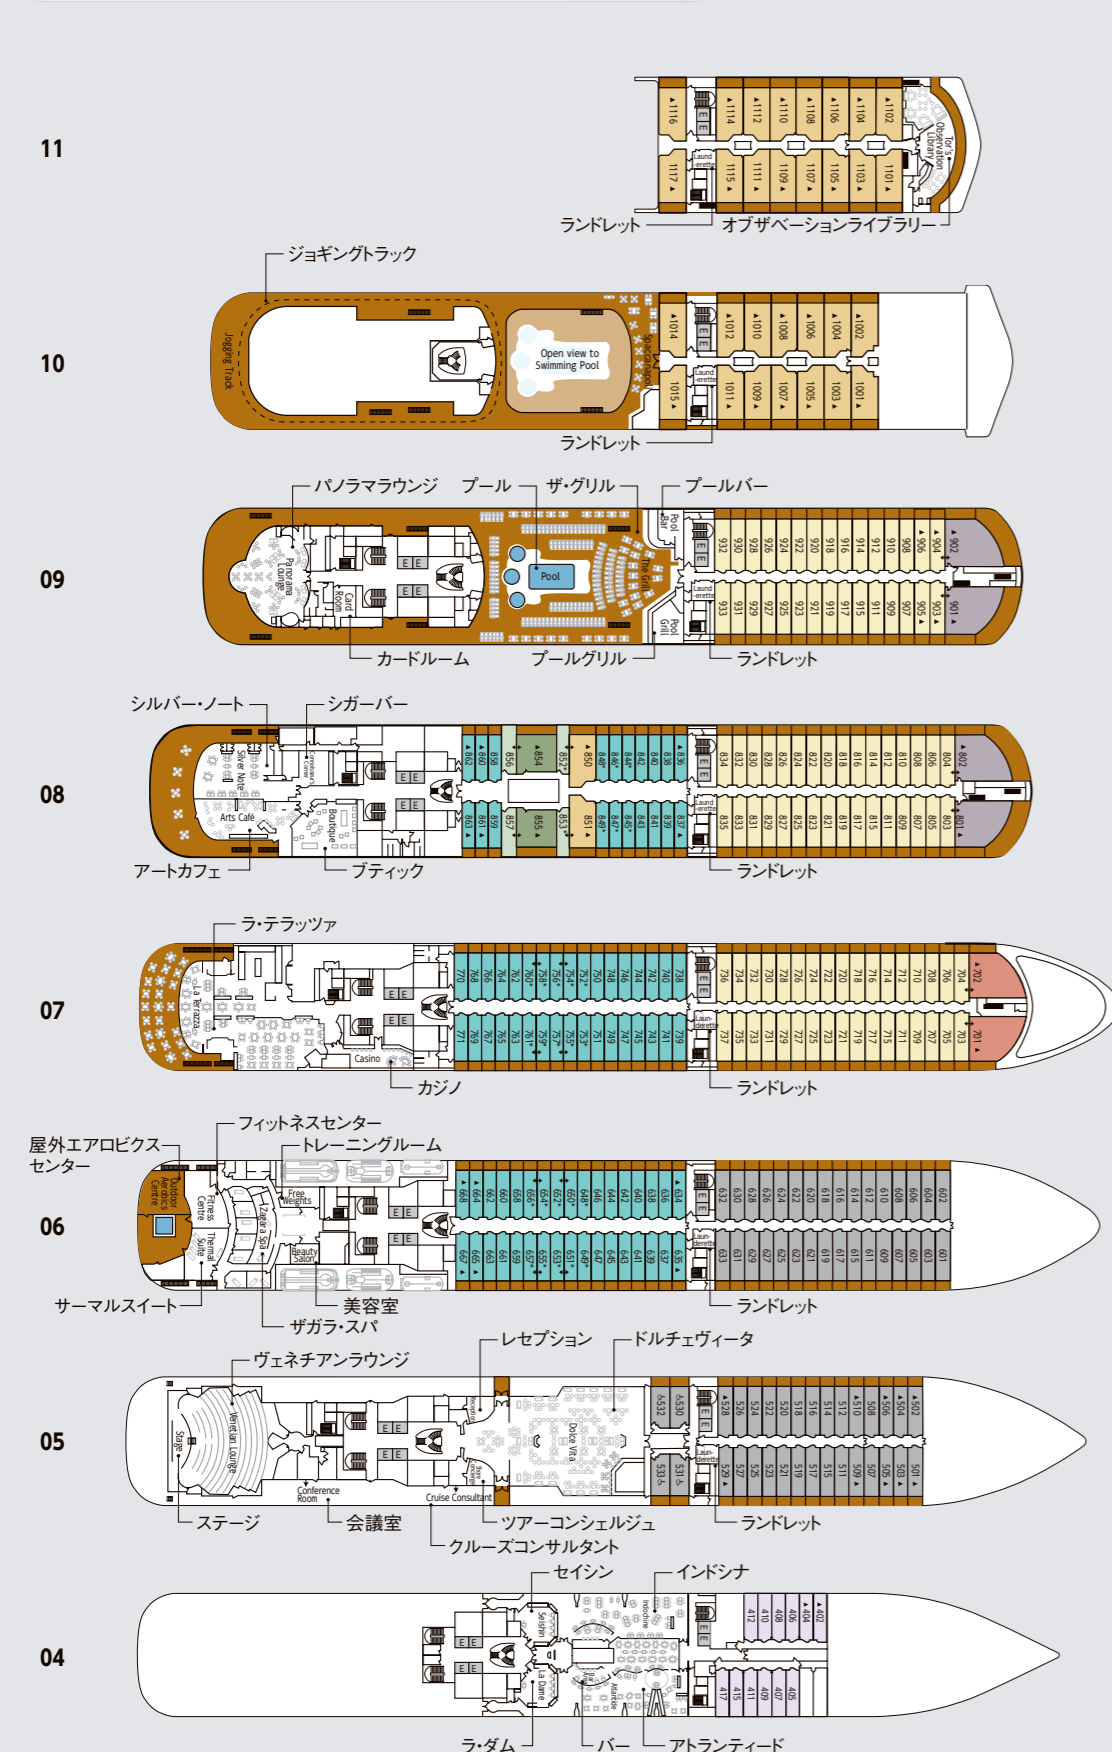

SILVER SPIRIT

シルバー・スピリット

SHIP SPECIFICATIONS

総トン数:39,519トン
 全長:210.57m
 全幅:26.5m
 乗客定員:608名
 乗組員数:412名
 就航:2009年(2018年改装)

SUITE CATEGORIES

- オーナーズ・スイート
- グランド・スイート
- ロイヤル・スイート
- シルバー・スイート
- デラックス・ペランダ・スイート
- スーペリア・ペランダ・スイート
- クラシック・ペランダ・スイート
- パノラマ・スイート
- ビスタ・スイート

- ◆ コネクティングスイート
- ▲ 3人使用対応スイート
- ♿ 車椅子対応スイート
- * ウォークインレインシャワー付バスルーム

オーナーズ・スイート

1ベッドルーム:120㎡
 2ベッドルーム:150㎡

- チーク材使用のプライベートペランダ、パティオ家具
- 大理石のバスルーム:洗面台2個、バスタブ、セパレートシャワー、トイレ、化粧室(トイレ付き)
- ツインベッド(キングベッドに変更可能)
- ダイニングエリア ■ エスプレッソマシーン
- Boseオーディオシステム
- ※2ベッドルームにも変更可能
- セカンドベッドルーム
- ツインベッド(クイーンベッドに変更可能)
- 大理石のバスルーム:洗面台、ウォークインレインシャワー、トイレ、ペランダなし

グランド・スイート

1ベッドルーム:132~142㎡
 2ベッドルーム:165~174㎡

- チーク材使用のプライベートペランダ2カ所、パティオ家具
- 大理石のバスルーム:洗面台2個、バスタブ、セパレートシャワー、トイレ、化粧室(トイレ付き)
- ツインベッド(キングベッドに変更可能)
- ダイニングエリア ■ エスプレッソマシーン
- Boseオーディオシステム
- ※2ベッドルームにも変更可能
- セカンドベッドルーム
- ツインベッド(クイーンベッドに変更可能)
- 大理石のバスルーム:洗面台、バスタブ、セパレートシャワー、トイレ、プライベートペランダ

ロイヤル・スイート

1ベッドルーム:92㎡
 2ベッドルーム:127㎡

- チーク材使用のプライベートペランダ、パティオ家具
- 大理石のバスルーム:洗面台2個、バスタブ、セパレートシャワー、トイレ、化粧室(トイレ付き)
- ツインベッド(キングベッドに変更可能)
- ダイニングエリア ■ エスプレッソマシーン
- Boseオーディオシステム
- ※2ベッドルームにも変更可能
- セカンドベッドルーム
- ツインベッド(クイーンベッドに変更可能)
- 大理石のバスルーム:洗面台、バスタブ、セパレートシャワー、トイレ、プライベートペランダ