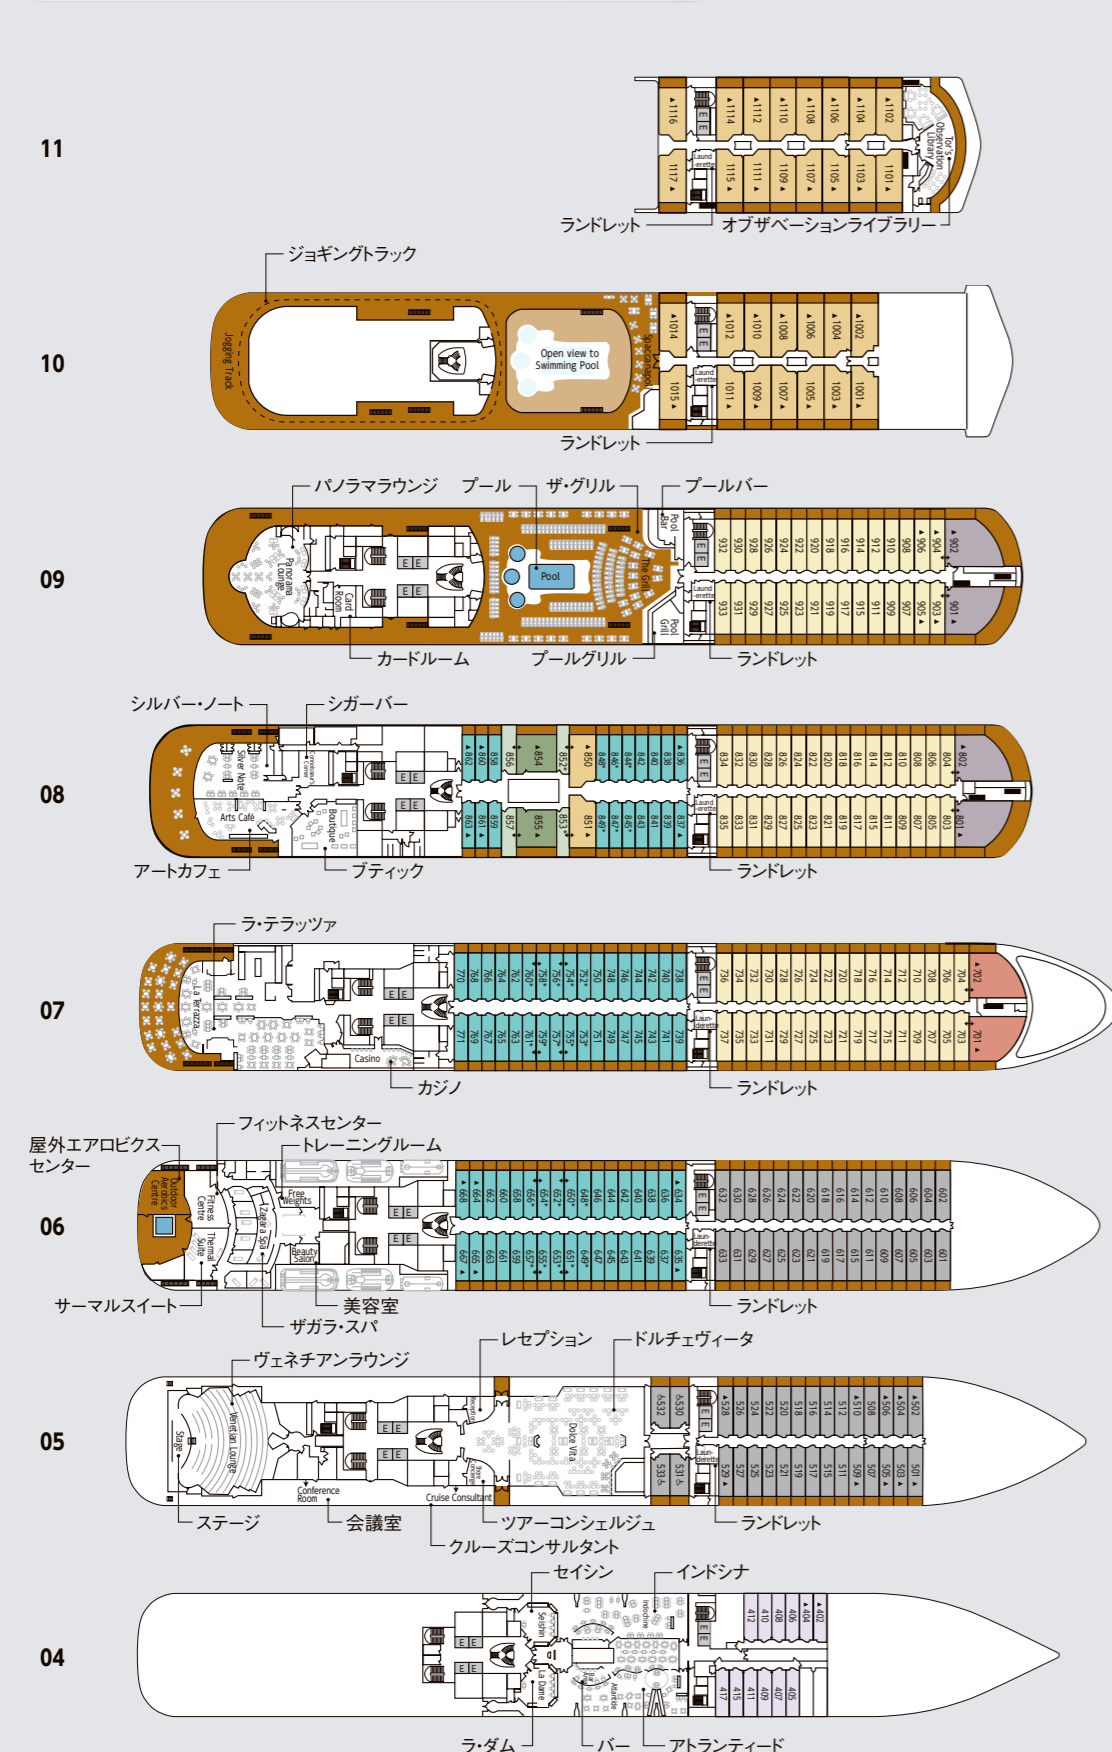

# SILVER SPIRIT

## シルバー・スピリット

### SHIP SPECIFICATIONS

総トン数:39,519トン  
 全長:210.57m  
 全幅:26.5m  
 乗客定員:608名  
 乗組員数:412名  
 就航:2009年(2018年改装)