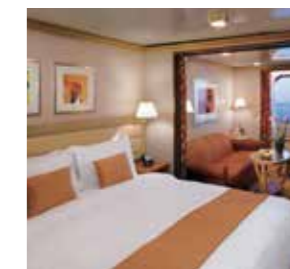

ビスタ・スイート

27㎡

- 四角の大窓
- 大理石のバスルーム:洗面台2個、バスタブ、セパレートシャワー、トイレ
- ツインベッド(クイーンベッドに変更可能)

【共通のサービスとアメニティ】

バトラーサービス、バスローブ、スリッパ、バスアメニティ、ネーム入り文具、傘、インタラクティブ薄型テレビ、ipodスピーカー、電話、冷蔵庫、ミニバー付きカクテルキャビネット、プラタージュ社製ベッドリネン、ライティングデスク、ウォークインクローゼット、ヘアドライヤー、WiFiアクセス(スタンダード回線使用無制限。メダリオン・スイート以上は高速・大容量回線使用無制限)

※各カテゴリーの図面は同比率ではありません。 ※オーナーズ・スイート、グランド・スイート、ロイヤル・スイートの図面および設備は2ベッドルーム時のものです。 ※広さはベランダを含んでいます。 ※3人使用対応スイートの3人目はソファベッドとなります。