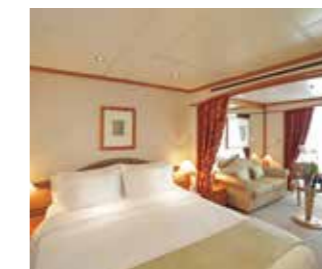

ベランダ・スイート

32㎡

- チーク材使用のプライベートベランダ、パティオ家具
- 大理石のバスルーム:洗面台2個、バスタブ、セパレートシャワー、トイレ
- ツインベッド(クイーンベッドに変更可能)