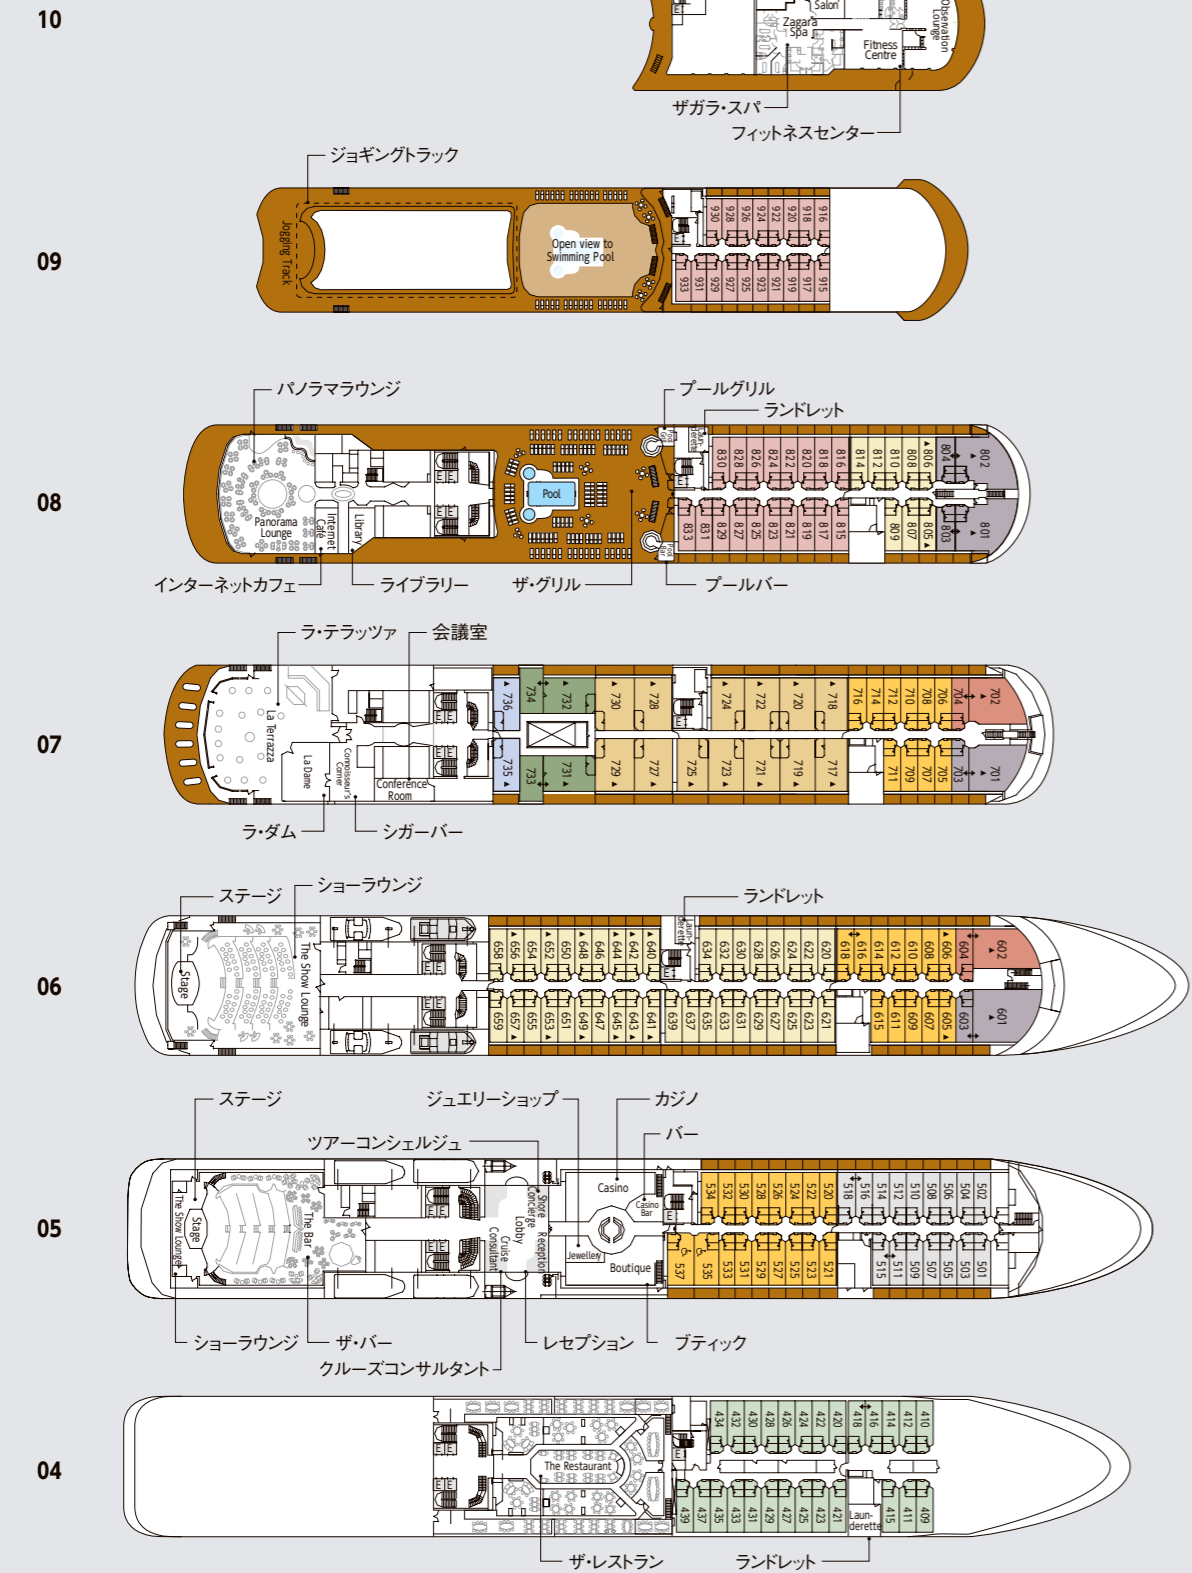

### SHIP SPECIFICATIONS

総トン数:28,258トン  
 全長:186.0m  
 全幅:24.9m  
 [シルバークイーパー]  
 乗客定員:388名  
 乗組員数:305名  
 就航:2001年(2017年改装)  
 [シルバークャドー]  
 乗客定員:382名  
 乗組員数:302名  
 就航:2000年(2017年改装)