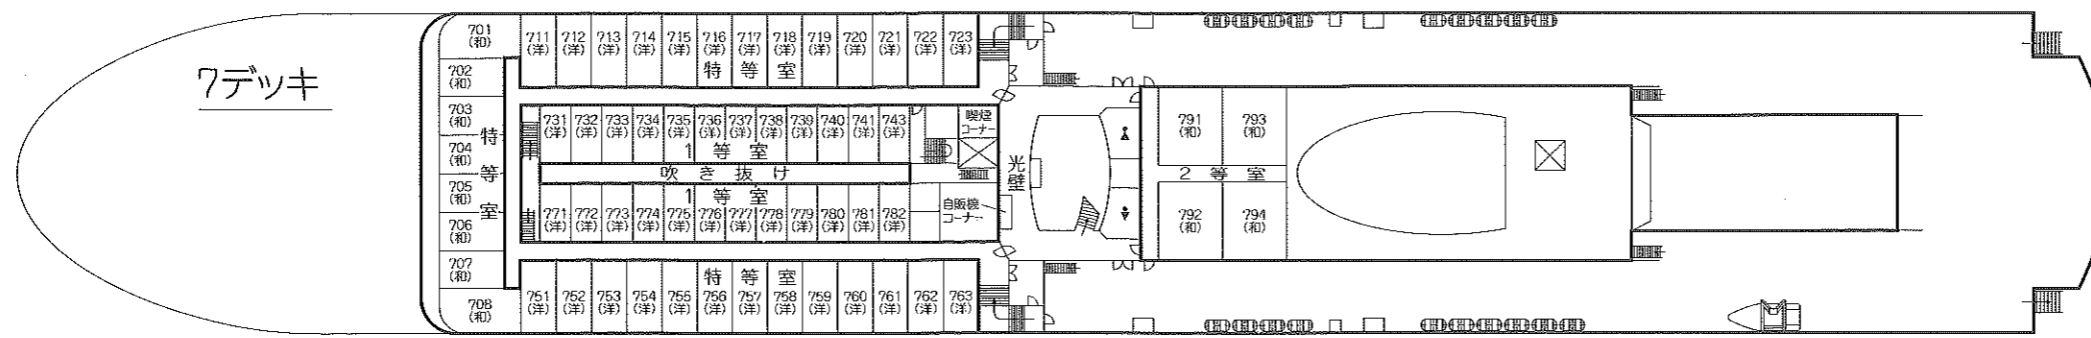

「きそ」船内案内図

Taiheiyō Ferry

「きそ」の概要

全長	199.9メートル
幅	27メートル
総トン数	15,795総トン
最大速度	26.73ノット
主機(最大出力)	三菱MAN9L58/64 11,840kW (16,100馬力)×2基
旅客定員	768名
ロイヤルスイート	1室 3名
スイート	1室 3名
セミスイート	2室 6名
特等	61室 183名
1等	82室 204名
S寝台	100名
B寝台	82名
2等和室	127名
ドライバー室	60名
車両積載台数	
トラック	183台
乗用車	113台
エレベーター	3基