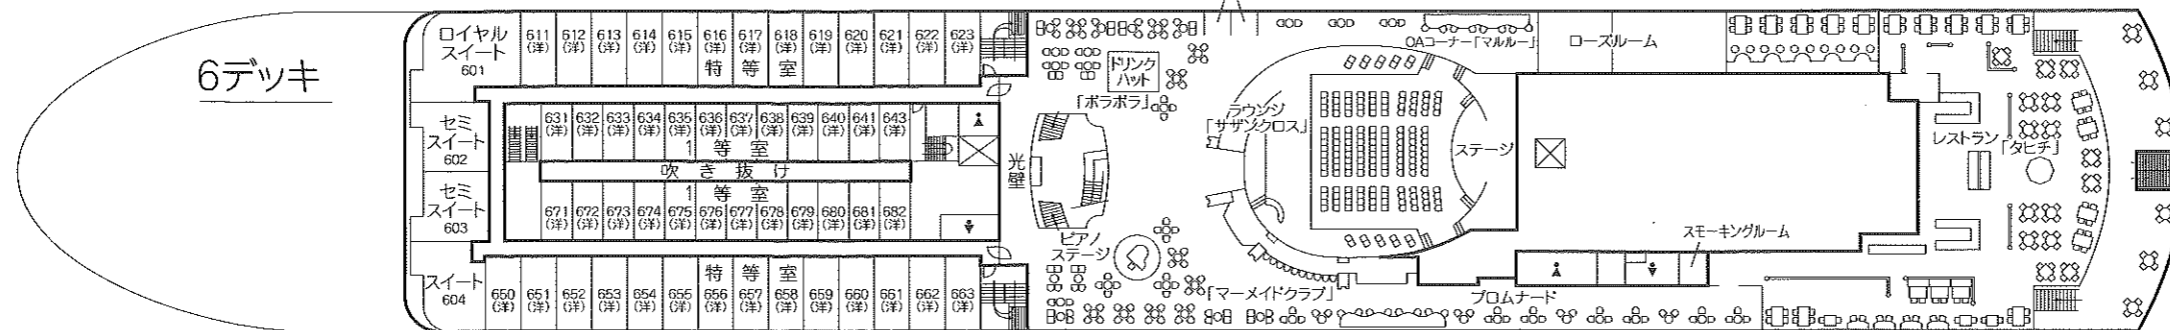

「きそ」船内案内図

Taiheiyō Ferry

「きそ」の概要

全長	199.9メートル
幅	27メートル
総トン数	15,795総トン
最大速度	26.73ノット
主機(最大出力)	三菱MAN9L58/64 11,840kW (16,100馬力)×2基
旅客定員	768名
ロイヤルスイート	1室 3名
スイート	1室 3名
セミスイート	2室 6名
特等	61室 183名
1等	82室 204名
S寝台	100名
B寝台	82名
2等和室	127名
ドライバー室	60名
車両積載台数	
トラック	183台
乗用車	113台
エレベーター	3基