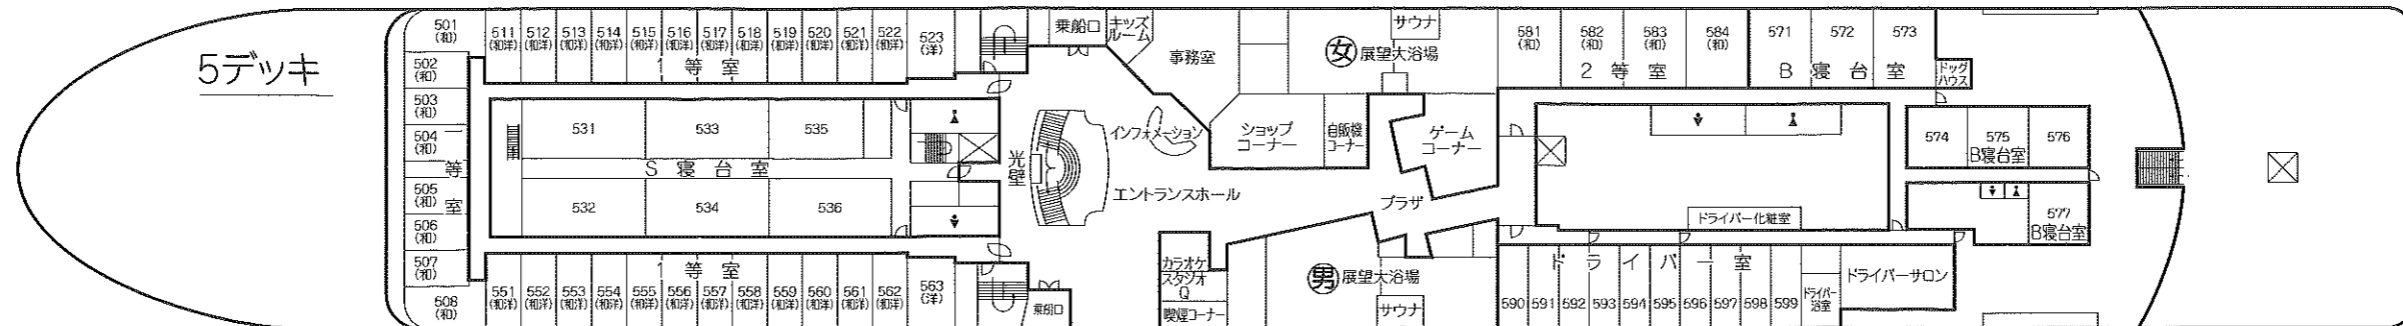

「きそ」船内案内図

Taiheiyō Ferry

「きそ」の概要

全長	199.9メートル
幅	27メートル
総トン数	15,795総トン
最大速度	26.73ノット
主機(最大出力)	三菱MAN9L58/64 11,840kW (16,100馬力)×2基
旅客定員	768名
ロイヤルスイート	1室 3名
スイート	1室 3名
セミスイート	2室 6名
特等	61室 183名
1等	82室 204名
S寝台	100名
B寝台	82名
2等和室	127名
ドライバー室	60名
車両積載台数	
トラック	183台
乗用車	113台
エレベーター	3基