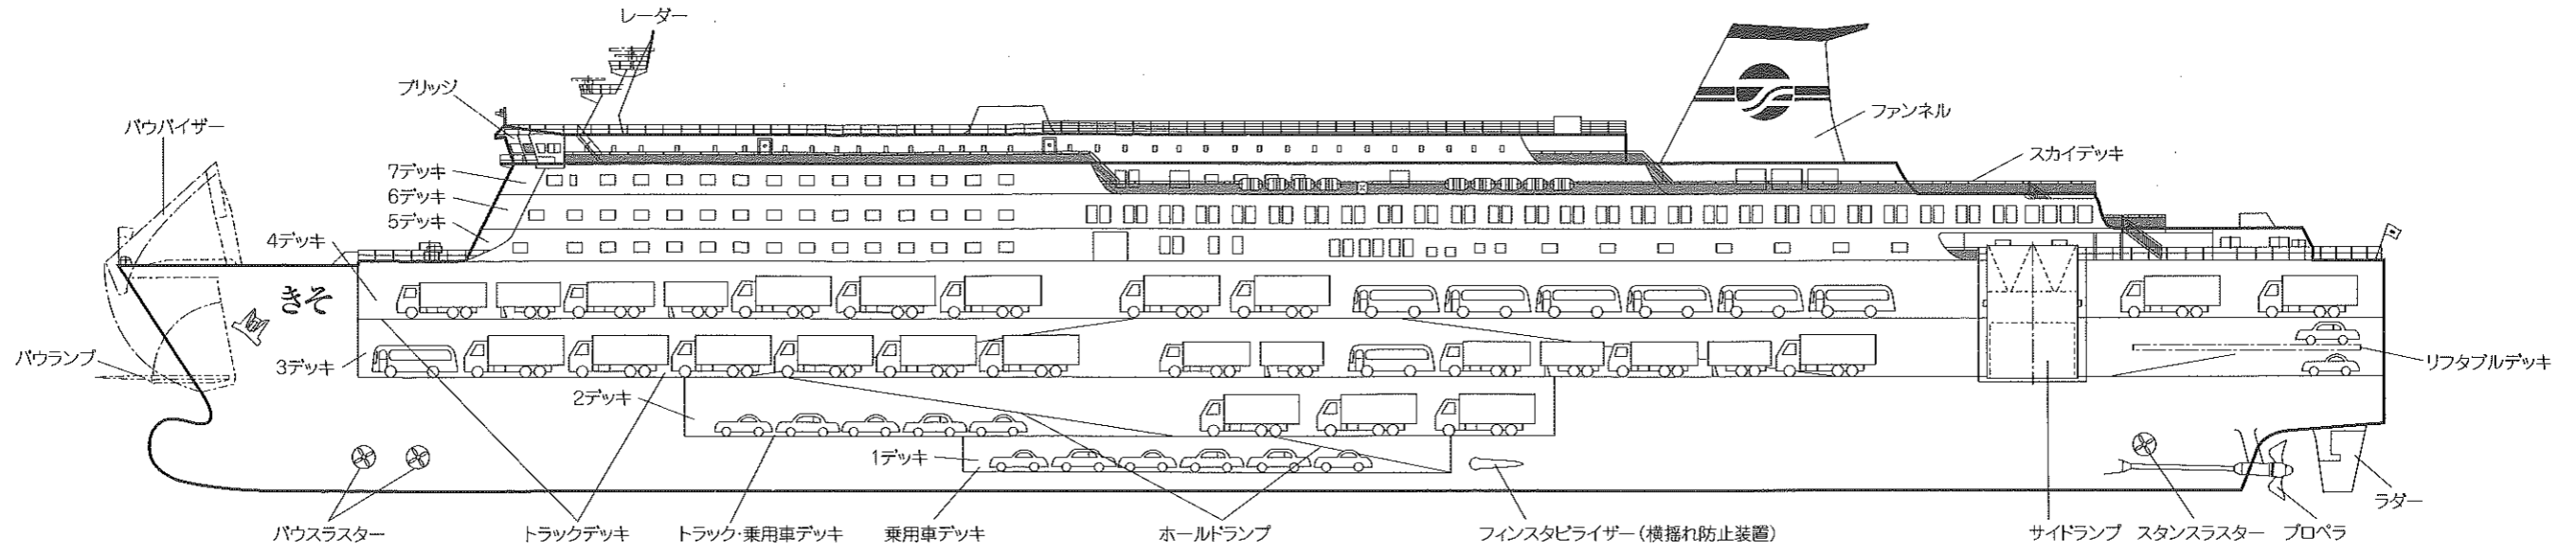

「きそ」船内案内図

Taiheiyō Ferry

「きそ」の概要

全長	199.9メートル
幅	27メートル
総トン数	15,795総トン
最大速度	26.73ノット
主機(最大出力)	三菱MAN9L58/64 11,840kW (16,100馬力)×2基
旅客定員	768名
ロイヤルスイート	1室 3名
スイート	1室 3名
セミスイート	2室 6名
特等	61室 183名
1等	82室 204名
S寝台	100名
B寝台	82名
2等和室	127名
ドライバー室	60名
車両積載台数	
トラック	183台
乗用車	113台
エレベーター	3基